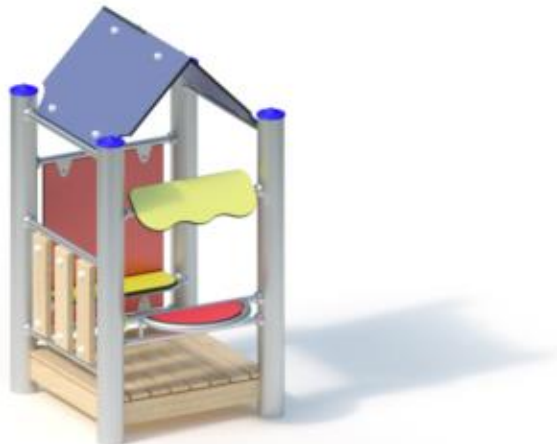

#### Standpfosten

Standpfosten aus Edelstahlrohr, Ø 120 x 3 mm, abgedeckt mit nicht lösbaren Pfostenkappen aus Edelstahl.

#### Podestboden

Podestboden aus Brettern, 30 mm dick und umlaufenden Kantholzunterzügen 45 x 100 mm. Die getrockneten Schnitthölzer aus Robinie sind gehobelt, gefast und frei von Faulästen. Kraftschlüssige Bodenbefestigung durch spezielle Edelstahlwinkel mit einer durchgehenden Bolzenverschraubung.

#### Anbauteile

- Plattenbrüstung aus höchst witterungsbeständiger HPL-Schichtstoffplatte, 15 mm
- Holzbrüstung aus Robinie, 125 x 30 mm, Befestigung zwischen Edelstahlrohren Ø 33,7 x 2 mm
- Tisch/Markise aus höchst witterungsbeständiger HPL-Schichtstoffplatte, 15 mm
- Sitz aus höchst witterungsbeständiger HPL-Schichtstoffplatte, 20 mm
- Satteldach, Neigung 45°, aus höchst witterungsbeständiger HPL-Schichtstoffplatte, 13 mm, Befestigung an Dachrahmen aus Edelstahlrohr Ø 33,7 x 2 mm

Metallbauteile: Edelstahl. Das Robinienholz wird mit einem wasserabweisenden, atmungsaktiven Schutzanstrich versehen. Neben dem Schutz vor Feuchtigkeit reduziert diese Behandlung die Rissbildung.

Die modularen Anbauteile leiten ihre Kräfte über eine spezielle Adapterbefestigung direkt in die Standpfosten ein. Die Schraubverbindungen sind gegen unbefugtes Lösen gesichert.