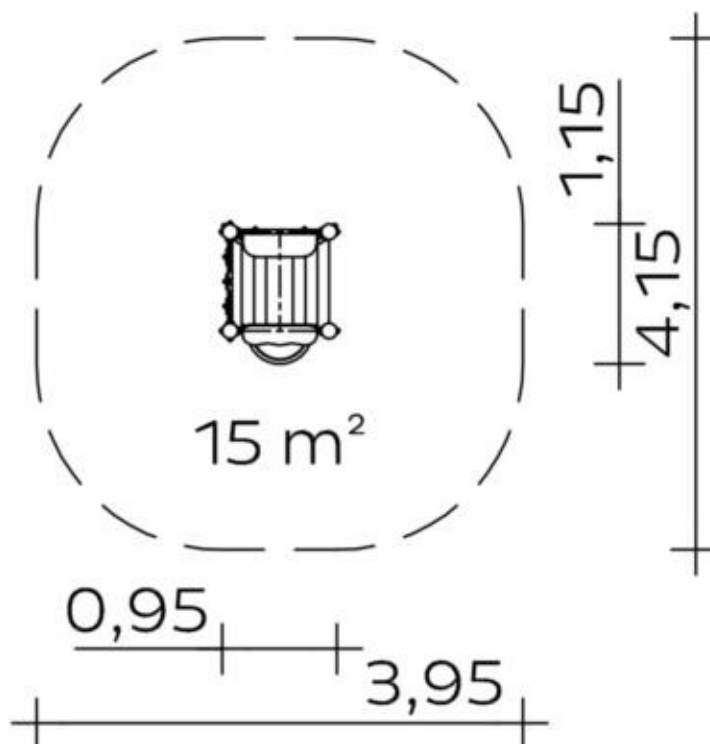

#### Standpfosten

Standpfosten aus Edelstahlrohr, Ø 120 x 3 mm, abgedeckt mit nicht lösbaren Pfostenkappen aus Edelstahl.

#### Podestboden

Podestboden aus Brettern, 30 mm dick und umlaufenden Kantholzunterzügen 45 x 100 mm. Die getrockneten Schnitthölzer aus Robinie sind gehobelt, gefast und frei von Faulästen. Kraftschlüssige Bodenbefestigung durch spezielle Edelstahlwinkel mit einer durchgehenden Bolzenverschraubung.

#### Anbauteile

- Plattenbrüstung aus höchst witterungsbeständiger HPL-Schichtstoffplatte, 15 mm
- Holzbrüstung aus Robinie, 125 x 30 mm, Befestigung zwischen Edelstahlrohren Ø 33,7 x 2 mm
- Tisch/Markise aus höchst witterungsbeständiger HPL-Schichtstoffplatte, 15 mm
- Sitz aus höchst witterungsbeständiger HPL-Schichtstoffplatte, 20 mm
- Satteldach, Neigung 45°, aus höchst witterungsbeständiger HPL-Schichtstoffplatte, 13 mm, Befestigung an Dachrahmen aus Edelstahlrohr Ø 33,7 x 2 mm

### Produktdaten

(ohne Maßstab)