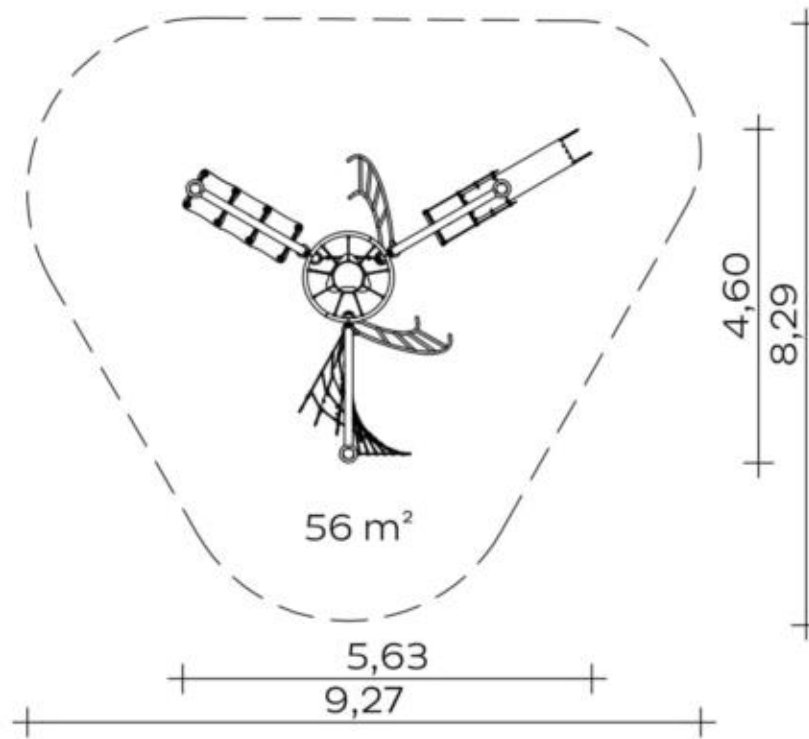

Spielgerät **Actio 360**
Artikelnummer **027360000**

<https://kaiser-kuehne.com/product/actio-360/>

Produktdaten

(ohne Maßstab)

Installation

Gerät [m]	L	5,63
	B	4,60
	H	2,93
Mindestraum [m]	L	9,27
	B	8,29
	H	2,93
Aufprallfläche [m²]		56,00
freie Fallhöhe [m]		2,86
Anzahl Monteure		3
Montagezeit [Std]		5
Hebezeug	Nein	
Einzelgewicht [kg]		67
Gesamtgewicht [kg]		390

Nutzung

Einsatzgebiete	öffentliche Spielplätze
Aktivitäten	
Altersgruppen	5+
Anzahl Benutzer	22

Inklusion

Begegnungsmöglichkeit	☐	Einzelspiele	☐
Funktionelles Spielen	☐	Geschwindigkeit	☐
Gleichgewicht	☐	Gruppenspiele	☐
Höhenerfahrung	☐	Kommunikation	☐
Koordination	☐	Paralleles Spielen	☐

Fundamente

L [m]	B [m]	H [m]	Vol [m³]	Anzahl
2,40	0,85	0,50	1,020	1
2,50	0,30	0,50	0,375	1
1,40	0,70	0,50	0,490	1
1,30	0,50	0,50	0,325	1
0,90	0,40	0,50	0,180	2
0,70	0,50	0,50	0,175	1
			2,745	7