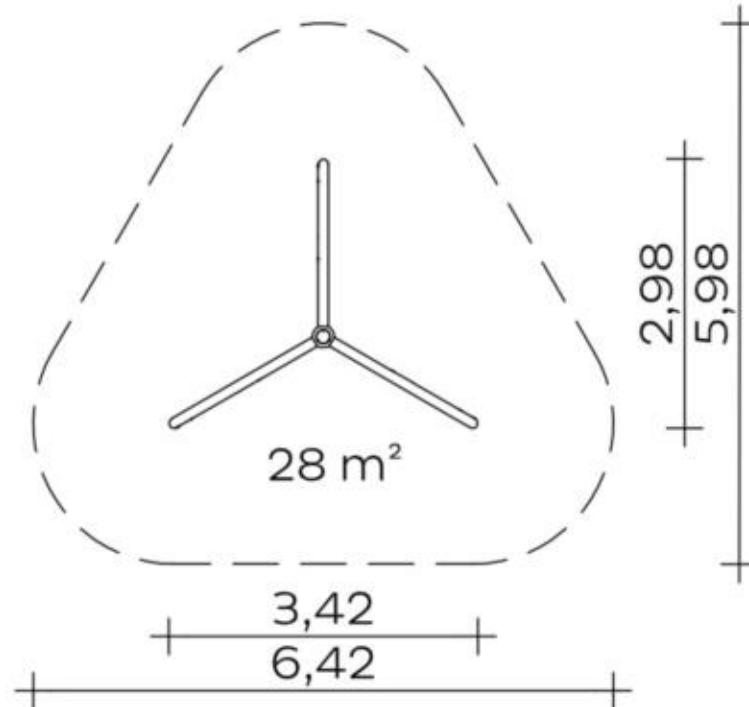

Spielgerät **Actio 366**
Artikelnummer **027366000**

Produktbeschreibung (Seite 1)

Arc 90° Spider Net

- Rohrbogen aus Stahl, feuerverzinkt, Ø 114 x 3,6 mm (wahlweise pulverbeschichtet in RAL-Farbe nach Wahl)
- Kugel aus Aluminium, Ø 250 mm, pulverbeschichtet in RAL-Farbe nach Wahl (siehe nachstehende Positionen)
- Drehteil, Ø 40 x 11,9 mm, mit Gleitlagerbuchse IGUS (Kunststoff)

Spider Net

- Polypropylen-Seil (Ø 16 mm), 6-litzig, mit verzinkter Stahleinlage
- Kreuzverbindungen und T- Verbindungselemente im Seilnetz aus Aluminium
- Rohrring aus Edelstahl (Ø 450 x Ø 38 x 2 mm), verschweißt mit Seilanschlüssen (Ø 48,3 mm)
- Bodenbefestigung, Edelstahlketten (Ø 7 mm), verschweißt mit Kettenadapter (Ø 34 x 8,5 mm) am oberen Ende, unten verschraubt mit Fundamentrohr (Ø 38 x 2 mm)
- Anschluss an Arc 90° durch Schäkel, Ø 10 mm

Spielgerät **Actio 366**
 Artikelnummer **027366000**

<https://kaiser-kuehne.com/product/actio-366/>

Produktdaten

(ohne Maßstab)

Installation

Gerät [m]	L	3,42
	B	2,98
	H	2,93
Mindestraum [m]	L	6,42
	B	5,98
	H	2,93
Aufprallfläche [m ²]		28,00
freie Fallhöhe [m]		2,86
Anzahl Monteure		3
Montagezeit [Std]		3
Hebezeug	Nein	
Einzelgewicht [kg]		67
Gesamtgewicht [kg]		200

Fundamente

L [m]	B [m]	H [m]	Vol [m ³]	Anzahl
1,30	0,50	0,50	0,325	3
0,60	0,60	0,50	0,180	1
			1,155	4

Spielgerät **Actio 366**
Artikelnummer **027366000**

Varianten

16896 <i>Classic</i> 	16897 <i>Coral</i> 	27015 <i>Aloha</i> 
27016 <i>Beach</i> 	27017 <i>City</i> 	27018 <i>Ice Palace</i> 
27019 <i>Jungle</i> 	27020 <i>Mermaid</i> 	27021 <i>Nature</i> 
27022 <i>Ocean</i> 	27023 <i>Pirate</i> 	27024 <i>Safari</i> 
27025 <i>Sky</i> 	27026 <i>Sun</i> 	27027 <i>Sunny Day</i> 