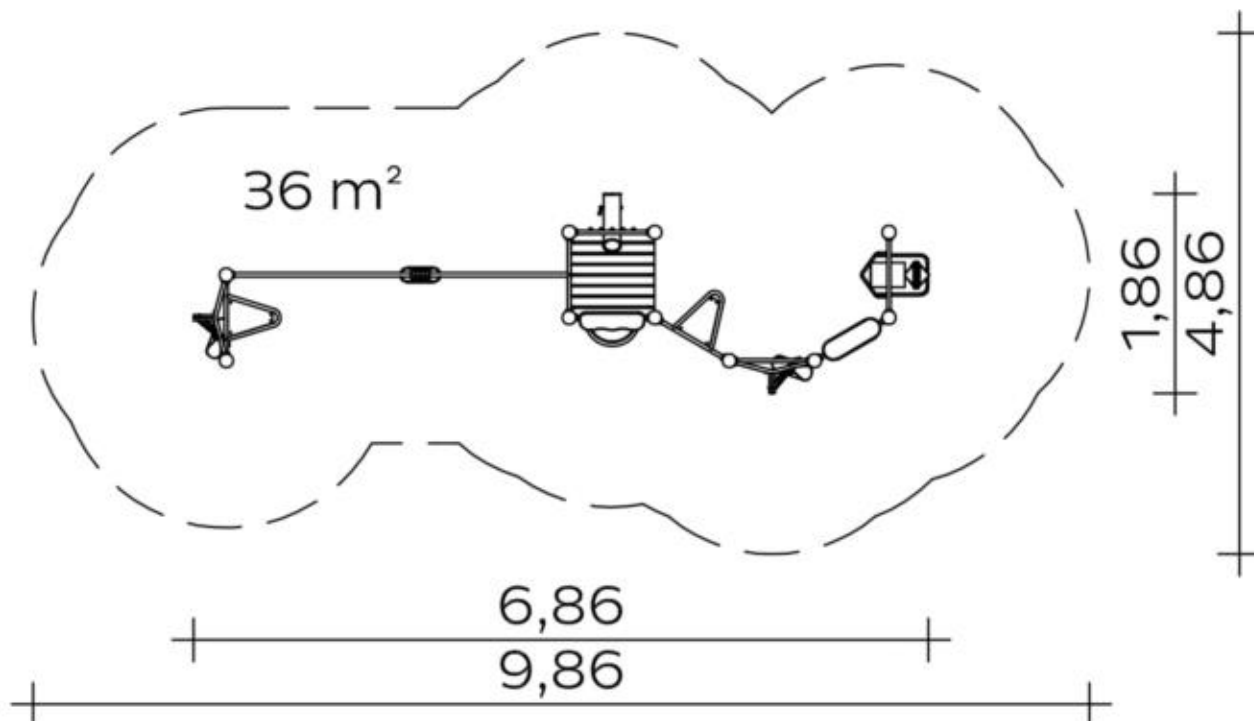

Spielgerät **Sandspielkombination**
Artikelnummer **031340500**

Produktbeschreibung (Seite 1)

Standpfosten

Standpfosten aus Edelstahlrohr Ø 120 mm, mit nicht lösbaren Pfostenkappen aus Edelstahl abgedeckt.

Anbauteile

- Bügelgeländer, abrollverhindernd, aus Edelstahlrohr, Ø 33,7 x 2 mm
- Sitz aus höchst witterungsbeständiger HPL-Schichtstoffplatte, 20 mm
- Tisch/Markise aus höchst witterungsbeständiger HPL-Schichtstoffplatte, 15 mm
- Sandrutsche aus Edelstahlrohr mit HPL-Schichtstoffplatte
- Stufenrinne mit Sandrad aus Gummi mit Gewebereinlage
- Sandaufzug mit Transportbehälter aus Gummi und einer 4 mm Edelstahlkette, als umlaufendes Element ausgeführt, damit der Transportbehälter nicht in benachbarte Spielbereiche oder Freiräume gezogen werden kann
- Schüttrohrwand aus HPL-Schichtstoffplatte mit Sandschüttrohr einschließlich Absperrklappe
- Transportschiene aus Edelstahl mit Sandtransportwagen

Metallbauteile: Edelstahl.

Die modularen Anbauteile leiten ihre Kräfte über eine spezielle Adapterbefestigung direkt in die Standpfosten ein. Die Schraubverbindungen sind gegen unbefugtes Lösen gesichert.

Spielgerät **Sandspielkombination**

Artikelnummer

031340500
<https://kaiser-kuehne.com/product/sandspielkombination-2/>
Produktdaten

(ohne Maßstab)

Installation

Gerät [m]	L	6,86
	B	1,86
	H	2,25
Mindestraum [m]	L	9,86
	B	4,86
	H	2,25
Aufprallfläche [m ²]	36,00	
freie Fallhöhe [m]	0,92	
Anzahl Monteure	2	
Montagezeit [Std]	8	
Hebezeug	Nein	
Einzelgewicht [kg]	26	
Gesamtgewicht [kg]	410	