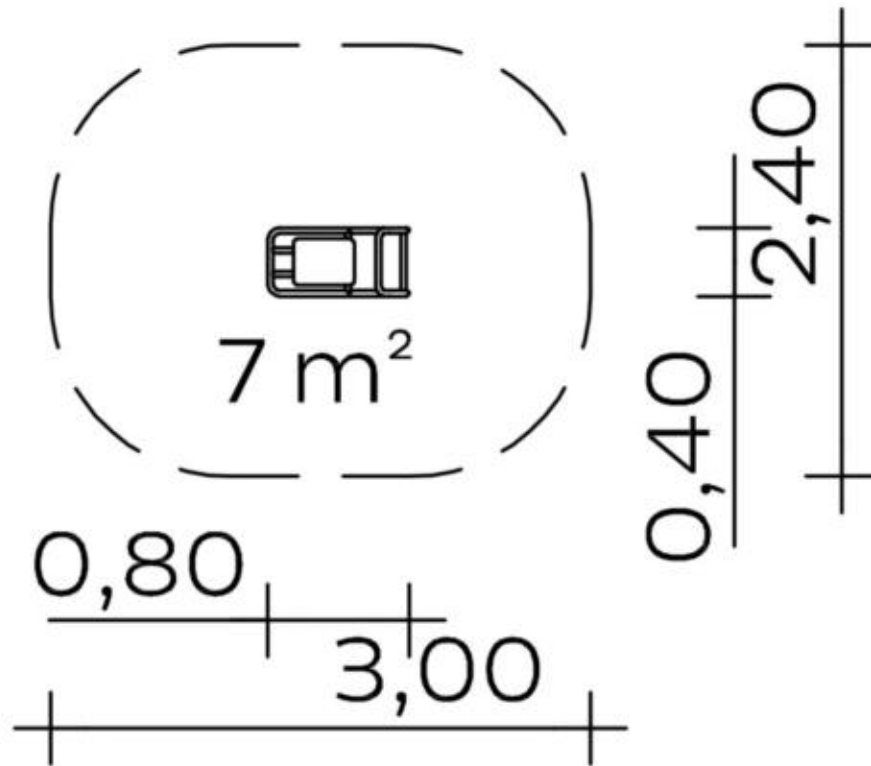

Spielgerät **Federwippe**
Artikelnummer **044226000**

Produktbeschreibung (Seite 1)

Wippgestell: Edelstahl

Wippfeder: Spezialfederdraht Ø 20 mm

Sitzplatte: aus farbiger, höchst witterungsbeständiger HPL-Schichtstoffplatte, 20 mm; diebstahlsichere Schraubverbindung
Inkl. Bodenanker

Bitte beachten Sie:

Die Aufprallfläche rund um das Spielgerät muss ein angemessenes Maß an Stoßdämpfung aufweisen, das einer freien Fallhöhe von mind. 600 mm entspricht (s. EN 1176-6).

Für den höhengleichen und einfachen Einbau in synthetischen Fallschutz sind gegen Mehrpreis Fundamentanker (Art.-Nr. 1090219) erhältlich. Bei zeitweiser Demontage der Federwippe wird die Bodenöffnung höhengleich durch eine passende HPL-Platte verschlossen.

Spielgerät **Federwippe**
 Artikelnummer **044226000**

<https://kaiser-kuehne.com/product/federwippe-5/>

Produktdaten

(ohne Maßstab)

Installation

Gerät [m]	L	0,80
	B	0,40
	H	0,70
Mindestraum [m]	L	3,00
	B	2,40
	H	0,70
Aufprallfläche [m ²]		7,00
freie Fallhöhe [m]		0,46
Anzahl Monteure		0
Montagezeit [Std]		0
Hebezeug	Nein	
Einzelgewicht [kg]		0
Gesamtgewicht [kg]		35