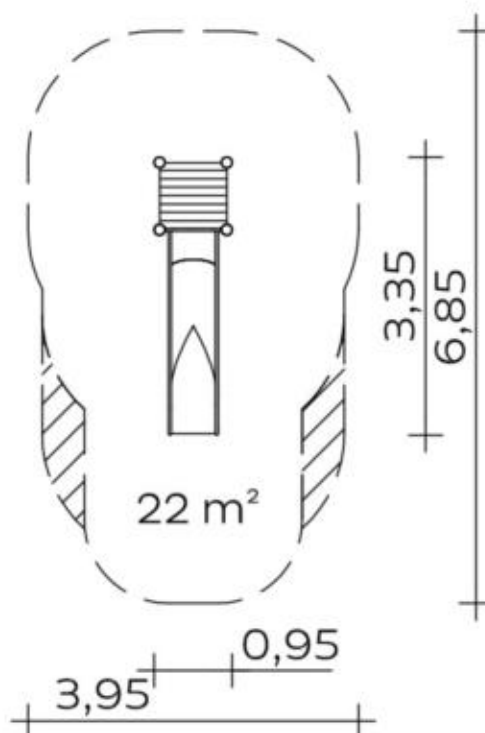

Spielgerät **Hangrutsche (1,00)**
Artikelnummer **041810701**

Produktbeschreibung (Seite 1)

Standpfosten

Standpfosten aus Robinenschichtholz, zylindrisch gefräst, Ø 120 mm. Ungeschützte Hirnholzflächen sind mit nicht lösbaren Pfostenkappen aus Edelstahl abgedeckt.

Rohrstandfuß aus Edelstahl zur Fundamentierung und Aufständerung von Robinien-Rundholzpfosten, Ø 120 mm, unterhalb der Spielebene.

Bündig mit dem Podest abschließende Standpfosten sind mit angeschweißten Ronden aus Edelstahl abgedeckt.

Anbauteile

- Anbau-Muldenrutsche, 0,60 m breit, einteilige Edelstahlkonstruktion, Blechdicke: 2,5 mm, mit abrollverhindernder Absturzsicherung über dem Einsitzteil

Bitte beachten Sie für Ihre Planung, dass Edelstahl-Rutschen aufgrund der möglichen Aufheizung der Rutschfläche nach Nord-Ost ausgerichtet werden oder im Halbschatten von Bäumen stehen.

Spielgerät **Hangrutsche (1,00)**
 Artikelnummer **041810701**

<https://kaiser-kuehne.com/product/hangrutsche-100/>

Produktdaten

(ohne Maßstab)

Installation

Gerät [m]	L	3,35
	B	0,95
	H	2,00
Mindestraum [m]	L	6,85
	B	3,95
	H	2,60
Aufprallfläche [m ²]		27,00
freie Fallhöhe [m]		1,10
Anzahl Monteure		2
Montagezeit [Std]		2
Hebezeug	Nein	
Einzelgewicht [kg]		80
Gesamtgewicht [kg]		150