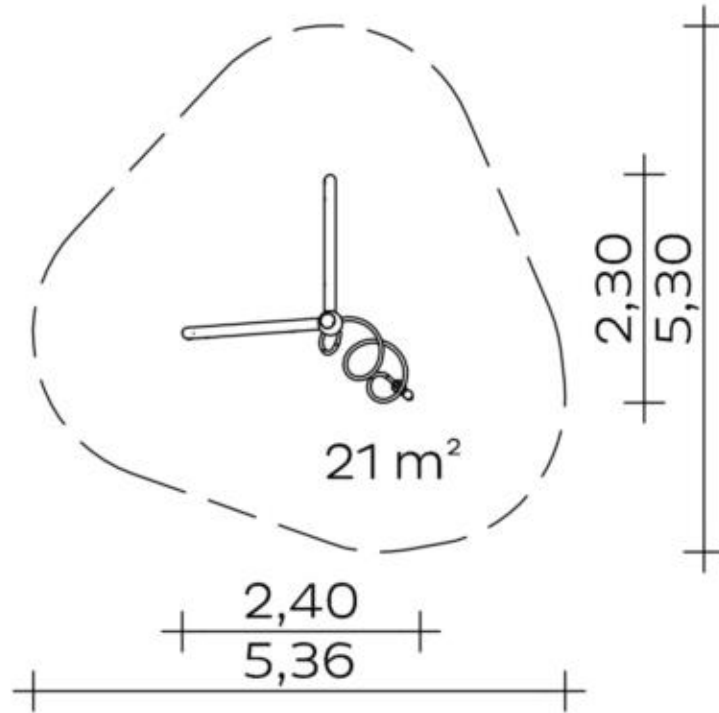

Spielgerät **Actio 225**
Artikelnummer **027225000**

Produktbeschreibung (Seite 1)

Arc 75°

- Rohrbogen aus Stahl, feuerverzinkt, Ø 114 x 3,6 mm (wahlweise pulverbeschichtet in RAL-Farbe nach Wahl)
- Kugel aus Aluminium, Ø 250 mm, pulverbeschichtet in RAL-Farbe nach Wahl (siehe nachstehende Positionen)

Big Tornado

- verschweißte, spiralförmige Konstruktion aus Edelstahlrohr mit gerändelter Standfläche
- Wälzlagerung unten und oben: eingriffssicher und schmutzgeschützt
- Verankerung erfolgt über einen einzubetonierenden Fundamentanker aus feuerverzinktem Stahl
- oben: schraubbarer Anschluss an Actio-Konstruktionselement
- unten: Verankerung erfolgt über einen einzubetonierenden Fundamentanker aus feuerverzinktem Stahl

Anzahl der Bauteile für optionale Pulverbeschichtung

2 Stck. Rohrbogen 75°

Spielgerät **Actio 225**
 Artikelnummer **027225000**

<https://kaiser-kuehne.com/product/actio-225/>

Produktdaten

(ohne Maßstab)

Installation