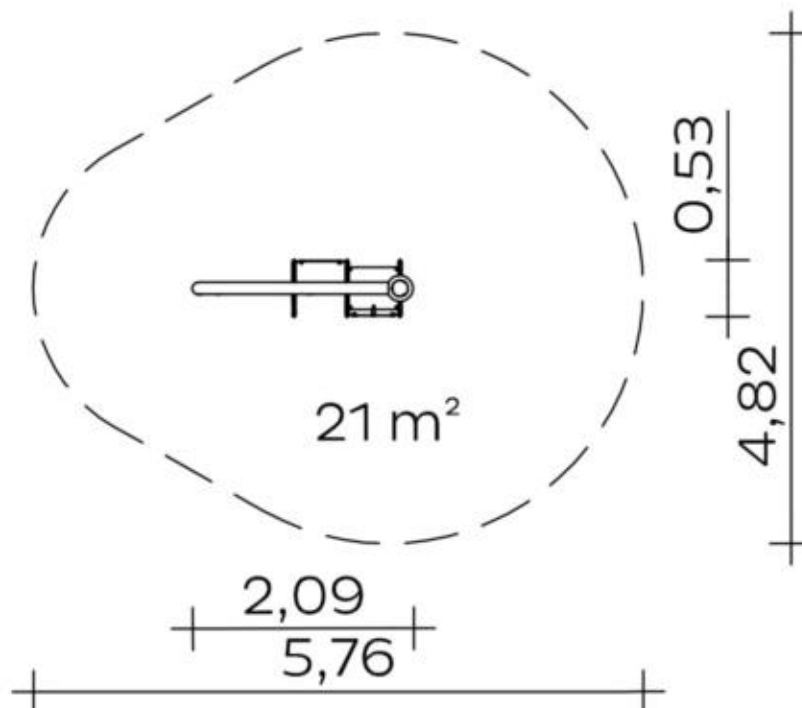

Spielgerät **Actio 162**
Artikelnummer **027162000**

Produktbeschreibung (Seite 1)

Arc 90° Climbing Cube

- Rohrbogen aus Stahl, feuerverzinkt, Ø 114,3 x 3,6 mm (optional pulverbeschichtet in RAL-Farbe nach Wahl)
- Kugel aus Aluminium, Ø 250 mm, pulverbeschichtet in RAL-Farbe nach Wahl
- Drehteil, Ø 40 x 16,2 mm, mit Gleitlagerbuchse IGUS (Kunststoff)

Climbing Cube

- Polypropylen-Seil (Ø 16 mm), 6-litzig, mit verzinkter Stahleinlage
- Anschluss an Arc 90° durch Schäkel, Ø 10 mm
- Quer-Klemmrohr, verschweißte Edelstahlkonstruktion bestehend aus Rohr (Ø 33,7 x 2 mm) verschweißt mit Klemmrohr (Ø 34 x 8,5 mm)
- elastische Mattenelemente aus 8 mm starkem, PAK-freiem und 4-fach textildbewehrtem Gummi
- Befestigungsglasche für Gummimatte, Klemmrohr (Ø 34 x 8,5 mm) verschweißt mit Blech (30 x 68 mm)
- Bodenbefestigung: Edelstahlketten (Ø 7 mm), am oberen Ende verschweißt mit Spannschloss (M10), unten Schäkel mit angeschweißter Gewindestange zur Verschraubung in Innengewindeankern im Fundament

Spielgerät **Actio 162**
 Artikelnummer **027162000**

<https://kaiser-kuehne.com/product/actio-162/>

Produktdaten

(ohne Maßstab)

Installation

Gerät [m]	L	2,09
	B	0,53
	H	2,93
Mindestraum [m]	L	5,76
	B	4,82
	H	2,93
Aufprallfläche [m ²]		21,00
freie Fallhöhe [m]		2,86
Anzahl Monteure		2
Montagezeit [Std]		3
Hebezeug	Nein	
Einzelgewicht [kg]		67
Gesamtgewicht [kg]		100

Fundamente

L [m]	B [m]	H [m]	Vol [m ³]	Anzahl
2,40	0,85	0,50	1,020	1
			1,020	1

Spielgerät **Actio 162**
 Artikelnummer **027162000**

Varianten

<p>16832 <i>Classic</i></p> 	<p>16833 <i>Coral</i></p> 	<p>29213 <i>Aloha</i></p> 
<p>29214 <i>Beach</i></p> 	<p>29215 <i>City</i></p> 	<p>29216 <i>Ice Palace</i></p> 
<p>29217 <i>Jungle</i></p> 	<p>29218 <i>Mermaid</i></p> 	<p>29219 <i>Nature</i></p> 
<p>29220 <i>Ocean</i></p> 	<p>29221 <i>Pirate</i></p> 	<p>29222 <i>Safari</i></p> 
<p>29223 <i>Sky</i></p> 	<p>29224 <i>Sun</i></p> 	<p>29225 <i>Sunny Day</i></p> 