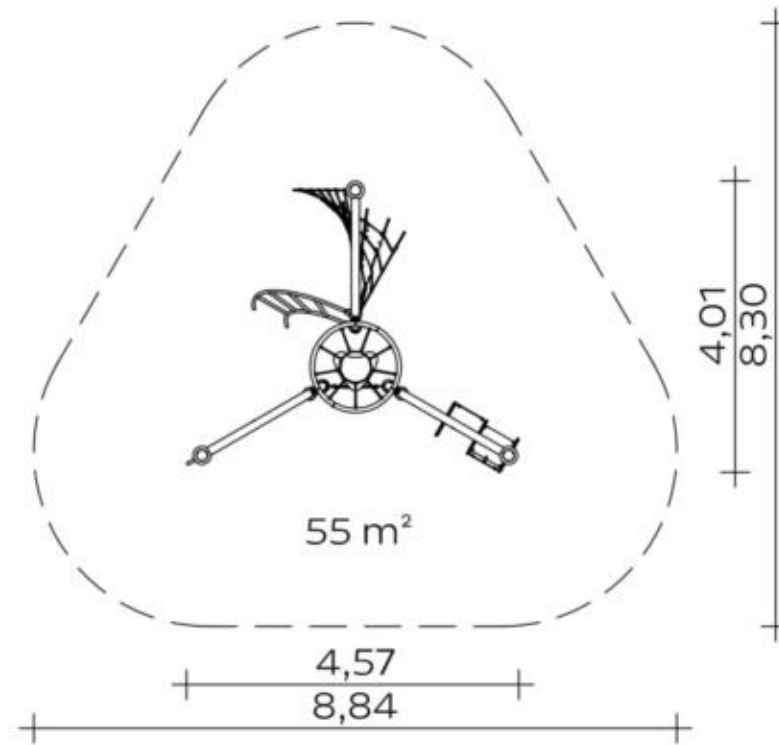

Arc 90° Climbing Cube

- Rohrbogen aus Stahl, feuerverzinkt, Ø 114 x 3,6 mm (wahlweise pulverbeschichtet in RAL-Farbe nach Wahl)
- Kugel aus Aluminium, Ø 250 mm, pulverbeschichtet in RAL-Farbe nach Wahl (siehe nachstehende Positionen)
- Drehteil, Ø 40 x 11,9 mm, mit Gleitlagerbuchse IGUS (Kunststoff)

Spider Net

- Polypropylen-Seil (Ø 16 mm), 6-litzig, mit verzinkter Stahleinlage
- Kreuzverbindungen und T- Verbindungselemente im Seilnetz bestehen aus Aluminium
- Rohrring aus Edelstahl (Ø 450 x Ø 38 x 2) verschweißt mit 4x Seilanschluss (Ø 48,3)
- Bodenbefestigung, Edelstahlketten (Ø 7 mm) verschweißt mit Kettenadapter (Ø 34 x 8,5 mm) am oberen Ende, unten verschraubt mit Fundamentrohr (Ø 38 x 2 mm)
- Anschluss an Arc 90° durch Schäkel, Ø 10 mm

Climbing Basket

- Rohrring aus Edelstahl (Ø 1200 x Ø 60,3 x 3) verschweißt mit 9x Seilanschluss (Ø 48,3) und 3x Aufnahmelasche Ring für Actio-Pfosten.
- Anschluss an Actio-Konstruktionselement durch Aluminiumschellen (wahlweise pulverbeschichtet in RAL-Farbe nach Wahl)
- Polypropylen-Seil (Ø 16 mm), 6-litzig, mit verzinkter Stahleinlage
- Bodenplatte aus höchst witterungsbeständiger farbigen HPL-Schichtstoffplatte, 20 mm.
- Kreuzverbindungen und T- Verbindungselemente im Seilnetz bestehen aus Aluminium

Spielgerät **Actio 362**
 Artikelnummer **027362000**

<https://kaiser-kuehne.com/product/actio-362/>

Produktdaten

(ohne Maßstab)

Installation

Gerät [m]	L	4,57
	B	4,01
	H	2,93
Mindestraum [m]	L	8,84
	B	8,30
	H	2,93
Aufprallfläche [m ²]		55,00
freie Fallhöhe [m]		2,86
Anzahl Monteure		3
Montagezeit [Std]		5
Hebezeug	Nein	
Einzelgewicht [kg]		67
Gesamtgewicht [kg]		345