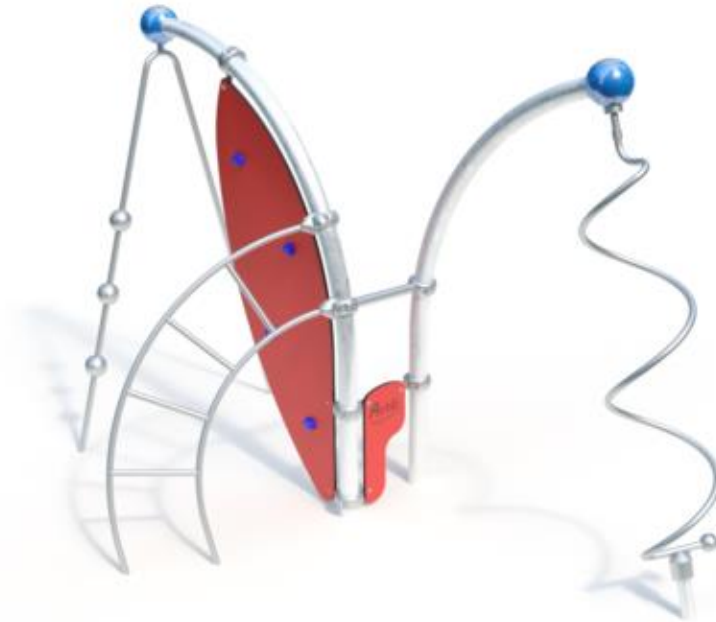

Spielgerät **Actio 237**
Artikelnummer **027237001**

Produktbeschreibung (Seite 1)

Arc 90°

- Rohrbogen aus Stahl, feuerverzinkt, Ø 114 x 3,6 mm (wahlweise pulverbeschichtet in RAL-Farbe nach Wahl)
- Kugel aus Aluminium, Ø 250 mm, pulverbeschichtet in RAL-Farbe nach Wahl (siehe nachstehende Positionen)

Arc 75°

- Rohrbogen aus Stahl, feuerverzinkt, Ø 114 x 3,6 mm (wahlweise pulverbeschichtet in RAL-Farbe nach Wahl)
- Kugel aus Aluminium, Ø 250 mm, pulverbeschichtet in RAL-Farbe nach Wahl (siehe nachstehende Positionen)

Big Tornado

- verschweißte, spiralförmige Konstruktion aus Edelstahlrohr mit gerändelter Standfläche
- Wälzlagerung unten und oben: eingriffsicher und schmutzgeschützt
- Verankerung erfolgt über einen einzubetonierenden Fundamentanker aus feuerverzinktem Stahl
- oben: schraubbarer Anschluss an Actio-Konstruktionselement
- unten: Verankerung erfolgt über einen einzubetonierenden Fundamentanker aus feuerverzinktem Stahl

Climbing Pipe

- verschweißte Konstruktion aus Edelstahlrohr Ø 38 mm mit drei Edelstahlkugeln Ø150 mm
- oben: schraubbarer Anschluss an Actio-Konstruktionselement
- unten: Einspannung durch Ortfundamente