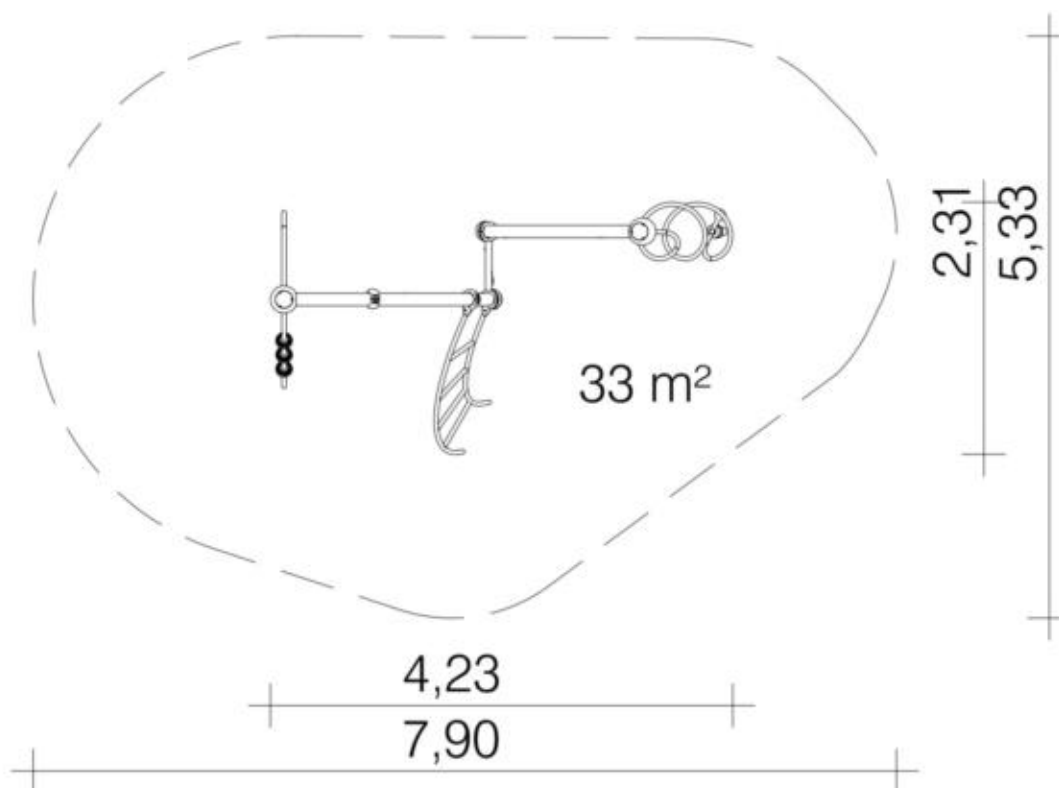

Climbing Pipe

- verschweißte Konstruktion aus Edelstahlrohr Ø 38 mm mit drei Edelstahlkugeln Ø150 mm
- oben: schraubbarer Anschluss an Actio-Konstruktionselement
- unten: Einspannung durch Ortfundamente

Spielgerät **Actio 237**
Artikelnummer **027237001**

Produktbeschreibung (Seite 2)

Bow Ladder

- verschweißte Konstruktion aus Edelstahlrohr Ø 38 mm
- bogenförmige Leiter
- oben: Anschluss an Actio-Konstruktionselement durch Aluminiumschellen (wahlweise pulverbeschichtet in RAL-Farbe nach Wahl).
- unten: Einspannung durch Ortfundamente

Anzahl der Bauteile für optionale Pulverbeschichtung

- 1 Stck. Rohrbogen 90°
- 1 Stck. Rohrbogen 75°
- 6 Stck. Alu-Schelle Ø 114 mm

Spielgerät **Actio 237**
 Artikelnummer **027237001**

<https://kaiser-kuehne.com/product/actio-237/>

Produktdaten

(ohne Maßstab)

Installation

Gerät [m]	L	4,23
	B	2,31
	H	2,93
Mindestraum [m]	L	7,90
	B	5,33
	H	2,93
Aufprallfläche [m ²]		33,00
freie Fallhöhe [m]		2,86
Anzahl Monteure		2
Montagezeit [Std]		4
Hebezeug	Nein	
Einzelgewicht [kg]		67
Gesamtgewicht [kg]		305