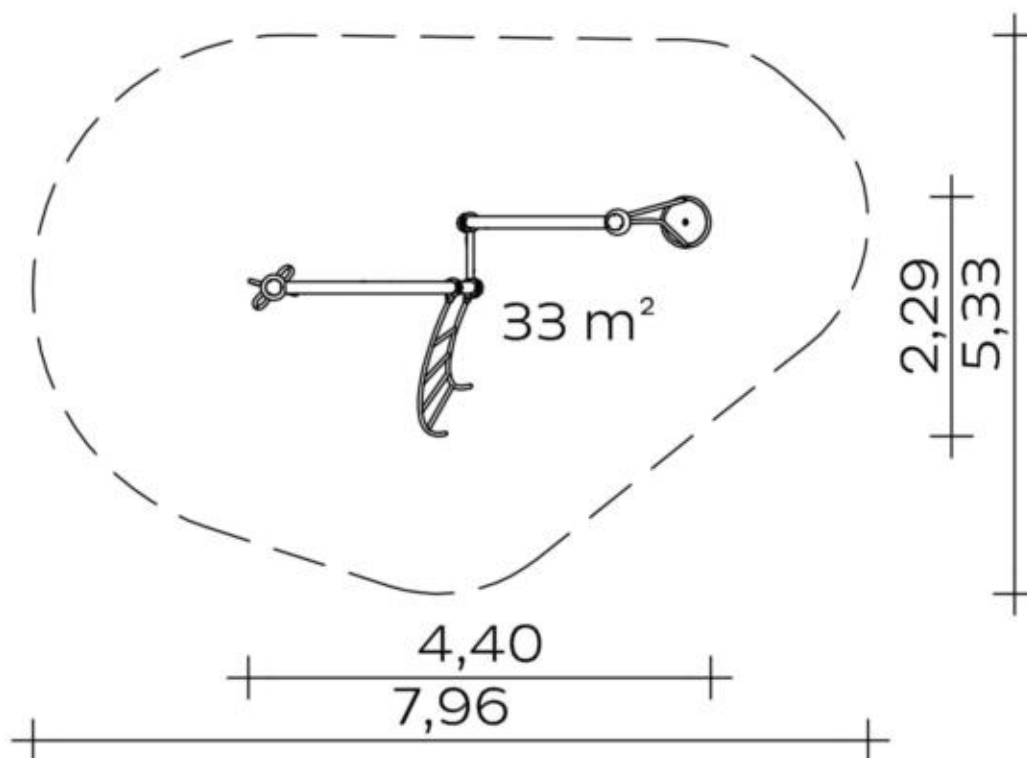

Monkey Rings

- Ringkombination aus Edelstahlrohr Ø 38 mm - 1x flach/1x räumlich verdreht
- Aufhängung und Verbindung mit 7 mm-Edelstahlketten und Drehwirbel
- unabhängig voneinander drehbar
- oben: schraubbarer Anschluss an Actio-Konstruktionselement
- unten: Auslenkung durch Kette mit fundamenterter und geschraubter Bodenbindung begrenzt

Bow Ladder

- verschweißte Konstruktion aus Edelstahlrohr Ø 38 mm
- bogenförmige Leiter
- oben: Anschluss an Actio-Konstruktionselement durch Aluminiumschellen (wahlweise pulverbeschichtet in RAL-Farbe nach Wahl)

Spielgerät **Actio 230**
Artikelnummer **027230001**

Produktbeschreibung (Seite 2)

Wahl).

- unten: Einspannung durch Ortfundamente

Anzahl der Bauteile für optionale Pulverbeschichtung

1 Stck. Rohrbogen 90°

1 Stck. Rohrbogen 75°

6 Stck. Alu-Schelle Ø 114 mm

Spielgerät **Actio 230**
 Artikelnummer **027230001**

<https://kaiser-kuehne.com/product/actio-230/>

Produktdaten

(ohne Maßstab)

Installation

Gerät [m]	L	4,40
	B	2,29
	H	2,93
Mindestraum [m]	L	7,96
	B	5,33
	H	2,93
Aufprallfläche [m ²]		33,00
freie Fallhöhe [m]		1,89
Anzahl Monteure		2
Montagezeit [Std]		4
Hebezeug	Nein	
Einzelgewicht [kg]		67
Gesamtgewicht [kg]		238