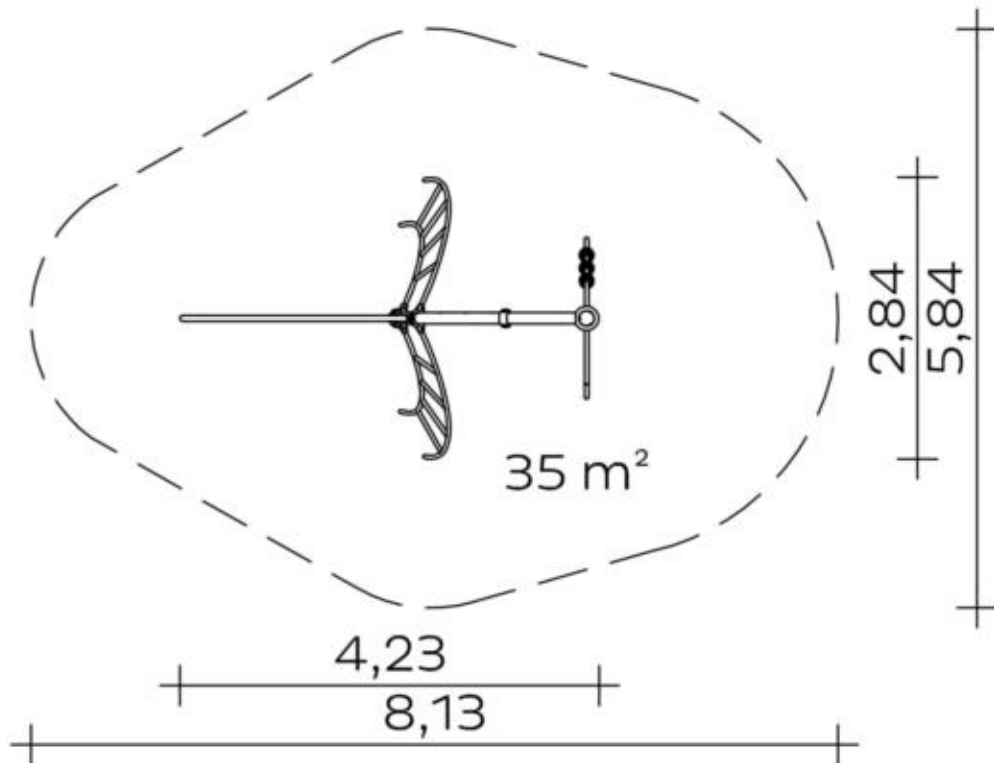

#### Climbing Pipe

- verschweißte Konstruktion aus Edelstahlrohr Ø 38 mm mit drei Edelstahlkugeln Ø150 mm
- oben: schraubbarer Anschluss an Actio-Konstruktionselement
- unten: Einspannung durch Ortfundamente

#### Pipe Slide

- verschweißte Konstruktion aus Edelstahlrohr Ø 60,3 mm
- Anschluss an Actio-Konstruktionselement durch Aluminiumschelle (wahlweise pulverbeschichtet in RAL-Farbe nach Wahl)
- unten: Einspannung durch Ortfundament

#### Bow Ladder

- verschweißte Konstruktion aus Edelstahlrohr Ø 38 mm
- bogenförmige Leiter
- oben: Anschluss an Actio-Konstruktionselement durch Aluminiumschellen (wahlweise pulverbeschichtet in RAL-Farbe nach Wahl).
- unten: Einspannung durch Ortfundamente

### Produktdaten

(ohne Maßstab)