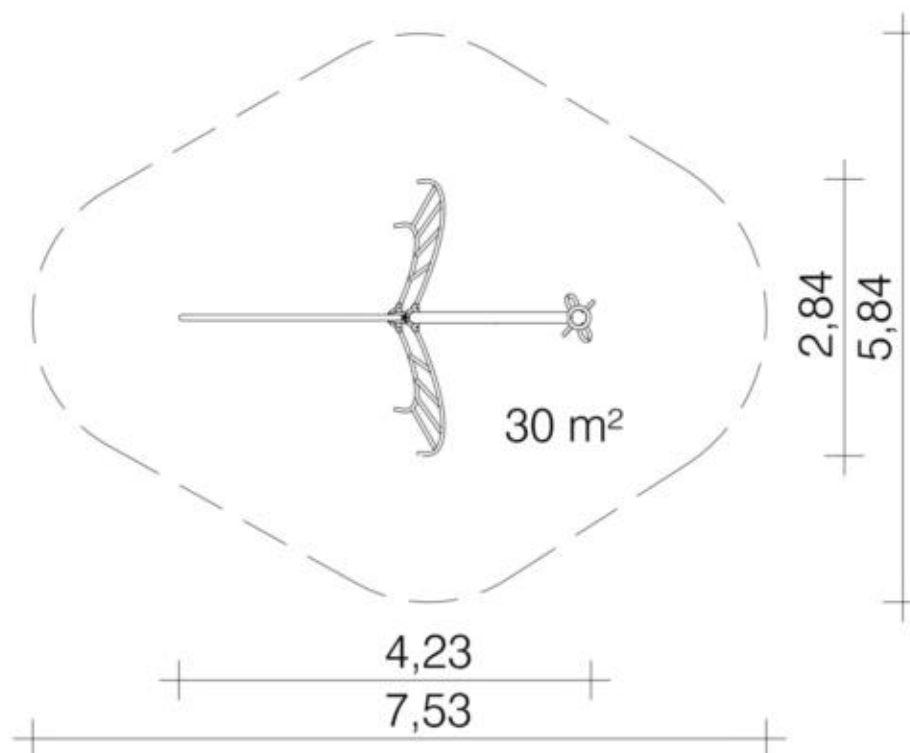

Monkey Rings

- Ringkombination aus Edelstahlrohr Ø 38 mm - 1x flach/1x räumlich verdreht
- Aufhängung und Verbindung mit 7 mm-Edelstahlketten und Drehwirbel
- unabhängig voneinander drehbar
- oben: schraubbarer Anschluss an Actio-Konstruktionselement
- unten: Auslenkung durch Kette mit fundamentierter und geschraubter Bodenankbindung begrenzt

Pipe Slide

- verschweißte Konstruktion aus Edelstahlrohr Ø 60,3 mm
- Anschluss an Actio-Konstruktionselement durch Aluminiumschelle (wahlweise pulverbeschichtet in RAL-Farbe nach Wahl)
- unten: Einspannung durch Ortfundament

Bow Ladder

- verschweißte Konstruktion aus Edelstahlrohr Ø 38 mm
- bogenförmige Leiter
- oben: Anschluss an Actio-Konstruktionselement durch Aluminiumschellen (wahlweise pulverbeschichtet in RAL-Farbe nach Wahl).
- unten: Einspannung durch Ortfundamente

Produktdaten

(ohne Maßstab)

Installation

Gerät [m]	L	4,23
	B	2,84
	H	2,93
Mindestraum [m]	L	7,53
	B	5,84
	H	2,93
Aufprallfläche [m ²]		30,00
freie Fallhöhe [m]		1,99
Anzahl Monteure		2
Montagezeit [Std]		3
Hebezeug		Nein
Einzelgewicht [kg]		67
Gesamtgewicht [kg]		135