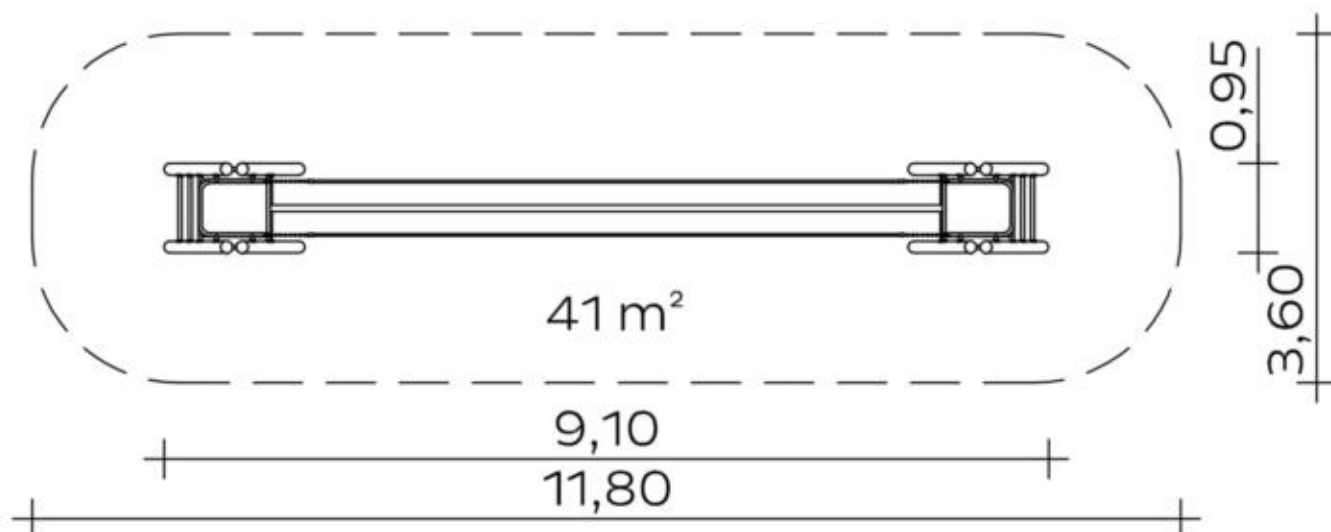

Spielgerät **Balancierseil**
Artikelnummer **052150701**

Produktbeschreibung (Seite 1)

- Gerüstbalken aus Robinienleimholz, zylindrisch gefräst, Ø 120 mm. Ungeschützte Hirnholzflächen sind mit nicht lösbaren Pfostenkappen aus Edelstahl abgedeckt. Rohrstandfuß aus Edelstahl zur Fundamentierung und Aufständerung von Robinien-Rundholzpfosten, Ø 120 mm, unterhalb der Spielebene.
- smb-Schwebband aus 3 nebeneinander laufenden, fest verbundenen Herkulesseilen, ca. 90 mm breit
- senkrechter Handgriff als Aufstiegshilfe aus Edelstahlrohr, Ø 33,7 x 2 mm
- Plattform aus profiliertem Edelstahlblech
- Spannvorrichtung für Schwebband, Handlauf aus Herkulesseil Ø 22 mm
- Metallbauteile: Edelstahl

Spielgerät **Balancierseil**
 Artikelnummer **052150701**

<https://kaiser-kuehne.com/product/balancierseil-2/>

Produktdaten

(ohne Maßstab)

Installation

Gerät [m]	L	9,10
	B	0,95
	H	2,20
Mindestraum [m]	L	11,80
	B	3,60
	H	2,20
Aufprallfläche [m ²]		41,00
freie Fallhöhe [m]		1,20
Anzahl Monteure		2
Montagezeit [Std]		3
Hebezeug		Nein
Einzelgewicht [kg]		30
Gesamtgewicht [kg]		330

Fundamente

L [m]	B [m]	H [m]	Vol [m ³]	Anzahl
0,60	0,60	0,60	0,504	4
			2,016	4

Spielgerät **Balancierseil**
Artikelnummer **052150701**

Varianten

17696 *Classic*

29876 *Aloha*

29877 *Beach*

29878 *City*