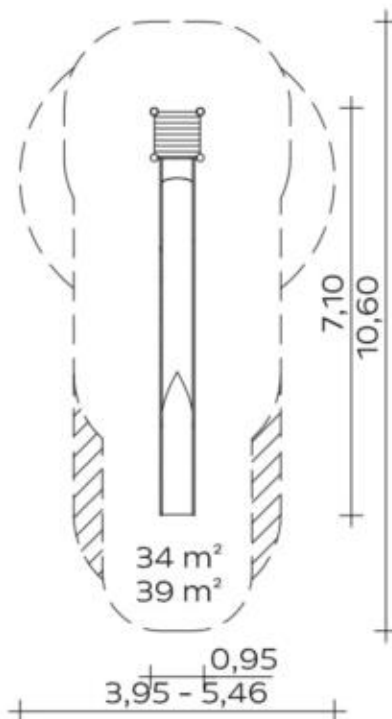

Spielgerät **Hangrutsche (2,80)**
Artikelnummer **041828501**

Produktbeschreibung (Seite 1)

Standpfosten

Standpfosten aus Edelstahlrohr Ø 120 mm mit nicht lösbaren Pfostenkappen aus Edelstahl abgedeckt. Bündig mit dem Podest abschließende Pfosten mit angeschweißten Ronden abgedeckt.

Podestboden

Podestboden aus Brettern, 30 mm dick und umlaufenden Kantholzunterzügen 45 x 100 mm. Die getrockneten Schnitthölzer aus Robinie sind gehobelt, gefast und frei von Faulästen. Kraftschlüssige Bodenbefestigung durch spezielle Edelstahlwinkel mit einer durchgehenden Bolzenverschraubung.

Anbauteile

- Anbau-Muldenrutsche, 0,60 m breit, einteilige Edelstahlkonstruktion, Blechdicke: 2,5 mm, mit abrollverhindernder Absturzsicherung über dem Einsitzteil

Inklusive K&K Rutschen-Stützpfosten für den Wellenbereich und Befestigungsflansch. Jeweils gefertigt aus Edelstahl.

Spielgerät **Hangrutsche (2,80)**

Artikelnummer

041828501
<https://kaiser-kuehne.com/product/hangrutsche-280/>
Produktdaten

(ohne Maßstab)

Installation

Gerät [m]	L	7,10
	B	0,95
	H	3,80
Mindestraum [m]	L	10,60
	B	5,46
	H	4,40
Aufprallfläche [m ²]		41,87
freie Fallhöhe [m]		2,90
Anzahl Monteure		2
Montagezeit [Std]		2
Hebezeug		Nein
Einzelgewicht [kg]		200
Gesamtgewicht [kg]		295