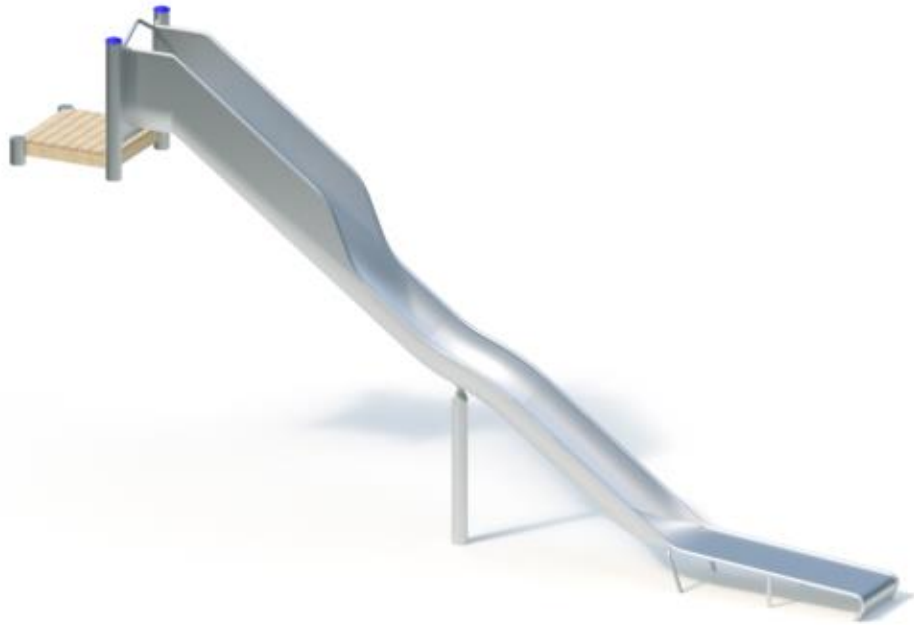

Spielgerät **Hangrutsche (2,80)**
Artikelnummer **041828501**

Produktbeschreibung (Seite 1)

Standpfosten

Standpfosten aus Edelstahlrohr Ø 120 mm mit nicht lösbaren Pfostenkappen aus Edelstahl abgedeckt. Bündig mit dem Podest abschließende Pfosten mit angeschweißten Ronden abgedeckt.

Podestboden

Podestboden aus Brettern, 30 mm dick und umlaufenden Kantholzunterzügen 45 x 100 mm. Die getrockneten Schnitthölzer aus Robinie sind gehobelt, gefast und frei von Faulästen. Kraftschlüssige Bodenbefestigung durch spezielle Edelstahlwinkel mit einer durchgehenden Bolzenverschraubung.

Anbauteile

- Anbau-Muldenrutsche, 0,60 m breit, einteilige Edelstahlkonstruktion, Blechdicke: 2,5 mm, mit abrollverhindernder Absturzsicherung über dem Einsitzteil

Inklusive K&K Rutschen-Stützpfosten für den Wellenbereich und Befestigungsflansch. Jeweils gefertigt aus Edelstahl.

Bitte beachten Sie für Ihre Planung, dass Edelstahl-Rutschen aufgrund der möglichen Aufheizung der Rutschfläche nach Nord-Ost ausgerichtet werden oder im Halbschatten von Bäumen stehen.

Metallbauteile: Edelstahl. Das Robinienholz wird mit einem wasserabweisenden, atmungsaktiven Schutzanstrich versehen. Neben dem Schutz vor Feuchtigkeit reduziert diese Behandlung die Rissbildung. Die modularen Anbauteile leiten ihre Kräfte über eine spezielle Adapterbefestigung direkt in die Standpfosten ein. Die Schraubverbindungen sind gegen unbefugtes Lösen gesichert.