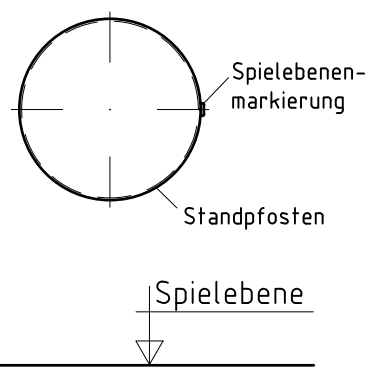

Pumpenkopf wahlweise erhältlich mit
 *Pumpenschwengel: K&K Nr. 0-33150-502
 **Handrad: K&K Nr. 0-33151-502

Detail Spielebenenmarkierung 1:5

Anschlussgröße 1 1/4" Aussengewinde
 (empfohlen: BEULCO- Verschraubung)