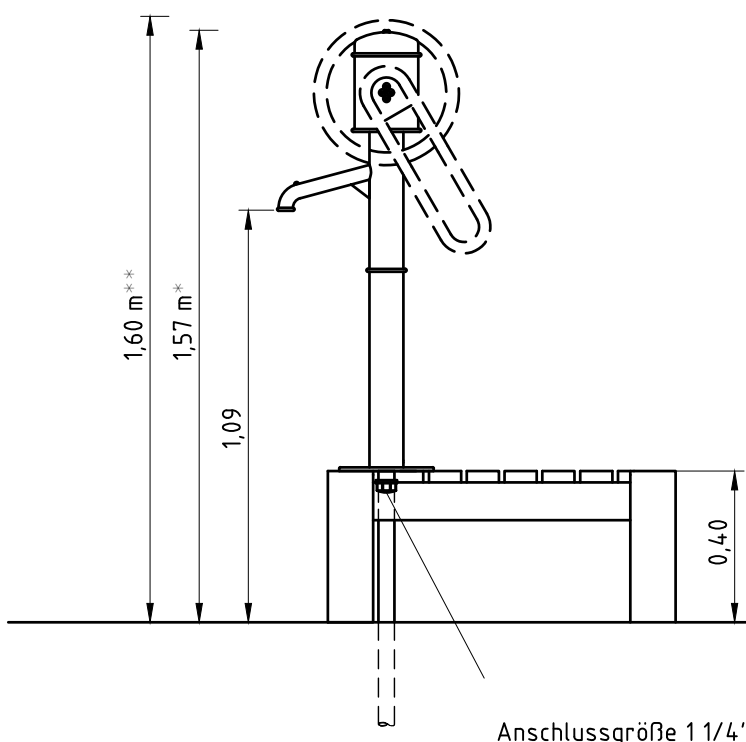

Pumpenkopf wahlweise erhältlich mit
 *Pumpenschwengel: K&K Nr. 0-33150-502
 **Handrad: K&K Nr. 0-33151-502

Detail Spielebenenmarkierung 1:5

Anschlussgröße 1 1/4" Aussengewinde
 (empfohlen: BEULCO- Verschraubung)

Montageanleitung