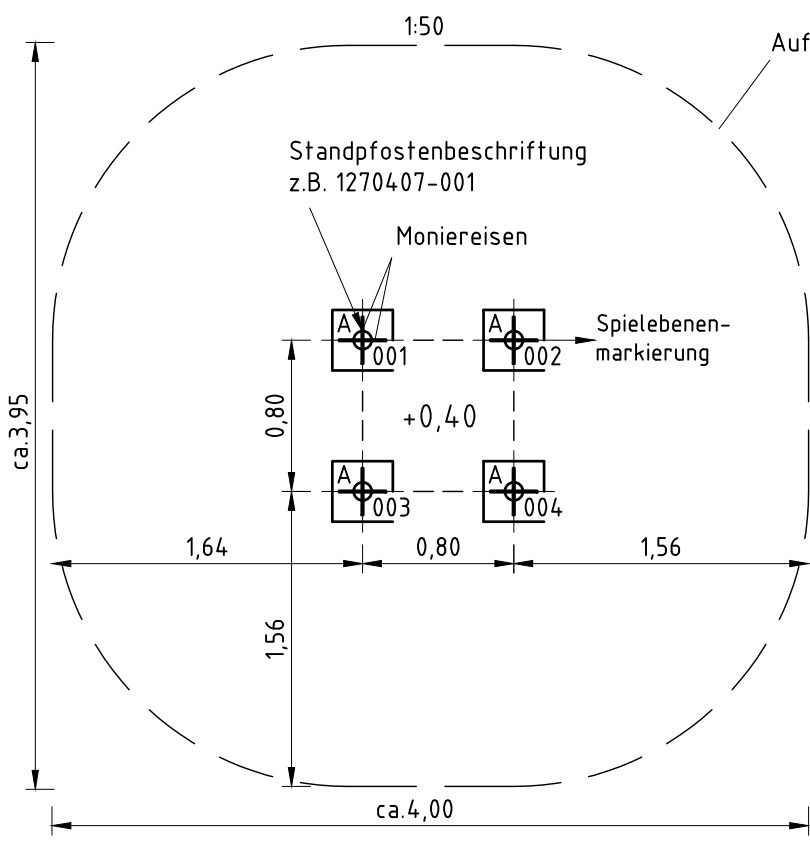

Pumpenkopf wahlweise erhältlich mit
 *Pumpenschwengel: K&K Nr. 0-33150-502
 **Handrad: K&K Nr. 0-33151-502

Detail Spielebenenmarkierung 1:5

Anschlussgröße 1 1/4" Aussengewinde
 (empfohlen: BEULCO- Verschraubung)

Montageanleitung