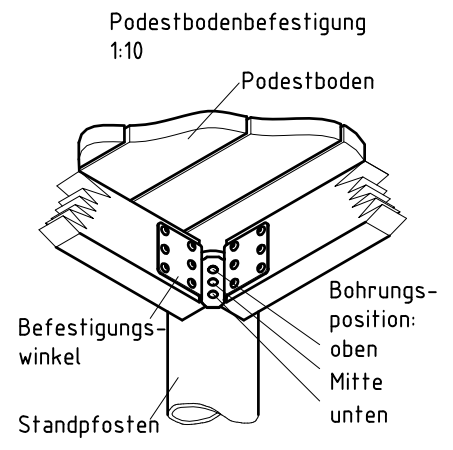

Pumpenkopf wahlweise erhältlich mit
 *Pumpenschwengel: K&K Nr. 0-33150-502
 **Handrad: K&K Nr. 0-33151-502

Detail Spielebenenmarkierung 1:5

Anschlussgröße 1 1/4" Aussengewinde
 (empfohlen: BEULCO- Verschraubung)

Montageanleitung