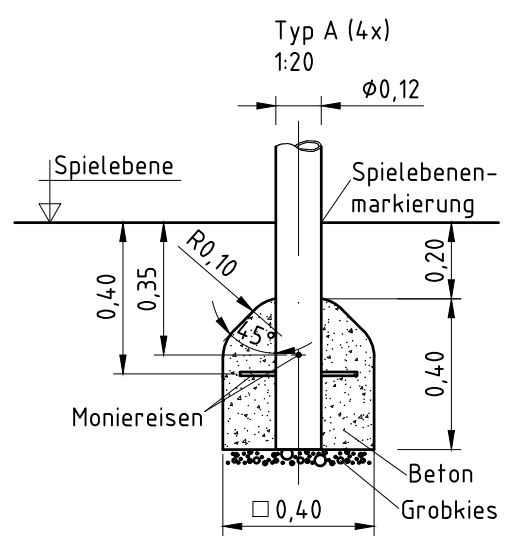

Pumpenkopf wahlweise erhältlich mit
 *Pumpenschwengel: K&K Nr. 0-33150-502
 **Handrad: K&K Nr. 0-33151-502

Detail Spielebenenmarkierung 1:5

Anschlussgröße 1 1/4" Aussengewinde
 (empfohlen: BEULCO- Verschraubung)

Montageanleitung