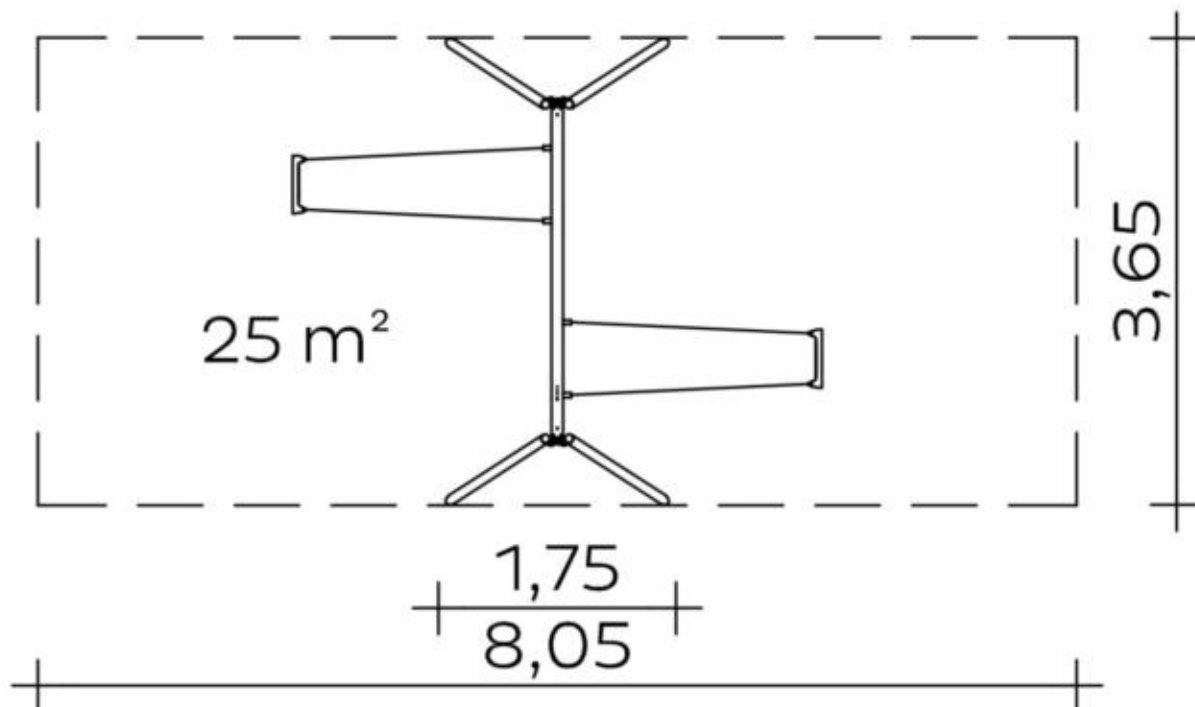

Spielgerät **Standardschaukel (2,50) Edelstahl**
Artikelnummer **040346000**

Produktbeschreibung (Seite 1)

- Schaukelstützen aus Edelstahlrohr \varnothing 76 mm, Wandstärke 2,9 mm; Anbindung an Schaukelträger über Anschlussplatten
- Schaukelträger aus Edelstahlrohr \varnothing 88,9 mm, Wandstärke 3,2 mm; Anbindung an Schaukelstützen über Anschlussplatten
- Schaukelachse aus Edelstahl, bestehend aus innenliegender Lagerachse \varnothing 28 mm aus Vollmaterial, Außenrohr \varnothing 42,4 mm mit 2 mm Wandstärke sowie Gleitlagern
- trapezförmige Kettenabhängung bestehend aus Edelstahlketten \varnothing 7 mm, mit integrierten, kugelgelagerten Drehwirbeln, um ein Verknoten der Ketten zu verhindern
- Sicherheitsschaukelsitz aus Gummi mit formstabiler Alu-Einlage und lückenloser Einpunktaufhängung
- an Schaukelachse und am Schaukelsitz: Kettenbefestigung mit Klemmadapter aus Edelstahl

Spielgerät **Standardschaukel (2,50) Edelstahl**

Artikelnummer **040346000**

<https://kaiser-kuehne.com/product/standardschaukel-250-edelstahl-2/>

Produktdaten

(ohne Maßstab)

Installation

Gerät [m]	L	3,65
	B	1,75
	H	2,71
Mindestraum [m]	L	8,05
	B	3,65
	H	2,71
Aufprallfläche [m ²]		25,00
freie Fallhöhe [m]		1,50
Anzahl Monteure		2
Montagezeit [Std]		2
Hebezeug	Nein	
Einzelgewicht [kg]		36
Gesamtgewicht [kg]		135

Fundamente

L [m]	B [m]	H [m]	Vol [m ³]	Anzahl
0,70	0,50	0,50	0,175	4
			0,700	4

Spielgerät **Standardschaukel (2,50) Edelstahl**
Artikelnummer **040346000**

Varianten

17279 *Classic*