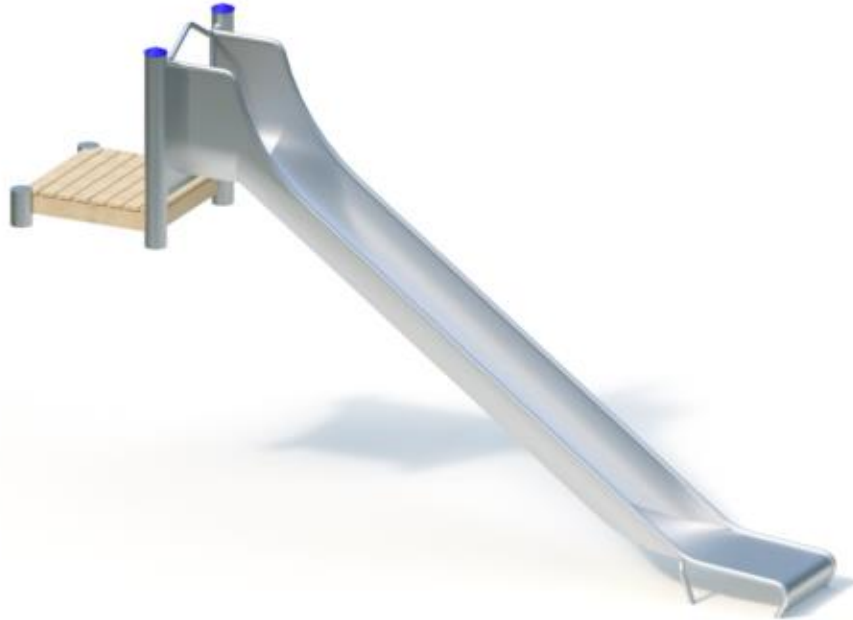

Spielgerät **Hangrutsche (1,80)**
Artikelnummer **041818501**

Produktbeschreibung (Seite 1)

Standpfosten

Standpfosten aus Edelstahlrohr Ø 120 mm, mit nicht lösbaren Pfostenkappen aus Edelstahl abgedeckt. Bündig mit dem Podest abschließende Standpfosten sind mit angeschweißten Ronden aus Edelstahl abgedeckt.

Podestboden

Podestboden aus Brettern, 30 mm dick und umlaufenden Kantholzunterzügen 45 x 100 mm. Die getrockneten Schnitthölzer aus Robinie sind gehobelt, gefast und frei von Faulästen. Kraftschlüssige Bodenbefestigung durch spezielle Edelstahlwinkel mit einer durchgehenden Bolzenverschraubung.

Anbauteile

- Anbau-Muldenrutsche, 0,60 m breit, einteilige Edelstahlkonstruktion, Blechdicke: 2,5 mm, mit abrollverhindernder Absturzsicherung über dem Einsitzteil

Bitte beachten Sie für Ihre Planung, dass Edelstahl-Rutschen aufgrund der möglichen Aufheizung der Rutschfläche nach Nord-Ost ausgerichtet werden oder im Halbschatten von Bäumen stehen.

Metallbauteile: Edelstahl.

Das Robinienholz wird mit einem wasserabweisenden, atmungsaktiven Schutzanstrich versehen. Neben dem Schutz vor Feuchtigkeit reduziert diese Behandlung die Rissbildung. Die modularen Anbauteile leiten ihre Kräfte über eine spezielle Adapterbefestigung direkt in die Standpfosten ein. Die Schraubverbindungen sind gegen unbefugtes Lösen gesichert.