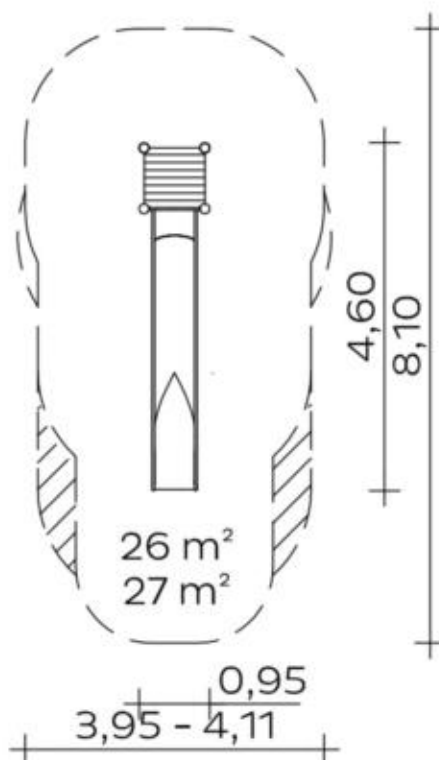

Spielgerät **Hangrutsche (1,80)**
Artikelnummer **041818501**

Produktbeschreibung (Seite 1)

Standpfosten

Standpfosten aus Edelstahlrohr Ø 120 mm, mit nicht lösbaren Pfostenkappen aus Edelstahl abgedeckt. Bündig mit dem Podest abschließende Standpfosten sind mit angeschweißten Ronden aus Edelstahl abgedeckt.

Podestboden

Podestboden aus Brettern, 30 mm dick und umlaufenden Kantholzunterzügen 45 x 100 mm. Die getrockneten Schnitthölzer aus Robinie sind gehobelt, gefast und frei von Faulästen. Kraftschlüssige Bodenbefestigung durch spezielle Edelstahlwinkel mit einer durchgehenden Bolzenverschraubung.

Anbauteile

- Anbau-Muldenrutsche, 0,60 m breit, einteilige Edelstahlkonstruktion, Blechdicke: 2,5 mm, mit abrollverhindernder Absturzsicherung über dem Einsitzteil

Bitte beachten Sie für Ihre Planung, dass Edelstahl-Rutschen aufgrund der möglichen Aufheizung der Rutschfläche nach Nord-Ost ausgerichtet werden oder im Halbschatten von Bäumen stehen.

Spielgerät **Hangrutsche (1,80)**
 Artikelnummer **041818501**

<https://kaiser-kuehne.com/product/hangrutsche-180/>

Produktdaten

(ohne Maßstab)

Installation

Gerät [m]	L	4,60
	B	0,95
	H	2,80
Mindestraum [m]	L	8,10
	B	4,11
	H	3,40
Aufprallfläche [m ²]		32,00
freie Fallhöhe [m]		1,90
Anzahl Monteure		2
Montagezeit [Std]		2
Hebezeug	Nein	
Einzelgewicht [kg]		110
Gesamtgewicht [kg]		180