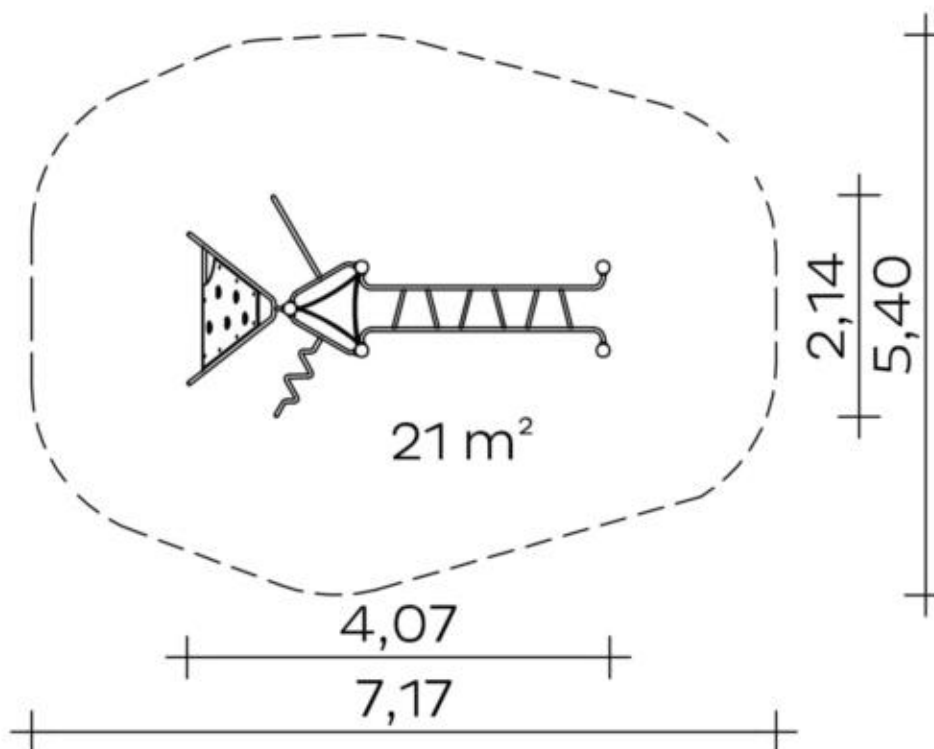

Spielgerät **Kletterkombination**
Artikelnummer **055220704**

Produktbeschreibung (Seite 1)

Standpfosten

Standpfosten aus Robinenschichtholz, zylindrisch gefräst, Ø 120 mm. Ungeschützte Hirnholzflächen sind mit nicht lösbaren Pfostenkappen aus Edelstahl abgedeckt.

Rohrstandfuß aus Edelstahl zur Fundamentierung und Aufständierung von Robinien-Rundholzpfosten, Ø 120 mm, unterhalb der Spielebene.

Anbauteile

- Kletterstange aus Edelstahlrohr, Ø 38 mm
- Hangelleiter aus Edelstahlrohr Ø 38 x 2,5 mm
- Kletterdreieck aus Herkules-Seil, Ø 16 mm
- Dreieckskletterwand aus höchst witterungsbeständiger HPL-Schichtstoffplatte, 20 mm. Rahmen aus Edelstahlrohr, Kletteröffnungen

Metallbauteile: Edelstahl

Spielgerät **Kletterkombination**
 Artikelnummer **055220704**

<https://kaiser-kuehne.com/product/kletterkombination-35/>

Produktdaten

(ohne Maßstab)

Installation

Gerät [m]	L	4,10
	B	2,15
	H	2,65
Mindestraum [m]	L	7,20
	B	5,55
	H	2,65
Aufprallfläche [m²]		21,00
freie Fallhöhe [m]		2,52
Anzahl Monteure		2
Montagezeit [Std]		2
Hebezeug		Nein
Einzelgewicht [kg]		30
Gesamtgewicht [kg]		180