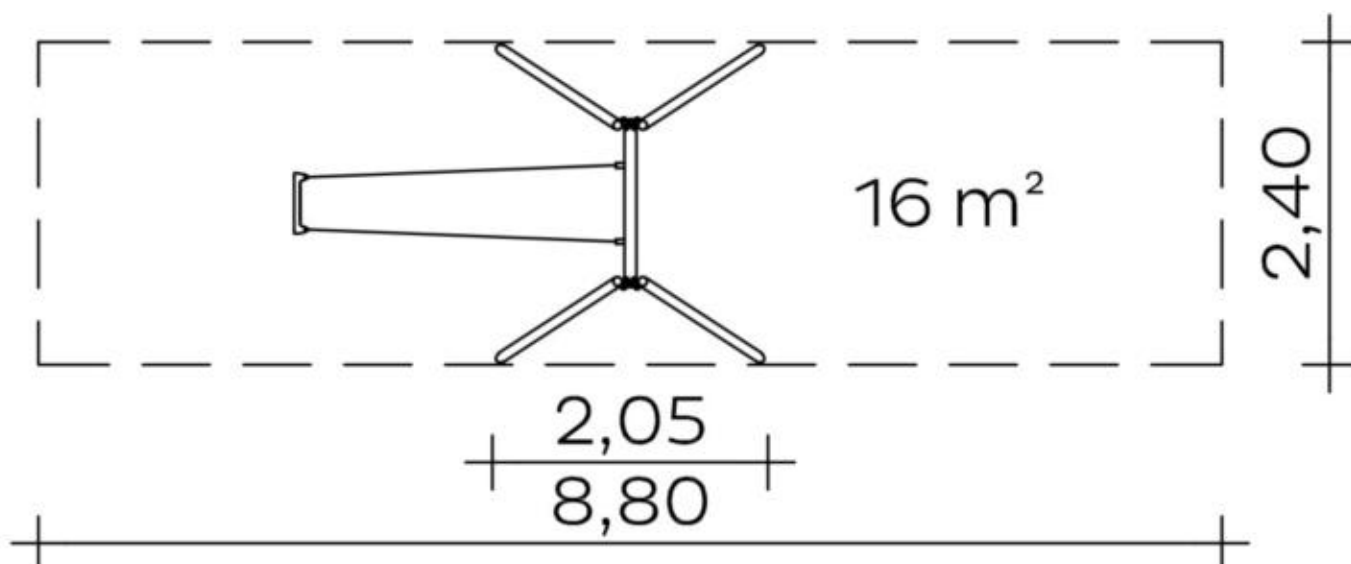

Spielgerät **Standardschaukel (3,00) Edelstahl**
Artikelnummer **040354000**

Produktbeschreibung (Seite 1)

- Schaukelstützen aus Edelstahlrohr Ø 76 mm, Wandstärke 2,9 mm; Anbindung an Schaukelträger über Anschlussplatten
- Schaukelträger aus Edelstahlrohr Ø 88,9 mm, Wandstärke 3,2 mm; Anbindung an Schaukelstützen über Anschlussplatten
- Schaukelachse aus Edelstahl, bestehend aus innenliegender Lagerachse Ø 28 mm aus Vollmaterial, Außenrohr Ø 42,4 mm mit 2 mm Wandstärke sowie Gleitlagern
- trapezförmige Kettenabhängung bestehend aus Edelstahlketten Ø 7 mm, mit integrierten, kugelgelagerten Drehwirbeln, um ein Verknoten der Ketten zu verhindern
- Sicherheitsschaukelsitz aus Gummi mit formstabiler Alu-Einlage und lückenloser Einpunktaufhängung
- an Schaukelachse und am Schaukelsitz: Kettenbefestigung mit Klemmadapter aus Edelstahl

Spielgerät **Standardschaukel (3,00) Edelstahl**

 Artikelnummer **040354000**
<https://kaiser-kuehne.com/product/standardschaukel-300-edelstahl/>
Produktdaten

(ohne Maßstab)

Installation

Gerät [m]	L	2,05
	B	2,40
	H	3,21
Mindestraum [m]	L	8,80
	B	2,40
	H	3,21
Aufprallfläche [m²]		16,00
freie Fallhöhe [m]		1,80
Anzahl Monteure		2
Montagezeit [Std]		2
Hebezeug	Nein	
Einzelgewicht [kg]		25
Gesamtgewicht [kg]		125

Fundamente

L [m]	B [m]	H [m]	Vol [m³]	Anzahl
0,80	0,60	0,60	0,288	4
			1,152	4

Spielgerät **Standardschaukel (3,00) Edelstahl**
Artikelnummer **040354000**

Varianten

17283 *Classic*