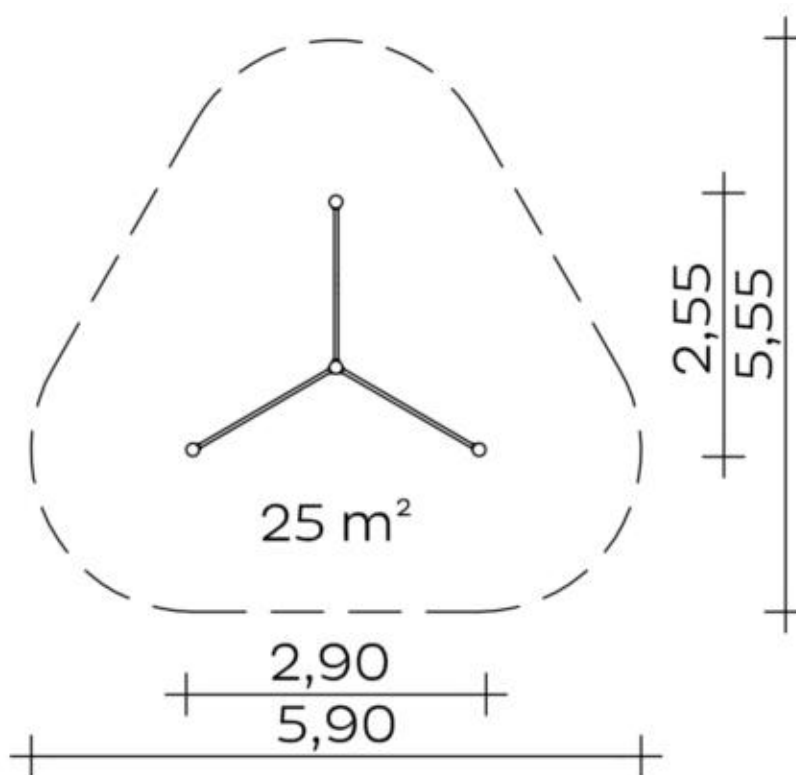

Spielgerät **Stufenreck (0,95/1,20/1,50)**
Artikelnummer **053137901**

Produktbeschreibung (Seite 1)

Standpfosten

Standpfosten aus Edelstahlrohr Ø 114 mm, Wandstärke 3 mm, mit verschweißten Kappen aus Edelstahl abgedeckt.

Anbauteile

Reckstangen aus Edelstahlrohr, Ø 38 mm, Wandstärke 2,5 mm, verdrehungssicher

Metallbauteile: Edelstahl 1.4301

Die modularen Anbauteile leiten ihre Kräfte über eine spezielle Adapterbefestigung direkt in die Standpfosten ein.
Die Schraubverbindungen sind gegen unbefugtes Lösen gesichert.

Spielgerät **Stufenreck (0,95/1,20/1,50)**

Artikelnummer

053137901
<https://kaiser-kuehne.com/product/stufenreck-095-120-150-3/>
Produktdaten

(ohne Maßstab)

Installation

Gerät [m]	L	2,90
	B	2,55
	H	1,65
Mindestraum [m]	L	5,90
	B	5,55
	H	1,65
Aufprallfläche [m ²]		25,00
freie Fallhöhe [m]		1,52
Anzahl Monteure		1
Montagezeit [Std]		1
Hebezeug		Nein
Einzelgewicht [kg]		20
Gesamtgewicht [kg]		85

Spielgerät **Stufenreck (0,95/1,20/1,50)**
Artikelnummer **053137901**

Varianten

17609 *Gestrahlt*