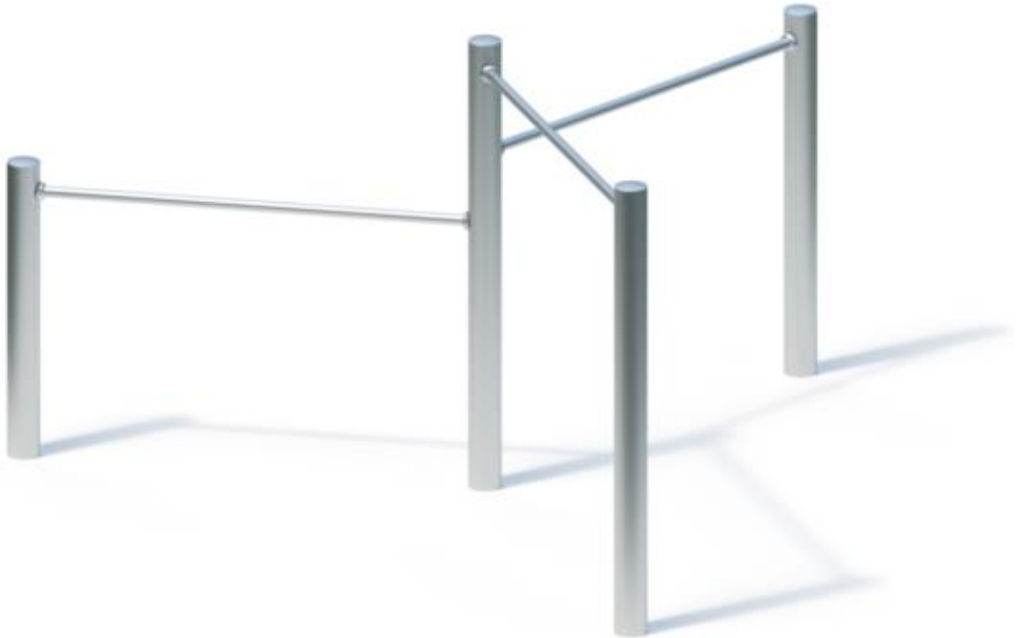

Spielgerät **Stufenreck (0,95/1,20/1,50)**
Artikelnummer **053137901**

Produktbeschreibung (Seite 1)

Standpfosten

Standpfosten aus Edelstahlrohr Ø 114 mm, Wandstärke 3 mm, mit verschweißten Kappen aus Edelstahl abgedeckt.

Anbauteile

Reckstangen aus Edelstahlrohr, Ø 38 mm, Wandstärke 2,5 mm, verdrehungssicher

Metallbauteile: Edelstahl 1.4301

Die modularen Anbauteile leiten ihre Kräfte über eine spezielle Adapterbefestigung direkt in die Standpfosten ein.
Die Schraubverbindungen sind gegen unbefugtes Lösen gesichert.

Spielgerät **Stufenreck (0,95/1,20/1,50)**

Artikelnummer

053137901
<https://kaiser-kuehne.com/product/stufenreck-095-120-150-3/>
Produktdaten

(ohne Maßstab)

Installation

Gerät [m]	L	2,90
	B	2,55
	H	1,65
Mindestraum [m]	L	5,90
	B	5,55
	H	1,65
Aufprallfläche [m ²]		25,00
freie Fallhöhe [m]		1,52
Anzahl Monteure		1
Montagezeit [Std]		1
Hebezeug		Nein
Einzelgewicht [kg]		20
Gesamtgewicht [kg]		85

Spielgerät **Stufenreck (0,95/1,20/1,50)**
Artikelnummer **053137901**

Varianten

17609 *Gestrahlt*