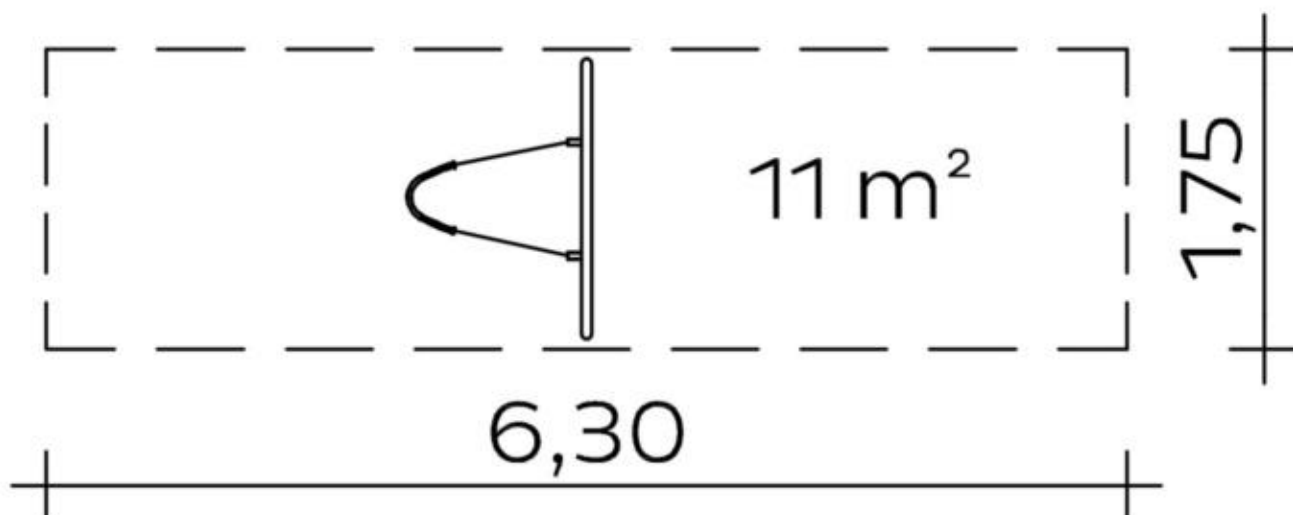

Spielgerät **Minischaukel (1,40)**
Artikelnummer **040140000**

Produktbeschreibung (Seite 1)

- Schaukelgestell aus Edelstahlrohr Ø 60,3 x 3,0 mm
- Schaukelaufhängung aus Edelstahl mit Gleitlagern, incl. Drehwirbel
- trapezförmiger Sicherheitsgurtsitz aus Gummi
- Kettenabhängung
- passender Kleinkindersitz (Art.-Nr. 15818) kann gegen Mehrpreis geliefert werden

Spielgerät **Minischaukel (1,40)**

Artikelnummer

040140000
<https://kaiser-kuehne.com/product/minischaukel-140/>
Produktdaten

(ohne Maßstab)

Installation

Gerät [m]	L	0,00
	B	0,00
	H	1,85
Mindestraum [m]	L	6,30
	B	1,75
	H	1,85
Aufprallfläche [m²]		11,00
freie Fallhöhe [m]		0,90
Anzahl Monteure		2
Montagezeit [Std]		1
Hebezeug		Nein
Einzelgewicht [kg]		32
Gesamtgewicht [kg]		37