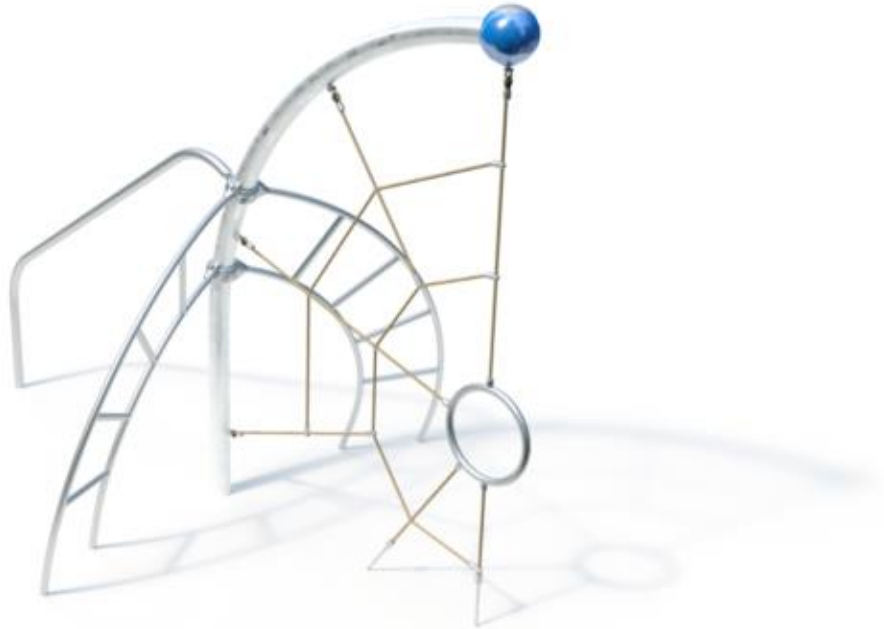

Spielgerät **Actio 168**
Artikelnummer **027168000**

Produktbeschreibung (Seite 1)

Arc 90° Spider Net

- Rohrbogen aus Stahl, feuerverzinkt, Ø 114 x 3,6 mm (wahlweise pulverbeschichtet in RAL-Farbe nach Wahl)
- Kugel aus Aluminium, Ø 250 mm, pulverbeschichtet in RAL-Farbe nach Wahl (siehe nachstehende Positionen)
- Drehteil, Ø 40 x 11,9 mm, mit Gleitlagerbuchse IGUS (Kunststoff)

Spider Net

- Polypropylen-Seil (Ø 16 mm), 6-litzig, mit verzinkter Stahleinlage
- Kreuzverbindungen und T- Verbindungselemente im Seilnetz bestehen aus Aluminium
- Rohrring aus Edelstahl (Ø 450 x Ø 38 x 2) verschweißt mit 4x Seilanschluss (Ø 48,3)
- Bodenbefestigung, Edelstahlketten (Ø 7 mm) verschweißt mit Kettenadapter (Ø 34 x 8,5 mm) am oberen Ende, unten verschraubt mit Fundamentrohr (Ø 38 x 2 mm)
- Anschluss an Arc 90° durch Schäkel, Ø 10 mm

Bow Ladder

- verschweißte Konstruktion aus Edelstahlrohr Ø 38 mm
- bogenförmig, räumlich verdrehte Leiter
- oben: Anschluss an Actio-Konstruktionselement durch Aluminiumschellen (wahlweise pulverbeschichtet in RAL-Farbe nach Wahl).
- unten: Einspannung durch Ortfundamente

Pipe Slide

- verschweißte Konstruktion aus Edelstahlrohr Ø 60,3 mm
- Anschluss an Actio-Konstruktionselement durch Aluminiumschelle (wahlweise pulverbeschichtet in RAL-Farbe nach Wahl)
- unten: Einspannung durch Ortfundament