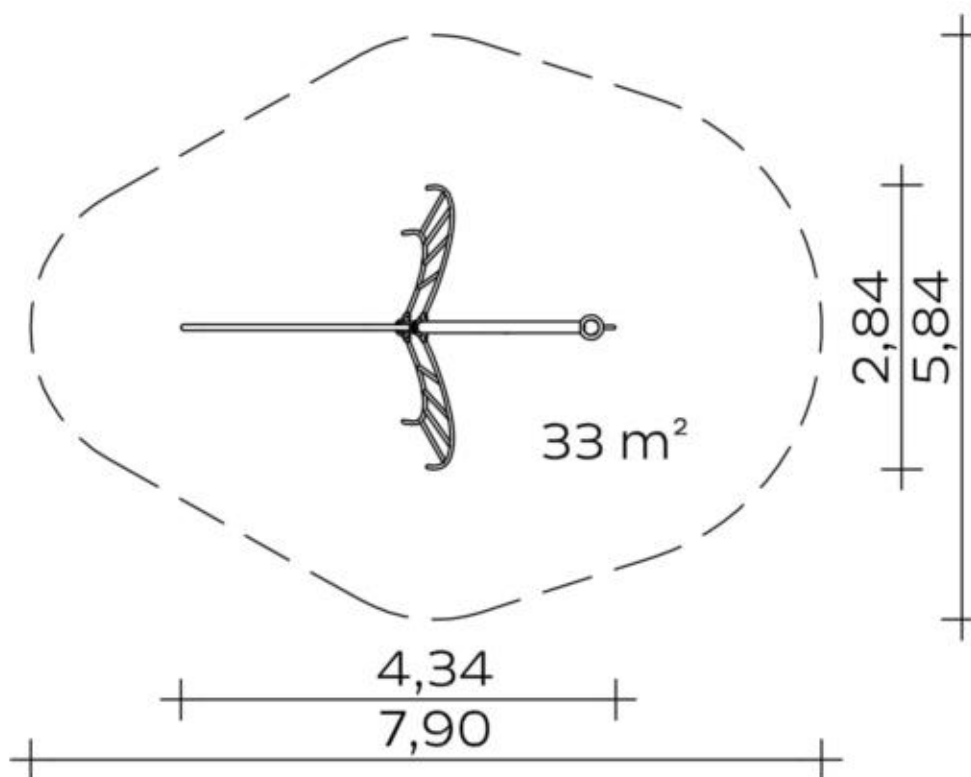

Spielgerät **Actio 168**
Artikelnummer **027168000**

<https://kaiser-kuehne.com/product/actio-168/>

Produktdaten

(ohne Maßstab)

Installation

Gerät [m]	L	4,34
	B	2,84
	H	2,93
Mindestraum [m]	L	7,90
	B	5,84
	H	2,93
Aufprallfläche [m²]		33,00
freie Fallhöhe [m]		2,86
Anzahl Monteure		2
Montagezeit [Std]		3
Hebezeug	Nein	
Einzelgewicht [kg]		67
Gesamtgewicht [kg]		164

Nutzung

Einsatzgebiete	öffentliche Spielplätze
Aktivitäten	
Altersgruppen	5+
Anzahl Benutzer	11

Inklusion

Funktionelles Spielen	☐	Gleichgewicht	☐
Höhenerfahrung	☐	Koordination	☐
Paralleles Spielen	☐		

Fundamente

L [m]	B [m]	H [m]	Vol [m³]	Anzahl
1,30	0,50	0,50	0,325	1
0,60	0,60	0,50	0,180	2
0,90	0,40	0,50	0,180	2
			1,045	5