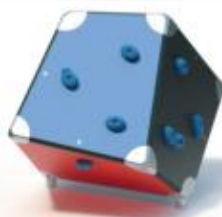

Spielgerät **Climbing Rock mini B**  
Artikelnummer **056653000A**

**Produktbeschreibung** (Seite 1)

1 x Climbing Rock

- Kletterwürfel aus höchst witterungsbeständiger farbige HPL-Schichtstoffplatte, 20 mm,
- Edelstahlcken
- aufgesetzten Freeclimbing-Elementen
- Einspannung durch Ortfundamente

39923 *Beach*

39924 *City*

39925 *Coral*

39926 *Ice Palace*

39927 *Jungle*

39928 *Mermaid*

39929 *Nature*

39930 *Ocean*

39931 *Pirate*

39932 *Safari*

39933 *Sky*

39934 *Sun*

39935 *Sunny Day*

Spielgerät **Climbing Rock mini B**  
Artikelnummer **056653000A**

**Varianten**

39936 *Sweden*