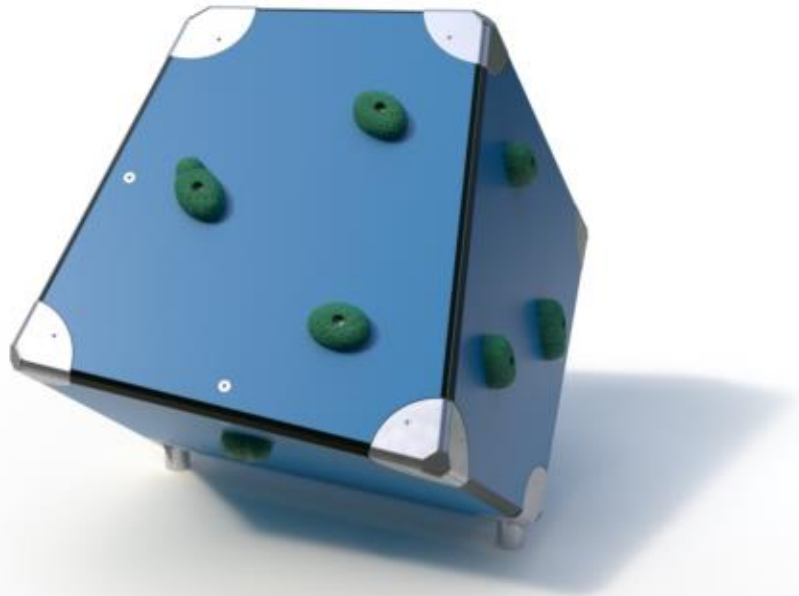

Spielgerät **Climbing Rock mini B**  
Artikelnummer **056653000A**

**Produktbeschreibung** (Seite 1)

1 x Climbing Rock

- Kletterwürfel aus höchst witterungsbeständiger farbige HPL-Schichtstoffplatte, 20 mm,
- Edelstahlcken
- aufgesetzten Freeclimbing-Elementen
- Einspannung durch Ortfundamente

Spielgerät **Climbing Rock mini B**  
 Artikelnummer **056653000A**