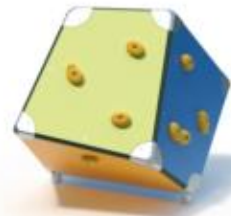

39923 *Beach*