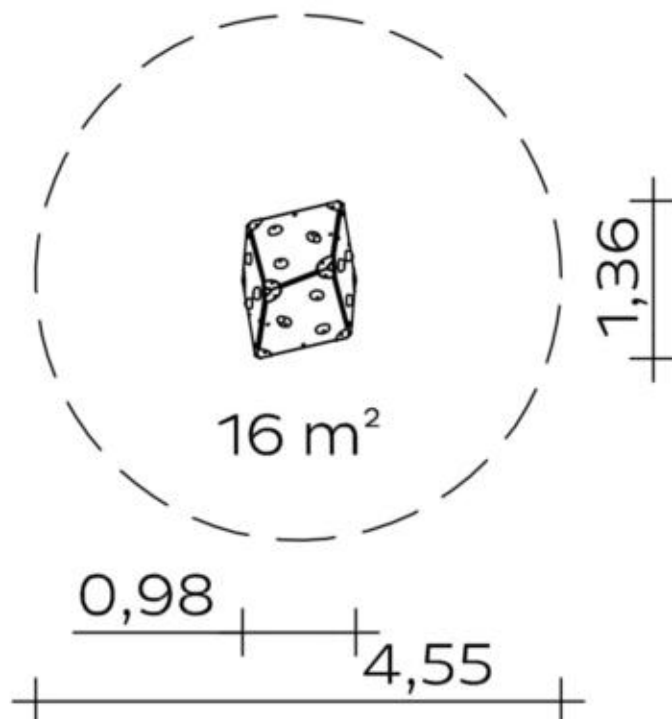

Spielgerät **Climbing Rock mini B**  
Artikelnummer **056653000A**

**Produktbeschreibung** (Seite 1)

1 x Climbing Rock

- Kletterwürfel aus höchst witterungsbeständiger farbige HPL-Schichtstoffplatte, 20 mm,
- Edelstahlcken
- aufgesetzten Freeclimbing-Elementen
- Einspannung durch Ortfundamente

### Produktdaten

(ohne Maßstab)