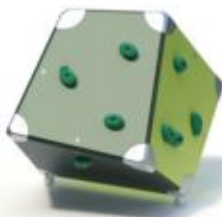

Spielgerät **Climbing Rock mini B**  
Artikelnummer **056653000A**

**Produktbeschreibung** (Seite 1)

1 x Climbing Rock

- Kletterwürfel aus höchst witterungsbeständiger farbige HPL-Schichtstoffplatte, 20 mm,
- Edelstahlcken
- aufgesetzten Freeclimbing-Elementen
- Einspannung durch Ortfundamente

### Fundamente

L [m]	B [m]	H [m]	Vol [m <sup>3</sup> ]	Anzahl
0,70	0,35	0,40	0,098	2
			0,196	2

Spielgerät **Climbing Rock mini B**  
Artikelnummer **056653000A**

**Varianten**

39861 *Classic*

39922 *Aloha*

39923 *Beach*

39924 *City*

39925 *Coral*

39926 *Ice Palace*

39927 *Jungle*

39928 *Mermaid*

39929 *Nature*

39930 *Ocean*

39931 *Pirate*

39932 *Safari*

39933 *Sky*

39934 *Sun*

39935 *Sunny Day*

Spielgerät **Climbing Rock mini B**  
Artikelnummer **056653000A**

**Varianten**

39936 *Sweden*