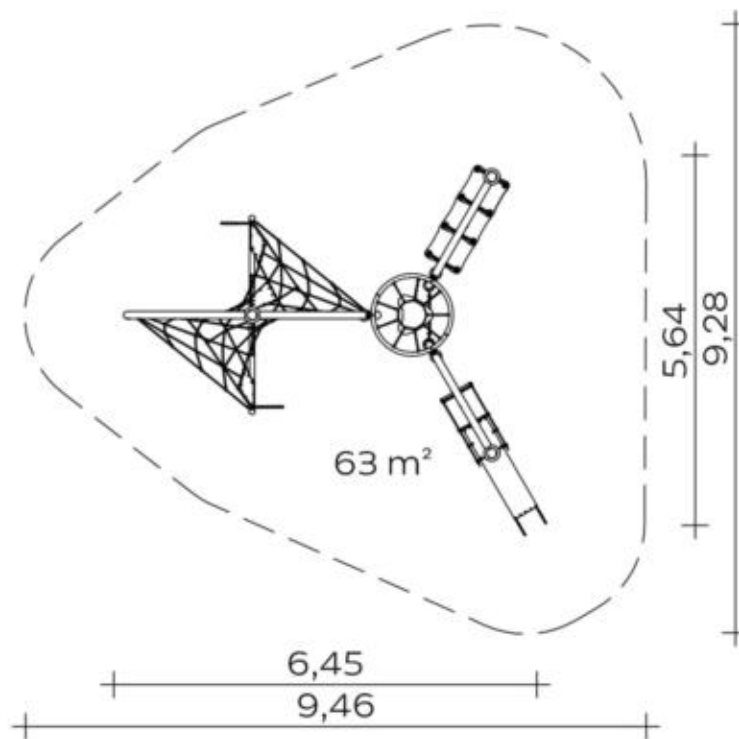

Spielgerät **Actio 485**
Artikelnummer **027485000**

<https://kaiser-kuehne.com/product/actio-485/>

Produktdaten

(ohne Maßstab)

Installation

Gerät [m]	L	6,45
	B	5,64
	H	2,93
Mindestraum [m]	L	9,46
	B	9,28
	H	2,93
Aufprallfläche [m²]		63,00
freie Fallhöhe [m]		2,86
Anzahl Monteure		3
Montagezeit [Std]		4
Hebezeug	Nein	
Einzelgewicht [kg]		67
Gesamtgewicht [kg]		443

Fundamente

L [m]	B [m]	H [m]	Vol [m³]	Anzahl
1,40	0,70	0,50	0,490	1
1,30	0,50	0,50	0,325	2
2,40	0,85	0,50	1,020	1
0,60	0,60	0,50	0,180	2
0,70	0,50	0,50	0,175	1
			2,695	7

Nutzung

Einsatzgebiete	öffentliche Spielplätze
Aktivitäten	
Altersgruppen	6+
Anzahl Benutzer	29

Inklusion

Begegnungsmöglichkeit	☐	Einzelspiele	☐
Funktionelles Spielen	☐	Geschwindigkeit	☐
Gleichgewicht	☐	Gruppenspiele	☐
Höhenerfahrung	☐	Kommunikation	☐
Koordination	☐	Paralleles Spielen	☐