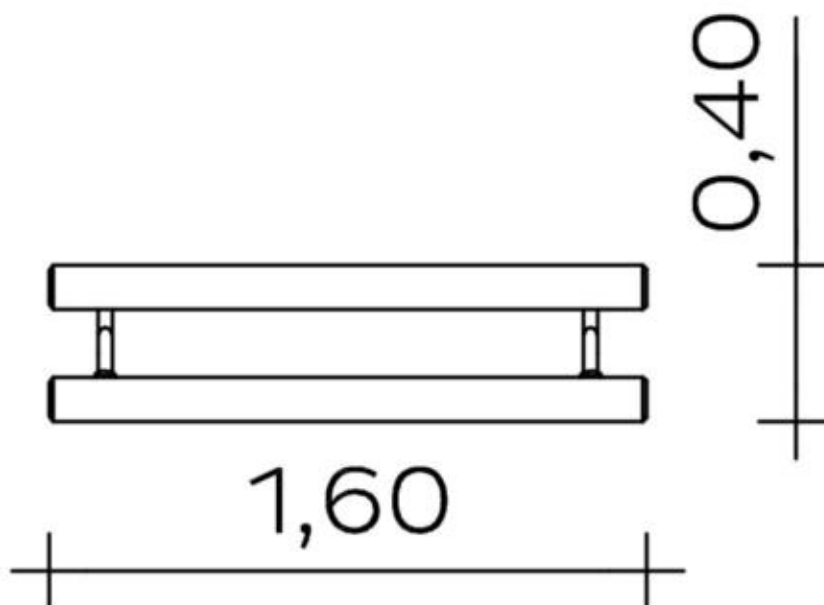

Spielgerät **Teenseat ES 120**
Artikelnummer **060180500**

Produktbeschreibung (Seite 1)

Spielgerät **Teenseat ES 120**
 Artikelnummer **060180500**

<https://kaiser-kuehne.com/product/teenseat-es-120/>

Produktdaten

(ohne Maßstab)

Installation

Gerät [m]	L	1,60
	B	0,40
	H	0,81
Mindestraum [m]	L	4,60
	B	3,40
	H	0,81
Aufprallfläche [m ²]		0,00
freie Fallhöhe [m]		0,00
Anzahl Monteure		0
Montagezeit [Std]		0
Hebezeug		Nein
Einzelgewicht [kg]		0
Gesamtgewicht [kg]		45