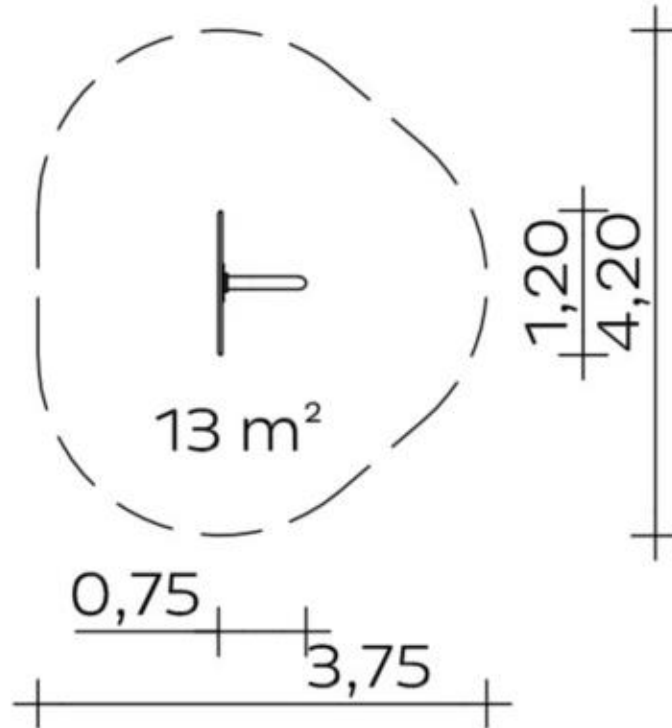

Spielgerät **Effektscheibe**  
Artikelnummer **037182000**

Produktbeschreibung (Seite 1)

Standrohr: Stahlkonstruktion feuerverzinkt zusätzlich farbig pulverbeschichtet.

Effektscheibe: Hochdrucklaminat 25 mm, eingefrästes Spiralmotiv zieht sich je nach Drehrichtung zusammen oder dehnt sich aus.

Wälzlagerung: und eingriffssicher.

Spielgerät

**Effektscheibe**

Artikelnummer

**037182000**
<https://kaiser-kuehne.com/product/effektscheibe-4/>
**Produktdaten**

(ohne Maßstab)

**Installation**

Gerät [m]	L	1,20
	B	0,75
	H	2,20
Mindestraum [m]	L	4,20
	B	3,75
	H	2,20
Aufprallfläche [m <sup>2</sup> ]		0,00
freie Fallhöhe [m]		0,00
Anzahl Monteure		2
Montagezeit [Std]		1
Hebezeug		Nein
Einzelgewicht [kg]		0
Gesamtgewicht [kg]		130

Spielgerät **Effektscheibe**  
Artikelnummer **037182000**

**Varianten**

17088 *Classic*