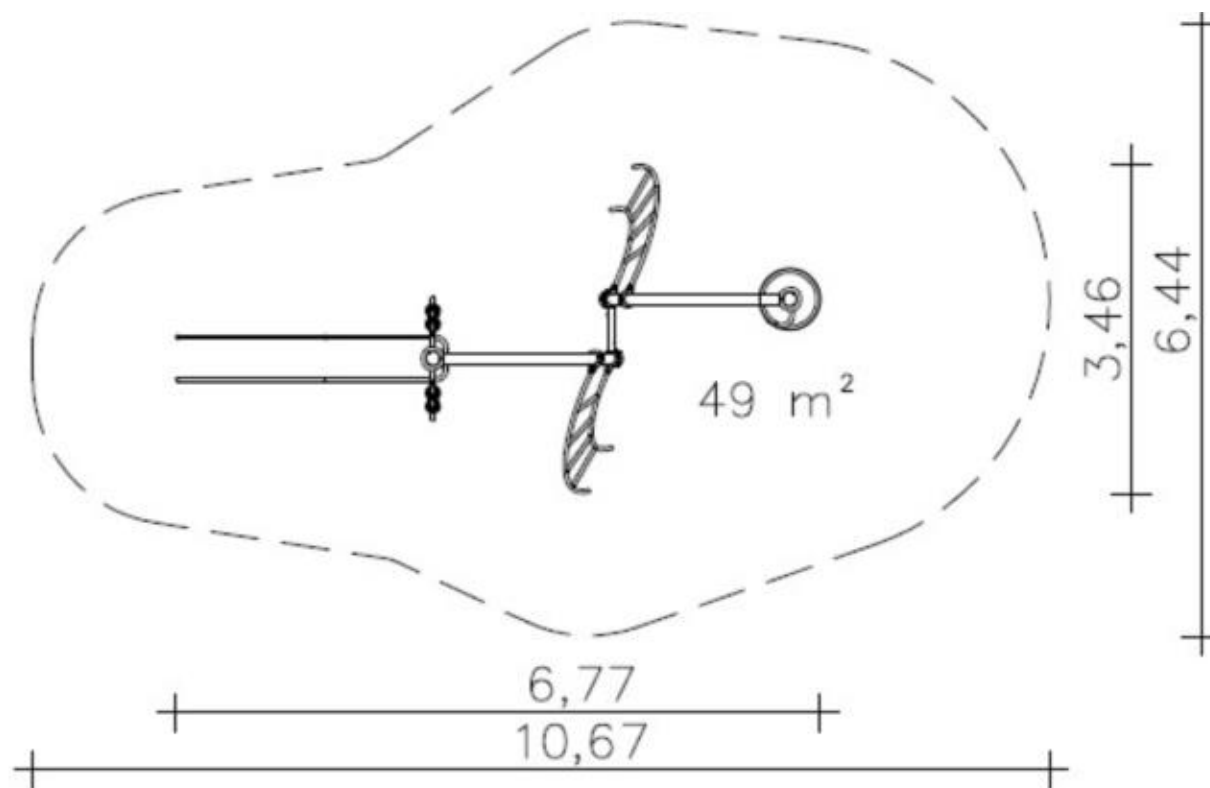

#### Spring Slide

- verschweißte Konstruktion aus Edelstahlrohr Ø 42,4 mm
- oben: schraubbarer Anschluss an Actio-Konstruktionselement
- unten: Einspannung durch Ortfundamente

#### Bow Ladder

- verschweißte Konstruktion aus Edelstahlrohr Ø 38 mm
- bogenförmige Leiter
- oben: Anschluss an Actio-Konstruktionselement durch Aluminiumschellen (wahlweise pulverbeschichtet in RAL-Farbe nach Wahl).
- unten: Einspannung durch Ortfundamente

#### Anzahl der Bauteile für optionale Pulverbeschichtung

- 2 Stck. Rohrbogen 90°
- 7 Stck. Alu-Schelle Ø 114 mm

Spielgerät **Actio 228**  
 Artikelnummer **027228001**

<https://kaiser-kuehne.com/product/actio-228/>

### Produktdaten

(ohne Maßstab)