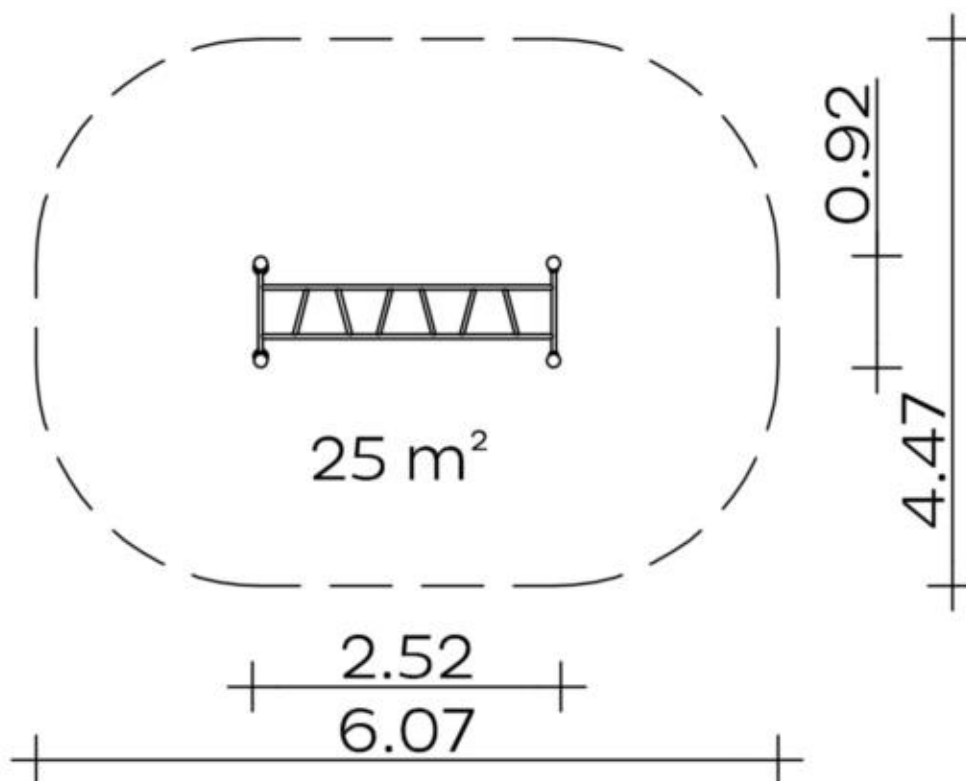

Spielgerät **Hangelleiter (1,90)**
Artikelnummer **053182701**

Produktbeschreibung (Seite 1)

Standpfosten

Standpfosten aus Robinenschichtholz, zylindrisch gefräst, Ø 120 mm. Ungeschützte Hirnholzflächen sind mit nicht lösbaren Pfostenkappen aus Edelstahl abgedeckt.

Rohrstandfuß aus Edelstahl zur Fundamentierung und Aufständering von Robinien-Rundholzpfosten, Ø 120 mm, unterhalb der Spielebene.

Anbauteile

- Hangelleiter aus Edelstahlrohr
- Aufstiegshilfe aus Edelstahl

Spielgerät **Hangelleiter (1,90)**
 Artikelnummer **053182701**

<https://kaiser-kuehne.com/product/hangelleiter-190/>

Produktdaten

(ohne Maßstab)

Installation

Gerät [m]	L	2,53
	B	0,93
	H	2,03
Mindestraum [m]	L	6,08
	B	4,48
	H	2,03
Aufprallfläche [m ²]		25,00
freie Fallhöhe [m]		1,92
Anzahl Monteure		2
Montagezeit [Std]		2
Hebezeug		Nein
Einzelgewicht [kg]		25
Gesamtgewicht [kg]		115