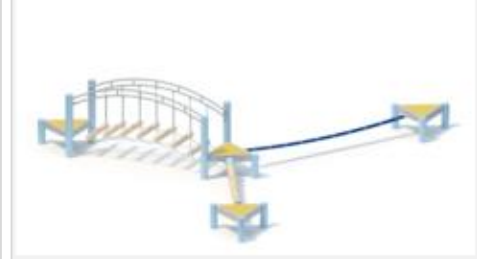

28470 *Sunny Day*