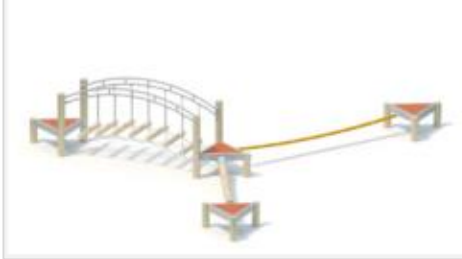

28459 *Beach*