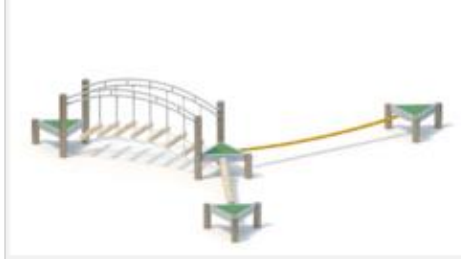

28463 *Jungle*