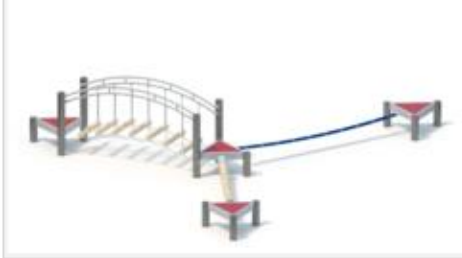

Dreieckstahlboden aus Edelstahl; glasperlgestrahlt, kraftschlüssige Befestigung am Standpfosten mit einer durchgehenden Bolzenverschraubung, mit Belag aus farbigem Gummigranulat.

Dreieckstahlboden aus Edelstahl mit Spannvorrichtungen für Schwebeband und Balanciertampen; glasperlgestrahlt, kraftschlüssige Befestigung am Standpfosten mit einer durchgehenden Bolzenverschraubung, mit Belag aus farbigem Gummigranulat.

Metallbauteile: Edelstahl, verzinkter Stahl

Die modularen Anbauteile leiten ihre Kräfte über eine spezielle Adapterbefestigung direkt in die Standpfosten ein. Die Schraubverbindungen sind gegen unbefugtes Lösen gesichert.

Fundamente

L [m]	B [m]	H [m]	Vol [m ³]	Anzahl
0,40	0,40	0,40	0,064	12
			0,768	12

Spielgerät

Seilkombination

Artikelnummer

052160500
Varianten

 17573 *Pirate*

 17572 *Classic*