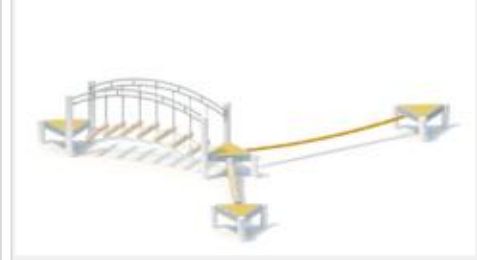

28467 *Safari*