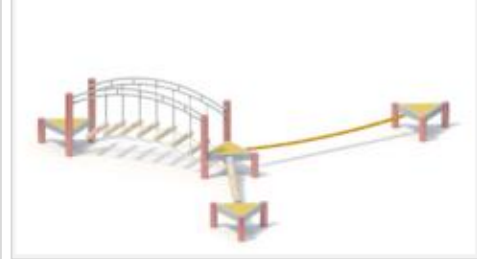

28461 *Coral*