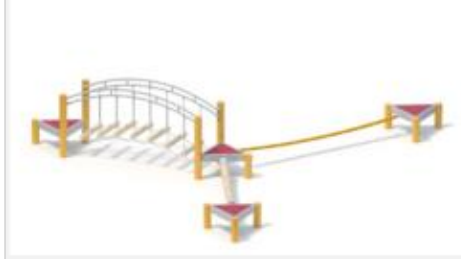

Spielgerät

Seilkombination

Artikelnummer

052160500

Varianten

28469 *Sun*