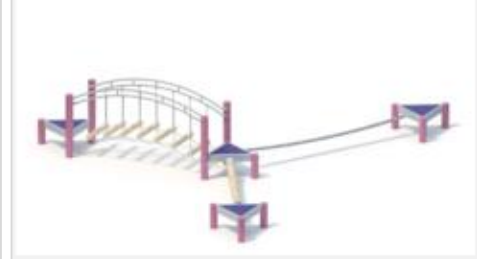

28464 *Mermaid*