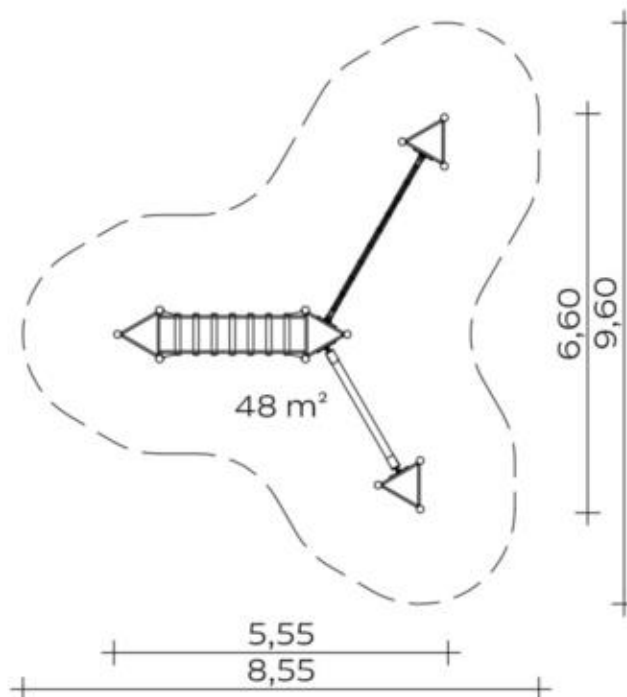

Spielgerät **Seilkombination**
Artikelnummer **052160500**

<https://kaiser-kuehne.com/product/seilkombination/>

Produktdaten

(ohne Maßstab)

Installation

Gerät [m]	L	6,60
	B	5,55
	H	1,30
Mindestraum [m]	L	9,60
	B	8,55
	H	1,30
Aufprallfläche [m²]		48,00
freie Fallhöhe [m]		0,60
Anzahl Monteure		2
Montagezeit [Std]		3
Hebezeug		Nein
Einzelgewicht [kg]		60
Gesamtgewicht [kg]		340

Nutzung

Einsatzgebiete	öffentliche Spielplätze	
Aktivitäten	Balancieren	Bewegungsaktivität
	Sportliche Aktivität	
Altersgruppen	5+	
Anzahl Benutzer	11	
Podesthöhen [m]	0,40	
Inklusion	Einzelspiele	☒ Funktionelles Spielen
	Gleichgewicht	☒ Höhenerfahrung
	Koordination	☒

Fundamente

L [m]	B [m]	H [m]	Vol [m³]	Anzahl
0,40	0,40	0,40	0,064	12
			0,768	12