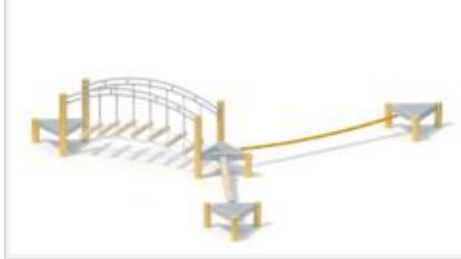

Spielgerät

Seilkombination

Artikelnummer

052160500

Varianten

28460 *City*