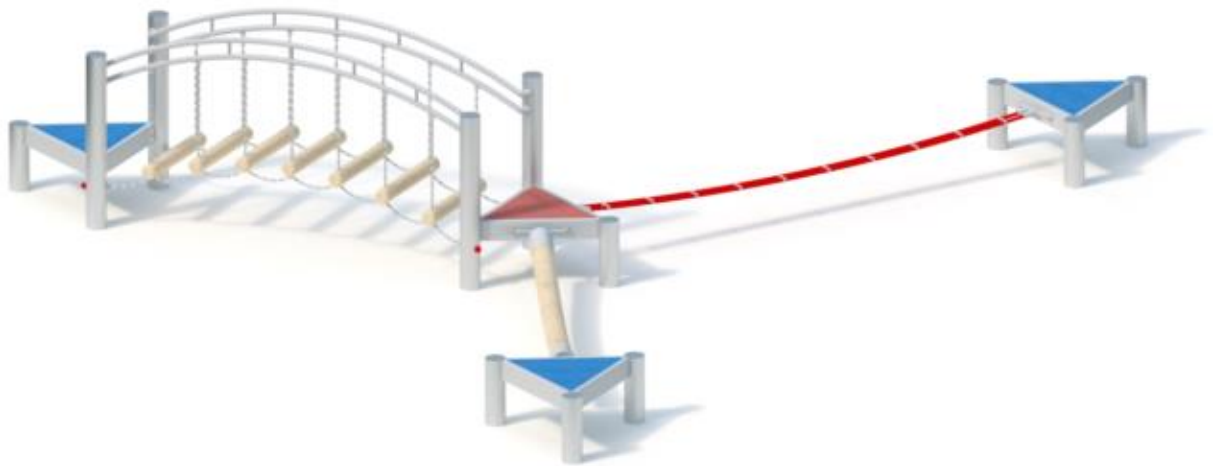

Spielgerät **Seilkombination**
Artikelnummer **052160500**

Produktbeschreibung (Seite 1)

Standpfosten

Standpfosten aus Edelstahlrohr Ø 120 mm, mit nicht lösbaren Pfostenkappen aus Edelstahl abgedeckt.

Podestboden

Dreieckstahlboden aus Edelstahl; glasperlgestrahlt, kraftschlüssige Befestigung am Standpfosten mit einer durchgehenden Bolzenverschraubung, mit Belag aus farbigem Gummigranulat.

Dreieckstahlboden aus Edelstahl mit Spannvorrichtungen für Schwebeband und Balanciertampen; glasperlgestrahlt, kraftschlüssige Befestigung am Standpfosten mit einer durchgehenden Bolzenverschraubung, mit Belag aus farbigem Gummigranulat.

Anbauteile

- Wackelbogen an Tandemtraverse aus Edelstahlrohr, Laufhölzer aus Robinie Ø 100 mm. Feingliedrige Geländerketten aus Edelstahl.
- smb-Schwebeband aus 3 nebeneinander laufenden, festverbundenen Herkulesseilen, ca. 90 mm breit.
- smb-Balanciertampen ca. Ø125 mm, sechsschäftiges PP-Seil, hanffarben, mit PE-Endkappen, verzinkte Gabelanbindung.

Metallbauteile: Edelstahl, verzinkter Stahl

Die modularen Anbauteile leiten ihre Kräfte über eine spezielle Adapterbefestigung direkt in die Standpfosten ein. Die Schraubverbindungen sind gegen unbefugtes Lösen gesichert.