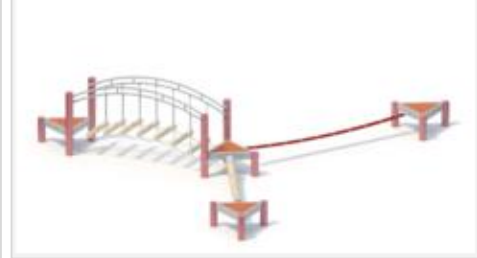

28458 *Aloha*