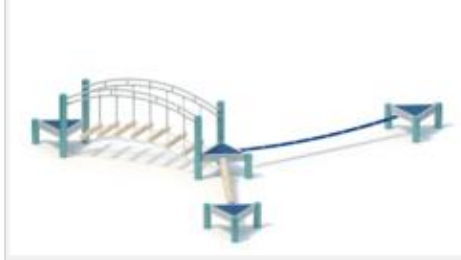

28466 *Ocean*