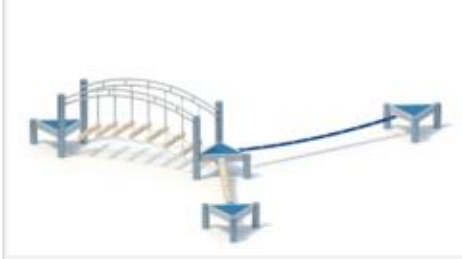

Dreieckstahlboden aus Edelstahl; glasperlgestrahlt, kraftschlüssige Befestigung am Standpfosten mit einer durchgehenden Bolzenverschraubung, mit Belag aus farbigem Gummigranulat.

Dreieckstahlboden aus Edelstahl mit Spannvorrichtungen für Schwebeband und Balanciertampen; glasperlgestrahlt, kraftschlüssige Befestigung am Standpfosten mit einer durchgehenden Bolzenverschraubung, mit Belag aus farbigem Gummigranulat.

Metallbauteile: Edelstahl, verzinkter Stahl

Die modularen Anbauteile leiten ihre Kräfte über eine spezielle Adapterbefestigung direkt in die Standpfosten ein. Die Schraubverbindungen sind gegen unbefugtes Lösen gesichert.

Fundamente

L [m]	B [m]	H [m]	Vol [m ³]	Anzahl
0,40	0,40	0,40	0,064	12
			0,768	12

Spielgerät

Seilkombination

Artikelnummer

052160500
Varianten

 17573 *Pirate*

 17572 *Classic*

 28466 *Ocean*

 28467 *Safari*

 28468 *Sky*

 28469 *Sun*

 28470 *Sunny Day*

Spielgerät **Seilkombination**
Artikelnummer **052160500**

Varianten

28471 *Sweden*