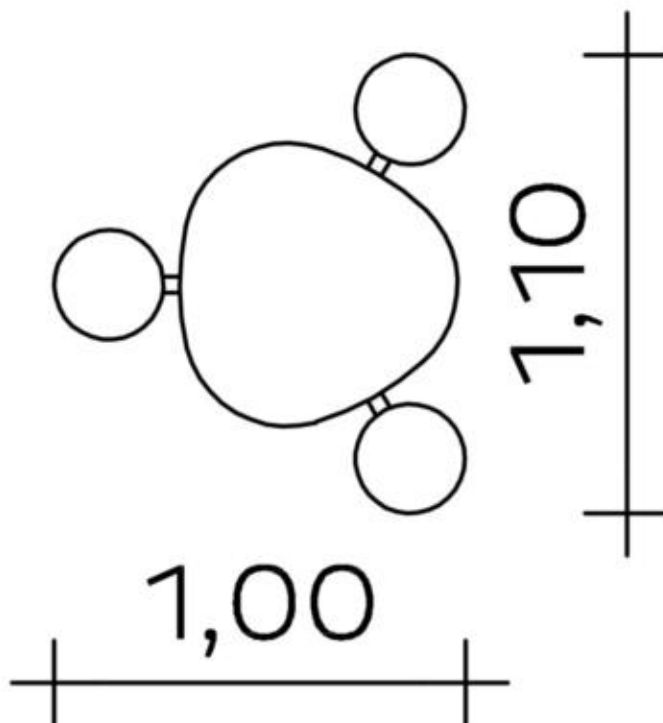

Spielgerät **Spieltisch (rund)**
Artikelnummer **060110000**

Produktbeschreibung (Seite 1)

- Unterkonstruktion aus Edelstahl mit standsicheren Fußplatten zum Aufdübeln oder zur Befestigung mit Bodenankern (bauseits). Passende Fundamentanker (Art. 1140052) können gegen Mehrpreis mitgeliefert werden.
- Sitz und Tisch: aus höchst witterungsbeständiger HPL-Schichtstoffplatte, 20 mm.

Spielgerät **Spieltisch (rund)**
 Artikelnummer **060110000**

<https://kaiser-kuehne.com/product/spieltisch-rund-2/>

Produktdaten

(ohne Maßstab)

Installation

Gerät [m]	L	1,10
	B	1,00
	H	0,50
Mindestraum [m]	L	4,10
	B	4,00
	H	0,50
Aufprallfläche [m ²]		0,00
freie Fallhöhe [m]		0,00
Anzahl Monteure		0
Montagezeit [Std]		0
Hebezeug	Nein	
Einzelgewicht [kg]		0
Gesamtgewicht [kg]		35