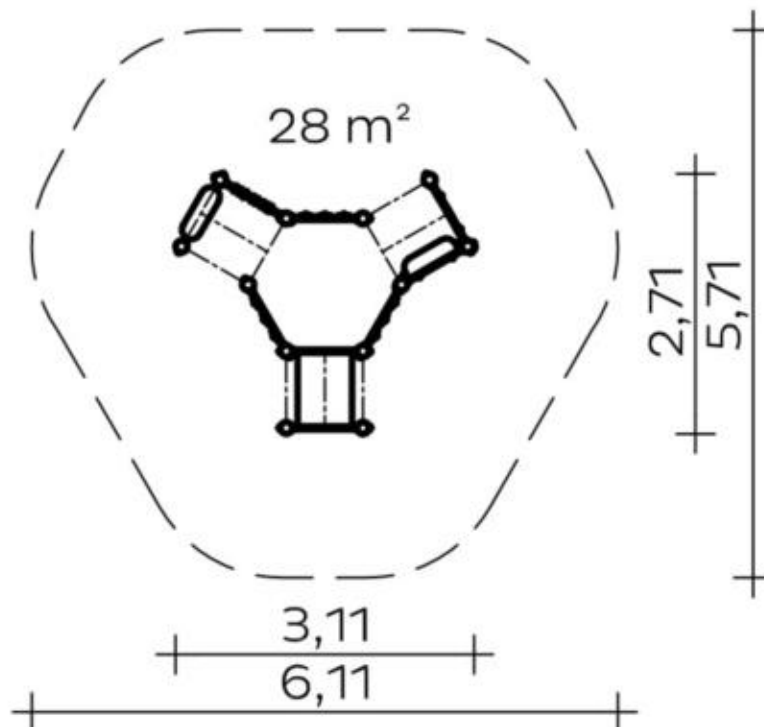

#### Standpfosten

Standpfosten aus Robinenschichtholz, zylindrisch gefräst, Ø 120 mm. Ungeschützte Hirnholzflächen sind mit nicht lösbaren Pfostenkappen aus Edelstahl abgedeckt.

Rohrstandfuß aus Edelstahl zur Fundamentierung und Aufständierung von Robinien-Rundholzpfosten, Ø 120 mm, unterhalb der Spielebene.

#### Anbauteile

- Plattenbrüstung aus höchst witterungsbeständiger HPL-Schichtstoffplatte
- Holzbrüstung aus Robinie, 125 x 30 mm, Befestigung zwischen Edelstahlrohren Ø 33,7 x 2 mm
- Sitz/Theke aus farbiger, höchst witterungsbeständiger HPL-Schichtstoffplatte, 20 mm
- Satteldach, Neigung 45°, aus höchst witterungsbeständiger HPL-Schichtstoffplatte, 13 mm, Befestigung an Dachrahmen aus Edelstahlrohr Ø 33,7 x 2 mm
- Kriechtunnel Ø 56 cm, Edelstahlblech 2,5 mm
- Rechenschieber, Elemente aus Polyamid, Ø 80 mm

Spielgerät

**Krabbelforum**

Artikelnummer

**020053701**<https://kaiser-kuehne.com/product/krabbelforum/>**Produktdaten**

(ohne Maßstab)

**Installation**

Gerät [m]	L	3,15
	B	2,75
	H	1,35
Mindestraum [m]	L	6,15
	B	5,75
	H	1,35
Aufprallfläche [m <sup>2</sup> ]		28,00
freie Fallhöhe [m]		1,33
Anzahl Monteure		2
Montagezeit [Std]		3
Hebezeug		Nein
Einzelgewicht [kg]		40
Gesamtgewicht [kg]		320