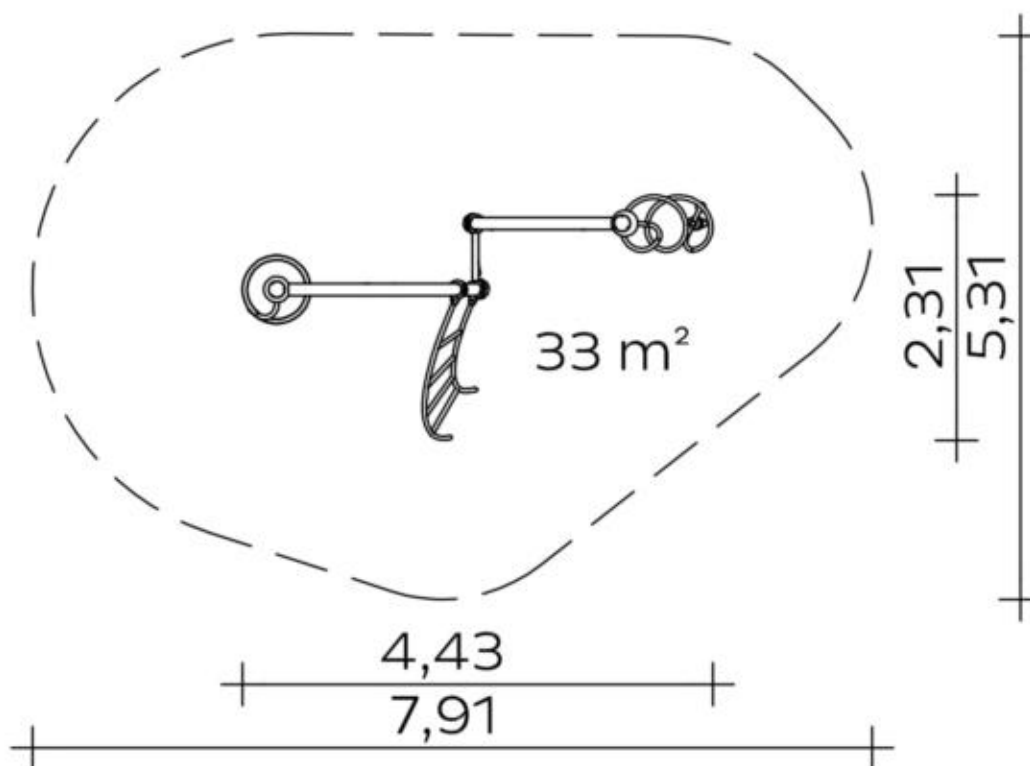

Spielgerät            **Actio 275**  
Artikelnummer      **027275001**

**Produktbeschreibung**      (Seite 2)

Anzahl der Bauteile für optionale Pulverbeschichtung

1 Stck. Rohrbogen 90°  
1 Stck. Rohrbogen 75°  
6 Stck. Alu-Schelle Ø 114 mm

### Produktdaten

(ohne Maßstab)