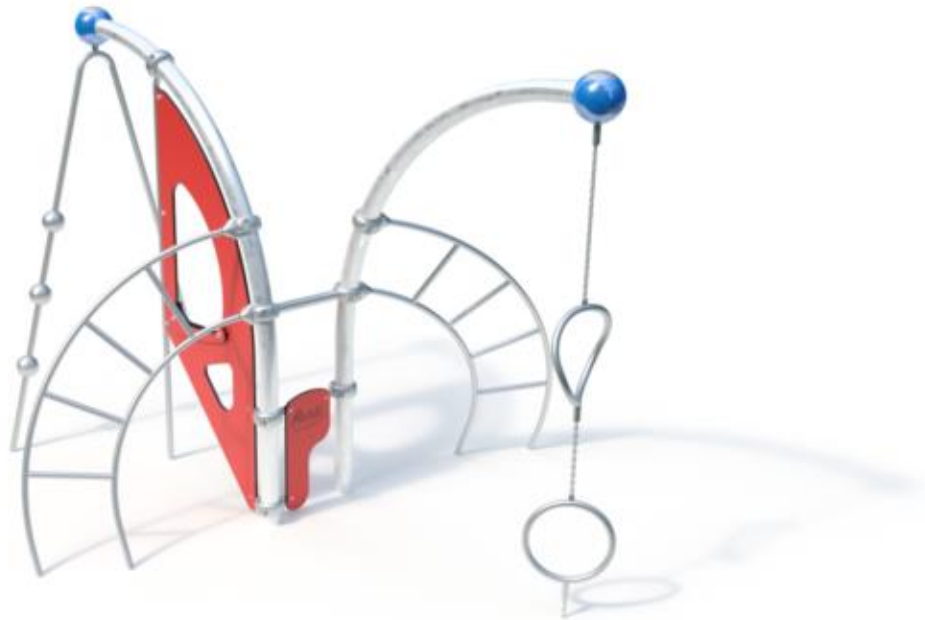

#### Arc 90°

- Rohrbogen aus Stahl, feuerverzinkt, Ø 114 x 3,6 mm (wahlweise pulverbeschichtet in RAL-Farbe nach Wahl)
- Kugel aus Aluminium, Ø 250 mm, pulverbeschichtet in RAL-Farbe nach Wahl (siehe nachstehende Positionen)

#### Chill Wall

- Kletterwand aus farbiger höchst witterungsbeständiger HPL-Schichtstoffplatte, 20 mm.
- oben: Anschluss an Actio-Konstruktionselement durch Aluminiumschelle (wahlweise pulverbeschichtet in RAL-Farbe nach Wahl) und einer verschweißten Konstruktion aus Edelstahlrohr Ø 38
- unten: Einspannung durch Ortfundamente

#### Climbing Pipe

- verschweißte Konstruktion aus Edelstahlrohr Ø 38 mm mit drei Edelstahlkugeln Ø150 mm
- oben: schraubbarer Anschluss an Actio-Konstruktionselement
- unten: Einspannung durch Ortfundamente

#### Monkey Rings

- Ringkombination aus Edelstahlrohr Ø 38 mm - 1x flach/1x räumlich verdreht
- Aufhängung und Verbindung mit 7 mm-Edelstahlketten und Drehwirbel
- unabhängig voneinander drehbar
- oben: schraubbarer Anschluss an Actio-Konstruktionselement
- unten: Auslenkung durch Kette mit fundamentierter und geschraubter Bodenbindung begrenzt