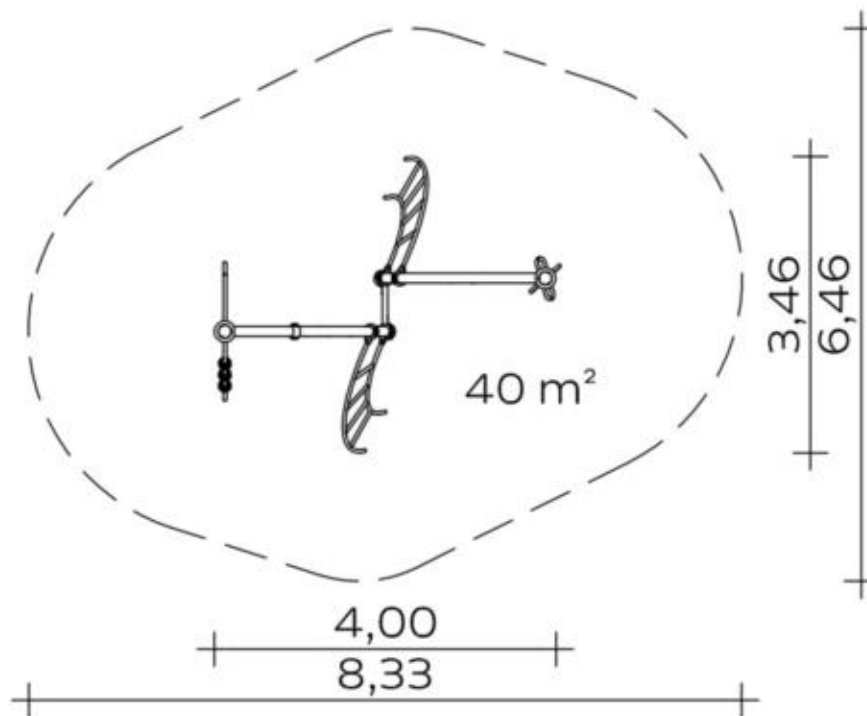

Spielgerät **Actio 222**
Artikelnummer **027222001**

<https://kaiser-kuehne.com/product/actio-222/>

Produktdaten

(ohne Maßstab)

Installation

Gerät [m]	L	4,00
	B	3,46
	H	2,93
Mindestraum [m]	L	8,34
	B	6,46
	H	2,93
Aufprallfläche [m²]		40,00
freie Fallhöhe [m]		2,86
Anzahl Monteure		2
Montagezeit [Std]		4
Hebezeug	Nein	
Einzelgewicht [kg]		67
Gesamtgewicht [kg]		299

Nutzung

Einsatzgebiete	öffentliche Spielplätze			
Aktivitäten	Klettern			
	Bewegungsaktivität			
Altersgruppen	5+			
Anzahl Benutzer	14			
Inklusion	Gleichgewicht		Gruppenspiele	
	Höhenerfahrung		Koordination	
	Paralleles Spielen			

Fundamente

L [m]	B [m]	H [m]	Vol [m³]	Anzahl
1,70	1,00	0,50	0,850	1
0,90	0,40	0,50	0,180	2
0,60	0,60	0,50	0,180	4
			1,930	7