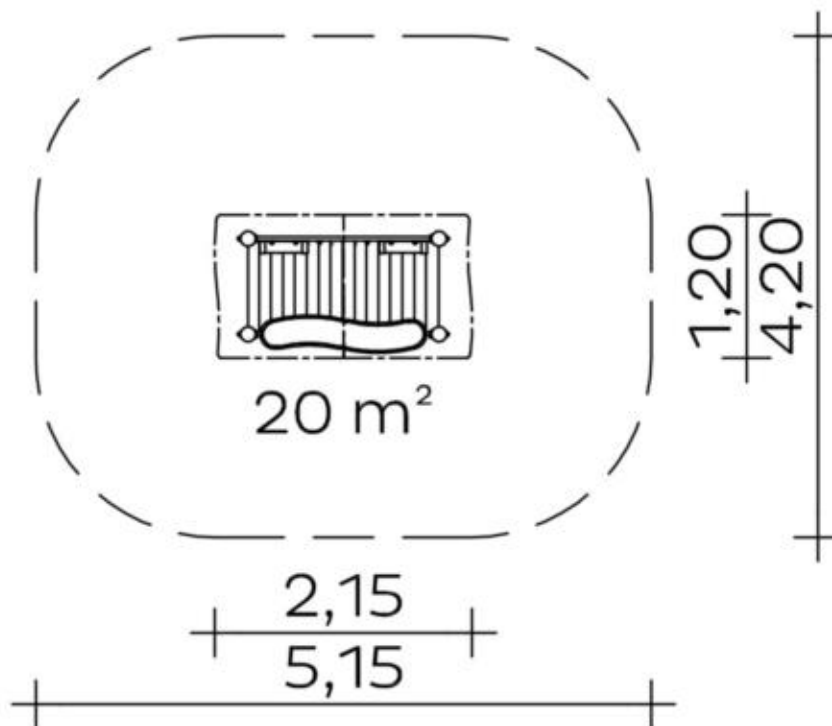

#### Standpfosten

Standpfosten aus Edelstahlrohr Ø 120 mm mit nicht lösbaren Pfostenkappen aus Edelstahl abgedeckt.

#### Anbauteile

- Regal aus Robinie 45 x 100 mm, gehobelt, gefast und frei von Faulästen, Rückwand aus höchst witterungsbeständiger HPL-Schichtstoffplatte, 15 mm
- Giebeldach, Neigung: 45°, aus höchst witterungsbeständiger HPL-Schichtstoffplatte, 13 mm, Befestigung an Dachrahmen aus Edelstahlrohr Ø 33,7 x 2 mm
- Theke, wellenförmig, aus höchst witterungsbeständiger HPL-Schichtstoffplatte, 20 mm

### Produktdaten

(ohne Maßstab)