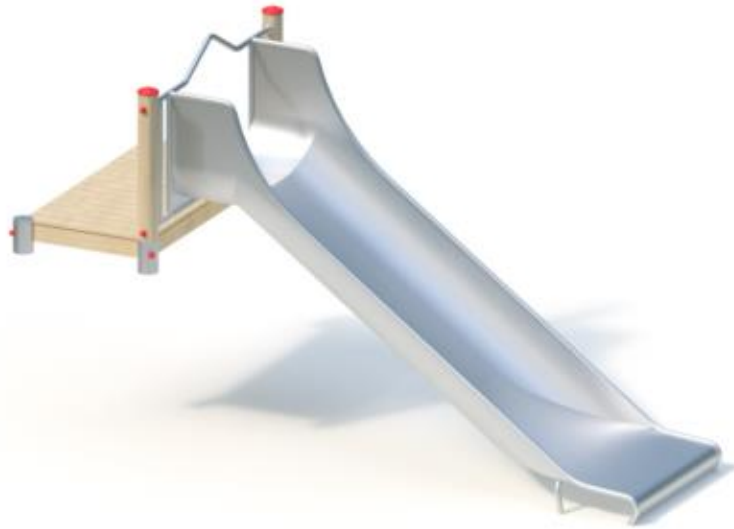

Spielgerät **Breitrutsche (1,40)**
Artikelnummer **041834701**

Produktbeschreibung (Seite 1)

Standpfosten

Standpfosten aus Robinenschichtholz, zylindrisch gefräst, Ø 120 mm. Ungeschützte Hirnholzflächen sind mit nicht lösbaren Pfostenkappen aus Edelstahl abgedeckt.

Rohrstandfuß aus Edelstahl zur Fundamentierung und Aufständering von Robinien-Rundholzpfosten, Ø 120 mm, unterhalb der Spielebene.

Bündig mit dem Podest abschließende Standpfosten sind mit angeschweißten Ronden aus Edelstahl abgedeckt.

Podestboden

Podestboden aus Brettern, 30 mm dick und umlaufenden Kantholzunterzügen 45 x 100 mm. Die getrockneten Schnitthölzer aus Robinie sind gehobelt, gefast und frei von Faulästen. Kraftschlüssige Bodenbefestigung durch spezielle Edelstahlwinkel mit einer durchgehenden Bolzenverschraubung.

Anbauteile

- Anbau-Breitrutsche, 1,10 m breit, einteilige Edelstahlkonstruktion, Blechdicke: 2,5 mm, mit abrollverhindernder Absturzsicherung über dem Einsitzteil

Bitte beachten Sie für Ihre Planung, dass Edelstahl-Rutschen aufgrund der möglichen Aufheizung der Rutschfläche nach Nord-Ost ausgerichtet werden oder im Halbschatten von Bäumen stehen.