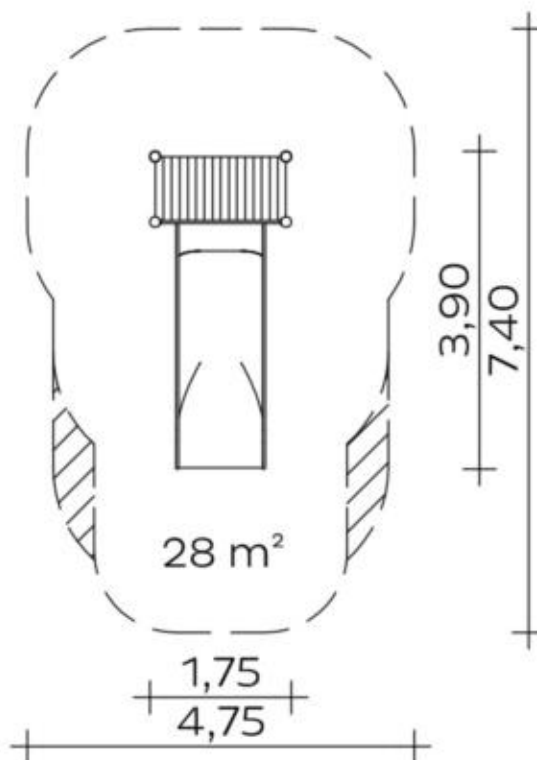

Spielgerät **Breitrutsche (1,40)**
Artikelnummer **041834701**

Produktbeschreibung (Seite 1)

Standpfosten

Standpfosten aus Robinenschichtholz, zylindrisch gefräst, Ø 120 mm. Ungeschützte Hirnholzflächen sind mit nicht lösbaren Pfostenkappen aus Edelstahl abgedeckt.

Rohrstandfuß aus Edelstahl zur Fundamentierung und Aufständering von Robinien-Rundholzpfosten, Ø 120 mm, unterhalb der Spielebene.

Bündig mit dem Podest abschließende Standpfosten sind mit angeschweißten Ronden aus Edelstahl abgedeckt.

Anbauteile

- Anbau-Breitrutsche, 1,10 m breit, einteilige Edelstahlkonstruktion, Blechdicke: 2,5 mm, mit abrollverhindernder Absturzsicherung über dem Einsitzteil

Bitte beachten Sie für Ihre Planung, dass Edelstahl-Rutschen aufgrund der möglichen Aufheizung der Rutschfläche nach Nord-Ost ausgerichtet werden oder im Halbschatten von Bäumen stehen.

Spielgerät **Breitrutsche (1,40)**
 Artikelnummer **041834701**

<https://kaiser-kuehne.com/product/breitrutsche-140-2/>

Produktdaten

(ohne Maßstab)

Installation

Gerät [m]	L	3,90
	B	1,75
	H	2,40
Mindestraum [m]	L	7,40
	B	4,75
	H	3,00
Aufprallfläche [m ²]		35,15
freie Fallhöhe [m]		1,50
Anzahl Monteure		2
Montagezeit [Std]		2
Hebezeug		Nein
Einzelgewicht [kg]		188
Gesamtgewicht [kg]		235