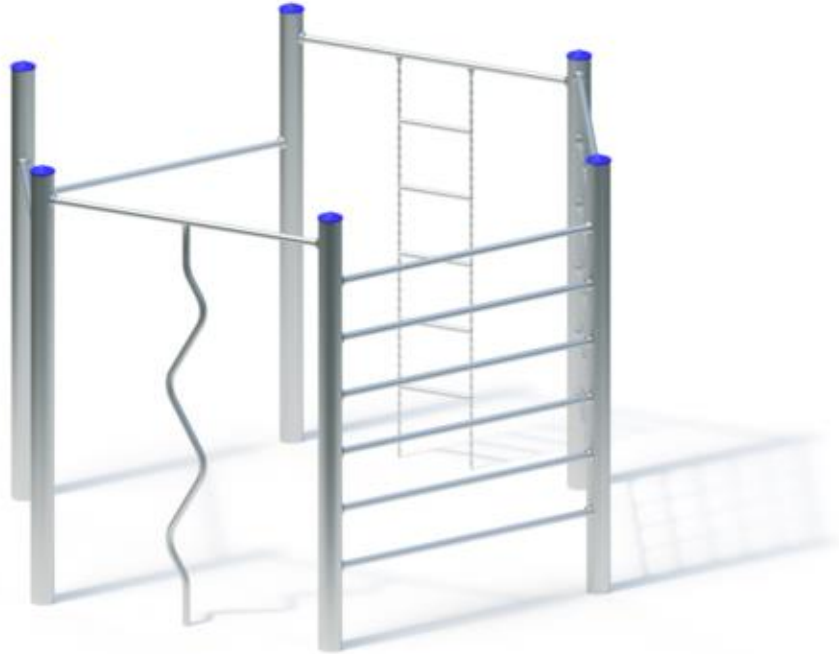

Spielgerät **Sechseckanlage**  
Artikelnummer **055360502**

**Produktbeschreibung** (Seite 1)

#### Standpfosten

Standpfosten aus Edelstahlrohr  $\varnothing$  120 mm mit nicht lösbaren Pfostenkappen aus Edelstahl abgedeckt.

#### Anbauteile

- Reckstange aus Edelstahlrohr,  $\varnothing$  33,7 x 2,9 mm, verdrehungssicher
- Kletterstange und Klettersprossen aus Edelstahlrohr,  $\varnothing$  38 mm
- Kettenleiter mit Edelstahlsprossen. Kletternetz aus Edelstahlketten an Edelstahltraverse

#### Metallbauteile: Edelstahl.

Die modularen Anbauteile leiten ihre Kräfte über eine spezielle Adapterbefestigung direkt in die Standpfosten ein. Die Schraubverbindungen sind gegen unbefugtes Lösen gesichert.