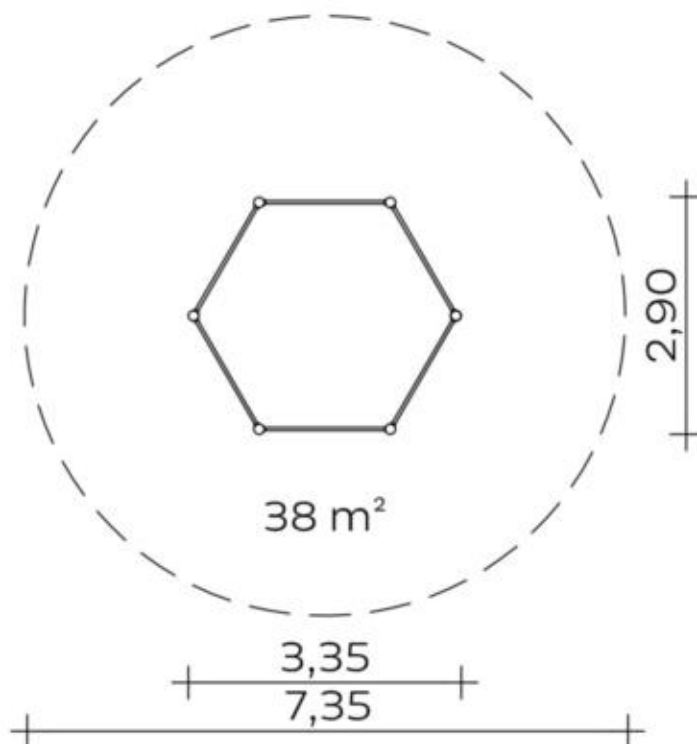

#### Standpfosten

Standpfosten aus Edelstahlrohr  $\varnothing$  120 mm mit nicht lösbaren Pfostenkappen aus Edelstahl abgedeckt.

#### Anbauteile

- Reckstange aus Edelstahlrohr,  $\varnothing$  33,7 x 2,9 mm, verdrehungssicher
- Kletterstange und Klettersprossen aus Edelstahlrohr,  $\varnothing$  38 mm
- Kettenleiter mit Edelstahlsprossen. Kletternetz aus Edelstahlketten an Edelstahltraverse

Spielgerät **Sechseckanlage**

Artikelnummer

**055360502**
<https://kaiser-kuehne.com/product/sechseckanlage/>
**Produktdaten**

(ohne Maßstab)

**Installation**

Gerät [m]	L	3,35
	B	2,90
	H	2,35
Mindestraum [m]	L	7,35
	B	7,35
	H	2,35
Aufprallfläche [m <sup>2</sup> ]		38,00
freie Fallhöhe [m]		2,25
Anzahl Monteure		2
Montagezeit [Std]		4
Hebezeug		Nein
Einzelgewicht [kg]		30
Gesamtgewicht [kg]		235