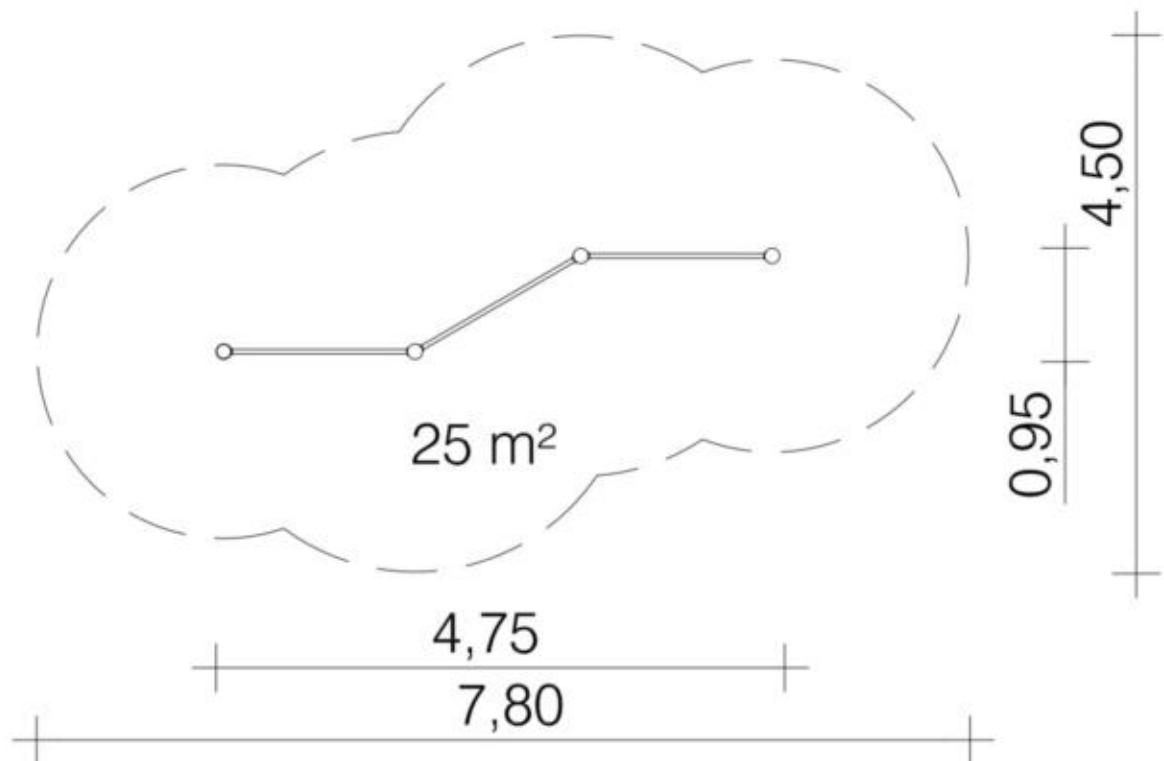

Spielgerät **Stufenreck (1,35/1,90/1,60)**
Artikelnummer **053126501**

Produktbeschreibung (Seite 1)

Standpfosten

Standpfosten aus Edelstahlrohr Ø 120 mm, Wandstärke 3 mm, mit nicht lösbaren Pfostenkappen aus Edelstahl abgedeckt

Anbauteile

Reckstange aus Edelstahlrohr, Ø 38 mm, Wandstärke 2,5 mm, verdrehungssicher

Metallbauteile: Edelstahl 1.4301

Die modularen Anbauteile leiten ihre Kräfte über eine spezielle Adapterbefestigung direkt in die Standpfosten ein.
Die Schraubverbindungen sind gegen unbefugtes Lösen gesichert.

Spielgerät **Stufenreck (1,35/1,90/1,60)**

Artikelnummer

053126501
<https://kaiser-kuehne.com/product/stufenreck-135-190-160-3/>
Produktdaten

(ohne Maßstab)

Installation

Gerät [m]	L	4,75
	B	0,95
	H	2,05
Mindestraum [m]	L	7,80
	B	4,50
	H	2,05
Aufprallfläche [m ²]		25,00
freie Fallhöhe [m]		1,92
Anzahl Monteure		1
Montagezeit [Std]		1
Hebezeug		Nein
Einzelgewicht [kg]		25
Gesamtgewicht [kg]		95