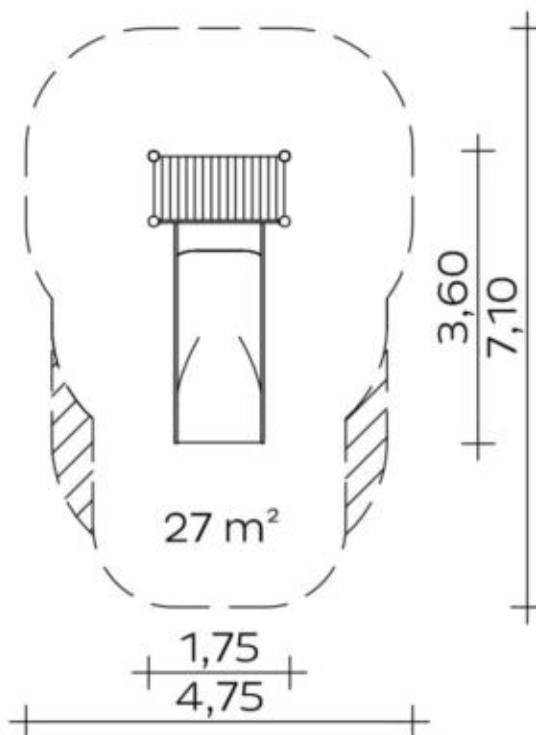

Spielgerät **Breitrutsche (1,20)**
Artikelnummer **041832701**

<https://kaiser-kuehne.com/product/breitrutsche-120-2/>

Produktdaten

(ohne Maßstab)

Installation

Gerät [m]	L	3,60
	B	1,75
	H	2,20
Mindestraum [m]	L	7,10
	B	4,75
	H	2,80
Aufprallfläche [m²]		28,00
freie Fallhöhe [m]		1,30
Anzahl Monteure		2
Montagezeit [Std]		2
Hebezeug	Nein	
Einzelgewicht [kg]		140
Gesamtgewicht [kg]		220

Nutzung

Einsatzgebiete	öffentliche Spielplätze	
Aktivitäten	Rutschen	Bewegungsaktivität
Altersgruppen	3+	
Anzahl Benutzer	8	
Rutschhöhen [m]	0,30	
Podesthöhen [m]	0,20	
Inklusion	Einzelspiele	☐ Funktionelles Spielen
	Geschwindigkeit	☐ Gruppenspiele
	Höhenerfahrung	☐

Fundamente

L [m]	B [m]	H [m]	Vol [m³]	Anzahl
0,40	0,40	0,40	0,064	4
1,25	0,40	0,40	0,200	1
			0,456	5