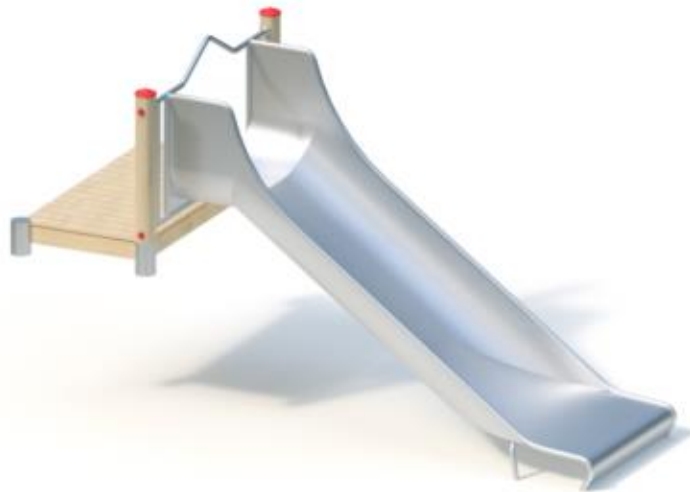

#### Standpfosten

Standpfosten aus Robinenschichtholz, zylindrisch gefräst, Ø 120 mm. Ungeschützte Hirnholzflächen sind mit nicht lösbaren Pfostenkappen aus Edelstahl abgedeckt. Rohrstandfuß aus Edelstahl zur Fundamentierung und Aufständering von Robinien-Rundholzpfosten, Ø 120 mm, unterhalb der Spielebene. Bündig mit dem Podest abschließende Standpfosten sind mit angeschweißten Ronden aus Edelstahl abgedeckt

#### Podestboden

Podestboden aus Brettern, 30 mm dick und umlaufenden Kantholzunterzügen 45 x 100 mm. Die getrockneten Schnitthölzer aus Robinie sind gehobelt, gefast und frei von Faulästen. Kraftschlüssige Bodenbefestigung durch spezielle Edelstahlwinkel mit einer durchgehenden Bolzenverschraubung.

#### Anbauteile

- Anbau-Breitrutsche, 1,10 m breit, einteilige Edelstahlkonstruktion, Blechdicke: 2,5 mm, mit abrollverhindernder Absturzsicherung über dem Einsitzteil

**Bitte beachten Sie für Ihre Planung, dass Edelstahl-Rutschen aufgrund der möglichen Aufheizung der Rutschfläche nach Nord-Ost ausgerichtet werden oder im Halbschatten von Bäumen stehen.**

Metallbauteile: Edelstahl.

Das Robinienholz wird mit einem wasserabweisenden, atmungsaktiven Schutzanstrich versehen. Neben dem Schutz vor Feuchtigkeit reduziert diese Behandlung die Rissbildung. Die modularen Anbauteile leiten ihre Kräfte über eine spezielle Adapterbefestigung direkt in die Standpfosten ein. Die Schraubverbindungen sind gegen unbefugtes Lösen gesichert.