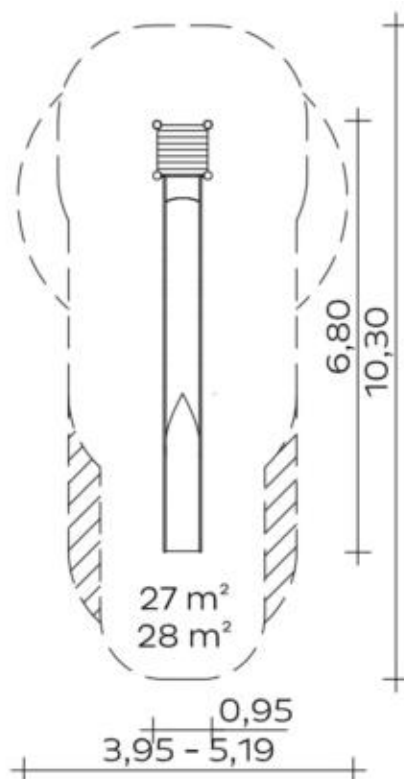

#### Standpfosten

Standpfosten aus Edelstahlrohr Ø 120 mm mit nicht lösbaren Pfostenkappen aus Edelstahl abgedeckt. Bündig mit dem Podest abschließende Pfosten mit angeschweißten Ronden abgedeckt.

#### Anbauteile

- Anbau-Muldenrutsche, 0,60 m breit, einteilige Edelstahlkonstruktion, Blechdicke: 2,5 mm, mit abrollverhindernder Absturzsicherung über dem Einsitzteil

Inklusive K&K Rutschen-Stützpfosten für den Wellenbereich und Befestigungsflansch. Jeweils gefertigt aus Edelstahl.

Spielgerät **Hangrutsche (2,60)**

Artikelnummer

**041826501**
<https://kaiser-kuehne.com/product/hangrutsche-260/>
**Produktdaten**

(ohne Maßstab)

**Installation**

Gerät [m]	L	6,80
	B	0,95
	H	3,60
Mindestraum [m]	L	10,30
	B	5,19
	H	4,20
Aufprallfläche [m <sup>2</sup> ]		40,70
freie Fallhöhe [m]		2,70
Anzahl Monteure		2
Montagezeit [Std]		2
Hebezeug		Nein
Einzelgewicht [kg]		190
Gesamtgewicht [kg]		275

**Fundamente**

L [m]	B [m]	H [m]	Vol [m <sup>3</sup> ]	Anzahl
0,40	0,40	0,40	0,064	4
0,40	0,40	0,60	0,096	1
1,40	0,75	0,40	0,420	1
			0,772	6

Spielgerät **Hangrutsche (2,60)**  
Artikelnummer **041826501**