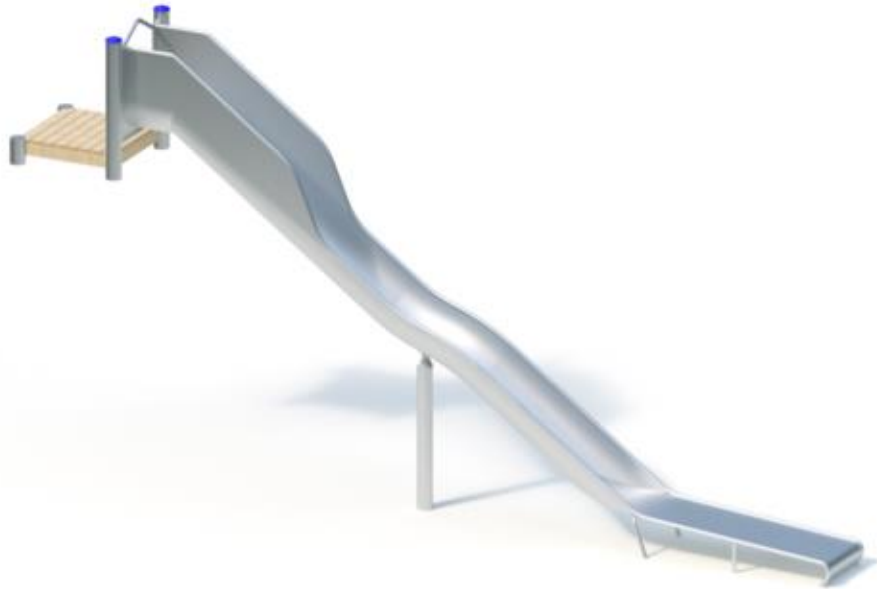

#### Standpfosten

Standpfosten aus Edelstahlrohr Ø 120 mm mit nicht lösbaren Pfostenkappen aus Edelstahl abgedeckt. Bündig mit dem Podest abschließende Pfosten mit angeschweißten Ronden abgedeckt.

#### Podestboden

Podestboden aus Brettern, 30 mm dick und umlaufenden Kantholzunterzügen 45 x 100 mm. Die getrockneten Schnitthölzer aus Robinie sind gehobelt, gefast und frei von Faulästen. Kraftschlüssige Bodenbefestigung durch spezielle Edelstahlwinkel mit einer durchgehenden Bolzenverschraubung.

#### Anbauteile

- Anbau-Muldenrutsche, 0,60 m breit, einteilige Edelstahlkonstruktion, Blechdicke: 2,5 mm, mit abrollverhindernder Absturzsicherung über dem Einsitzteil

Inklusive K&K Rutschen-Stützpfosten für den Wellenbereich und Befestigungsflansch. Jeweils gefertigt aus Edelstahl.

**Bitte beachten Sie für Ihre Planung, dass Edelstahl-Rutschen aufgrund der möglichen Aufheizung der Rutschfläche nach Nord-Ost ausgerichtet werden oder im Halbschatten von Bäumen stehen.**

Metallbauteile: Edelstahl. Das Robinienholz wird mit einem wasserabweisenden, atmungsaktiven Schutzanstrich versehen. Neben dem Schutz vor Feuchtigkeit reduziert diese Behandlung die Rissbildung. Die modularen Anbauteile leiten ihre Kräfte über eine spezielle Adapterbefestigung direkt in die Standpfosten ein. Die Schraubverbindungen sind gegen unbefugtes Lösen gesichert.