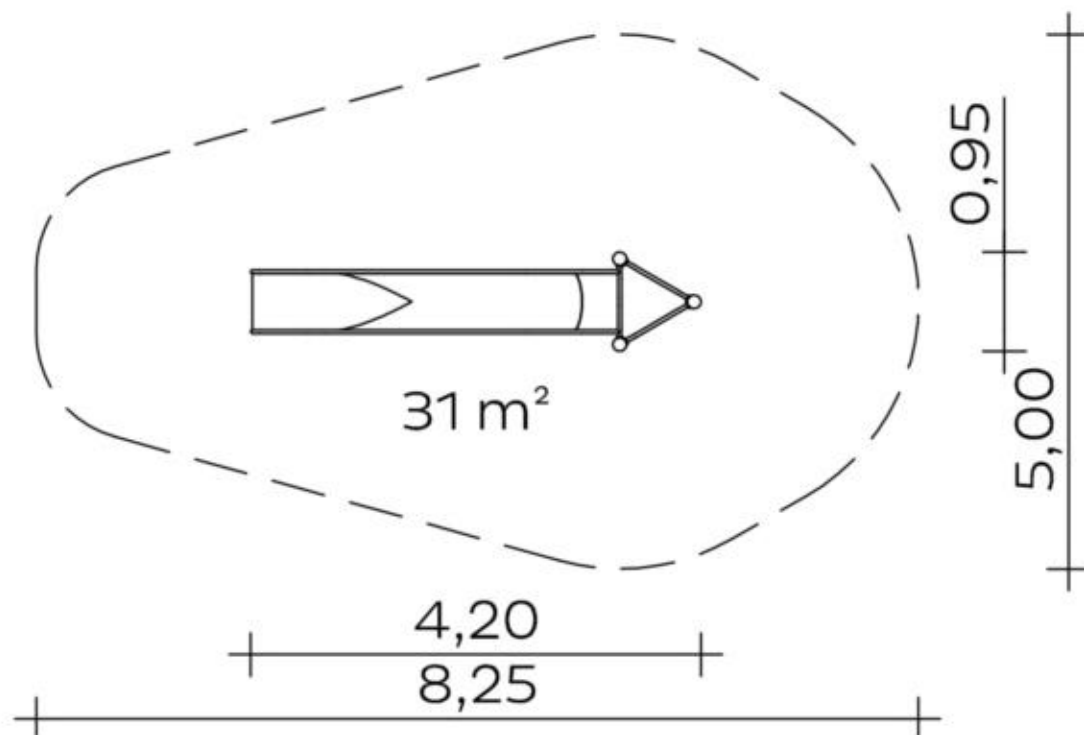

Spielgerät **Kombirutsche 1,60**
Artikelnummer **041158700**

<https://kaiser-kuehne.com/product/kombirutsche-160/>

Produktdaten

(ohne Maßstab)

Installation

Gerät [m]	L	4,20
	B	0,95
	H	2,55
Mindestraum [m]	L	8,25
	B	5,00
	H	2,60
Aufprallfläche [m²]		31,00
freie Fallhöhe [m]		2,30
Anzahl Monteure		2
Montagezeit [Std]		2
Hebezeug		Nein
Einzelgewicht [kg]		105
Gesamtgewicht [kg]		200

Nutzung

Einsatzgebiete	öffentliche Spielplätze	
Aktivitäten	Rutschen	Klettern
Altersgruppen	5+	
Anzahl Benutzer	5	
Rutschhöhen [m]	1,70	
Inklusion	Einzelspiele	☐ Funktionelles Spielen
	Geschwindigkeit	☐ Gruppenspiele
	Höhenerfahrung	☐

Fundamente

L [m]	B [m]	H [m]	Vol [m³]	Anzahl
0,40	0,40	0,40	0,064	3
0,75	0,40	0,40	0,120	1
			0,312	4