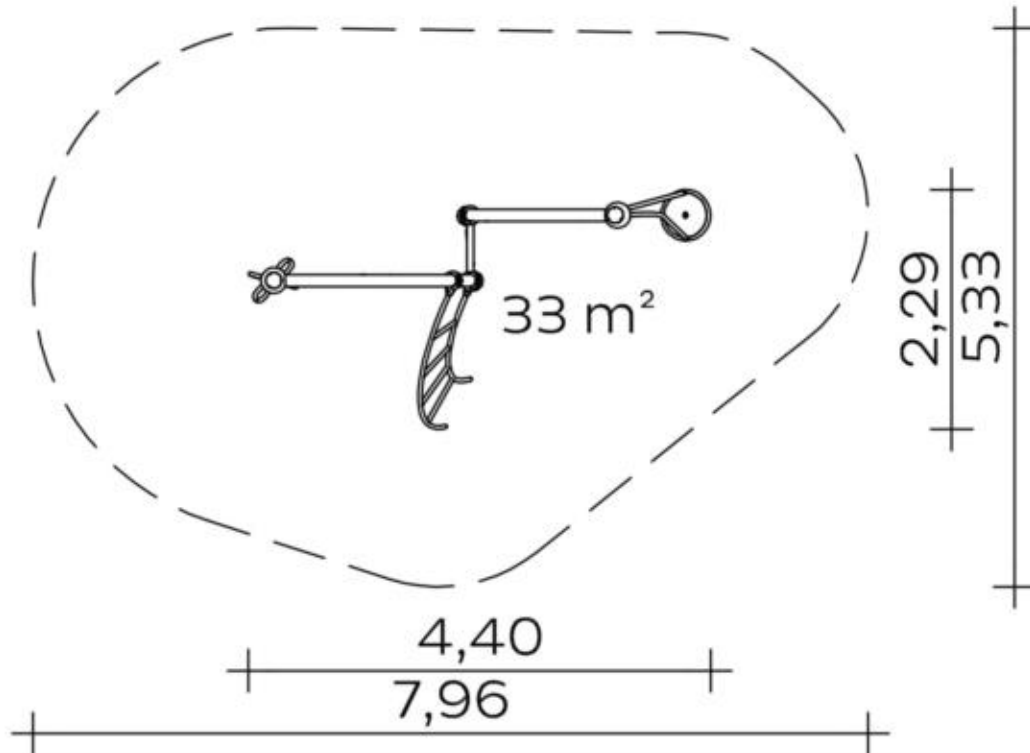

#### Monkey Rings

- Ringkombination aus Edelstahlrohr Ø 38 mm - 1x flach/1x räumlich verdreht
- Aufhängung und Verbindung mit 7 mm-Edelstahlketten und Drehwirbel
- unabhängig voneinander drehbar
- oben: schraubbarer Anschluss an Actio-Konstruktionselement
- unten: Auslenkung durch Kette mit fundamenterter und geschraubter Bodenbindung begrenzt

1 Stck. Rohrbogen 90°

1 Stck. Rohrbogen 75°

6 Stck. Alu-Schelle Ø 114 mm

Spielgerät **Actio 230**  
 Artikelnummer **027230001**

<https://kaiser-kuehne.com/product/actio-230/>

### Produktdaten

(ohne Maßstab)