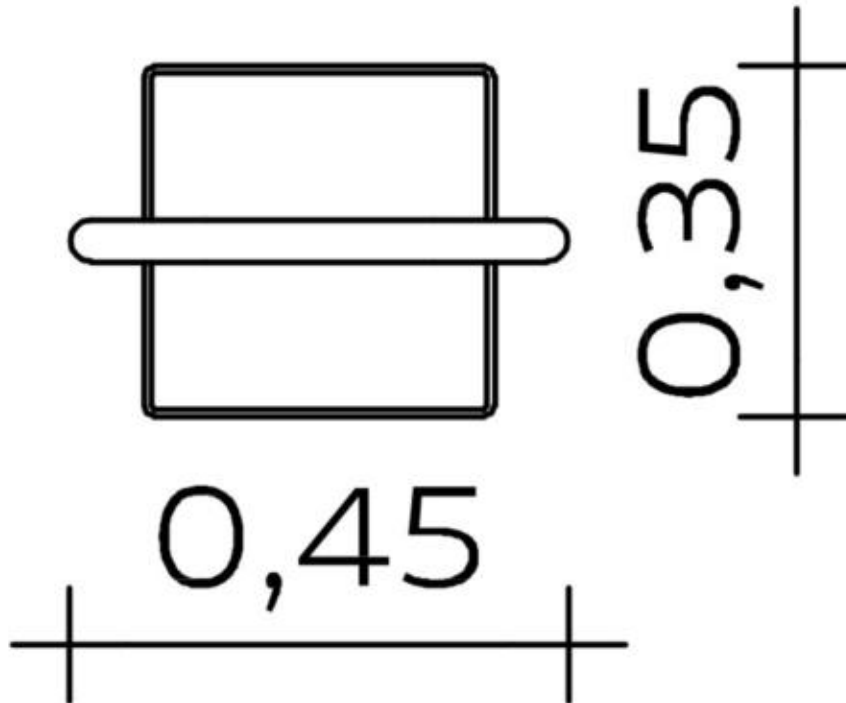

Spielgerät **Abfallbehälter**
Artikelnummer **067040000**

Produktbeschreibung (Seite 1)

- Edelstahlkonstruktion, glasperlgestrahlt, Arretierung am Tragrahmen, zur Entleerung kippbar

Spielgerät **Abfallbehälter**
 Artikelnummer **067040000**

<https://kaiser-kuehne.com/product/abfallbehaelter/>

Produktdaten

(ohne Maßstab)

Installation

Gerät [m]	L	0,45
	B	0,35
	H	0,80
Mindestraum [m]	L	0,45
	B	0,35
	H	0,80
Aufprallfläche [m ²]		0,00
freie Fallhöhe [m]		0,00
Anzahl Monteure		0
Montagezeit [Std]		0
Hebezeug		Nein
Einzelgewicht [kg]		0
Gesamtgewicht [kg]		25