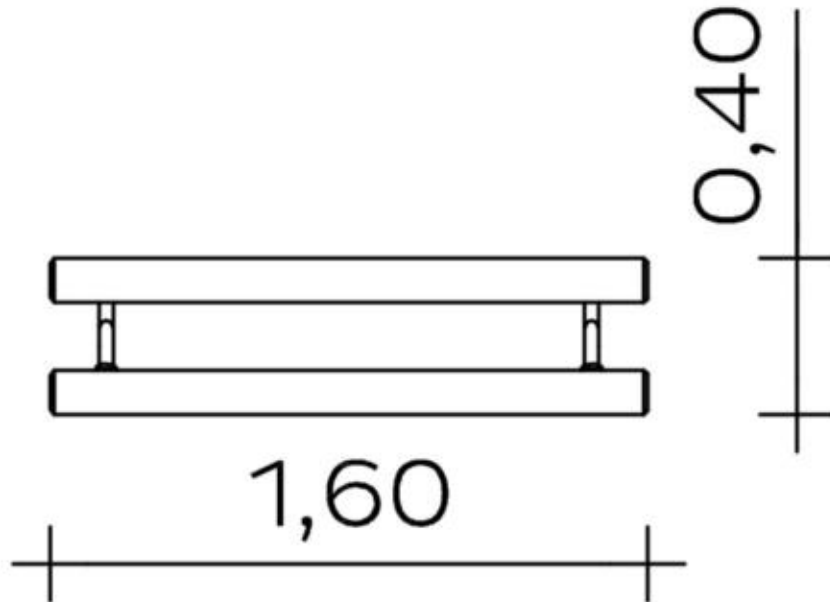

Spielgerät **Teenseat ES 120**  
Artikelnummer **060180500**

**Produktbeschreibung** (Seite 1)

Spielgerät **Teenseat ES 120**  
 Artikelnummer **060180500**

<https://kaiser-kuehne.com/product/teenseat-es-120/>

### Produktdaten

(ohne Maßstab)

### Installation

Gerät [m]	L	1,60
	B	0,40
	H	0,81
Mindestraum [m]	L	4,60
	B	3,40
	H	0,81
Aufprallfläche [m <sup>2</sup> ]		0,00
freie Fallhöhe [m]		0,00
Anzahl Monteure		0
Montagezeit [Std]		0
Hebezeug		Nein
Einzelgewicht [kg]		0
Gesamtgewicht [kg]		45

### Fundamente

L [m]	B [m]	H [m]	Vol [m <sup>3</sup> ]	Anzahl
0,60	0,40	0,40	0,960	2
			1,920	2