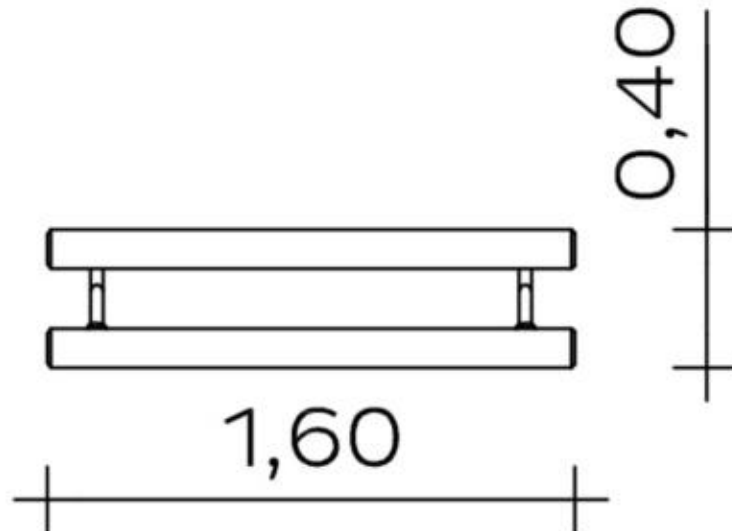

Spielgerät **Teenseat RS120**  
Artikelnummer **060180300**

**Produktbeschreibung** (Seite 1)

Spielgerät **Teenseat RS120**  
 Artikelnummer **060180300**

<https://kaiser-kuehne.com/product/teenseat-rs120/>

**Produktdaten**

(ohne Maßstab)

**Installation**

Gerät [m]	L	1,60
	B	0,40
	H	0,81
Mindestraum [m]	L	4,60
	B	3,40
	H	0,81
Aufprallfläche [m <sup>2</sup> ]		0,00
freie Fallhöhe [m]		0,00
Anzahl Monteure		0
Montagezeit [Std]		0
Hebezeug		Nein
Einzelgewicht [kg]		0
Gesamtgewicht [kg]		45