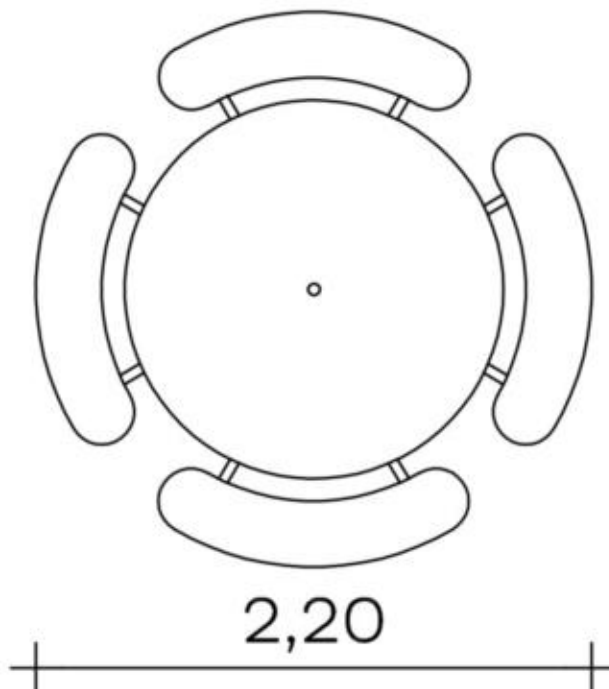

Spielgerät **Spieltisch (rund)**
Artikelnummer **060130000**

Produktbeschreibung (Seite 1)

- Tisch-/Sitzgestell: Mehrteilige Edelstahlschweißkonstruktion mit standsicheren Fußplatten zum Aufdübeln oder zur Befestigung mit Bodenankern (bauseits). Passende Fundamentanker (Art.1140052) können gegen Mehrpreis mitgeliefert werden.
- Sitz und Tisch: aus höchst witterungsbeständiger HPL-Schichtstoffplatte, 20 mm, mittiger Durchlass in der Tischplatte mit Verschlussdeckel für z.B. Schirmmast eines Sonnenschirms (nicht im Lieferumfang enthalten).

Metallbauteile: Edelstahl.

Spielgerät **Spieltisch (rund)**
 Artikelnummer **060130000**

<https://kaiser-kuehne.com/product/spieltisch-rund/>

Produktdaten

(ohne Maßstab)

Installation

Gerät [m]	L	2,20
	B	2,20
	H	0,60
Mindestraum [m]	L	5,20
	B	5,20
	H	0,60
Aufprallfläche [m ²]		0,00
freie Fallhöhe [m]		0,00
Anzahl Monteure		0
Montagezeit [Std]		0
Hebezeug	Nein	
Einzelgewicht [kg]		0
Gesamtgewicht [kg]		135