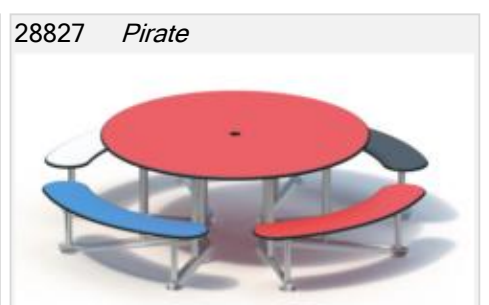

Spielgerät **Spieltisch (rund)**
Artikelnummer **060130000**

Produktbeschreibung (Seite 1)

- Tisch-/Sitzgestell: Mehrteilige Edelstahlschweißkonstruktion mit standsicheren Fußplatten zum Aufdübeln oder zur Befestigung mit Bodenankern (bauseits). Passende Fundamentanker (Art.1140052) können gegen Mehrpreis mitgeliefert werden.
- Sitz und Tisch: aus höchst witterungsbeständiger HPL-Schichtstoffplatte, 20 mm, mittiger Durchlass in der Tischplatte mit Verschlussdeckel für z.B. Schirmmast eines Sonnenschirms (nicht im Lieferumfang enthalten).

Metallbauteile: Edelstahl.

Spielgerät **Spieltisch (rund)**
 Artikelnummer **060130000**

<https://kaiser-kuehne.com/product/spieltisch-rund/>

Produktdaten

(ohne Maßstab)

Installation

Gerät [m]	L	2,20
	B	2,20
	H	0,60
Mindestraum [m]	L	5,20
	B	5,20
	H	0,60
Aufprallfläche [m ²]		0,00
freie Fallhöhe [m]		0,00
Anzahl Monteure		0
Montagezeit [Std]		0
Hebezeug	Nein	
Einzelgewicht [kg]		0
Gesamtgewicht [kg]		135

Fundamente

L [m]	B [m]	H [m]	Vol [m ³]	Anzahl
			0,000	0

Spielgerät **Spieltisch (rund)**
 Artikelnummer **060130000**

Varianten

Spielgerät **Spieltisch (rund)**
Artikelnummer **060130000**

Varianten

28832 *Sweden*