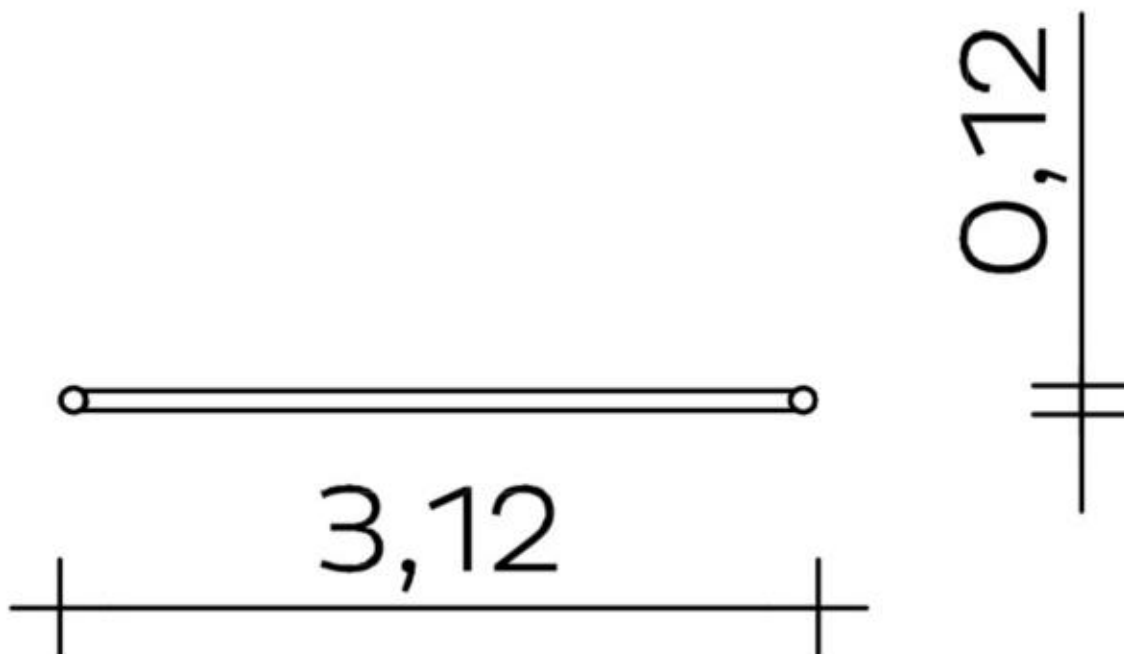

Spielgerät **Kleinfeldtor**  
Artikelnummer **058130000**

Produktbeschreibung (Seite 1)

Torrahmen aus Stahlrohr, feuerverzinkt.

Spielgerät **Kleinfeldtor**  
 Artikelnummer **058130000**

<https://kaiser-kuehne.com/product/kleinfeldtor/>

### Produktdaten

(ohne Maßstab)