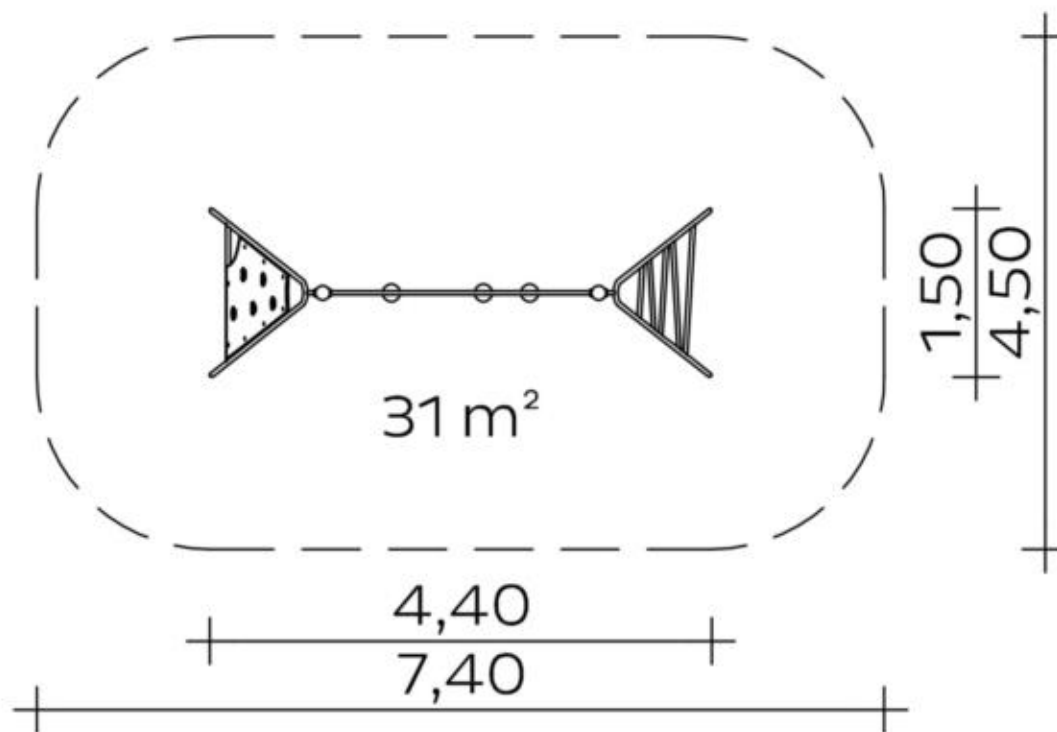

#### Standpfosten

Standpfosten aus Edelstahlrohr Ø 120 mm, mit nicht lösbaren Pfostenkappen aus Edelstahl abgedeckt.

#### Anbauteile

- Kletternetz aus Herkules-Seil mit Edelstahlkugeln Ø 150 mm an Edelstahltraverse
- Dreiecksprossenwand aus Edelstahlrohr, Ø 38 mm
- Dreieckkletterwand aus höchst witterungsbeständiger HPL-Schichtstoffplatte, 20 mm. Rahmen aus Edelstahlrohr, Kletteröffnungen.

### Produktdaten

(ohne Maßstab)