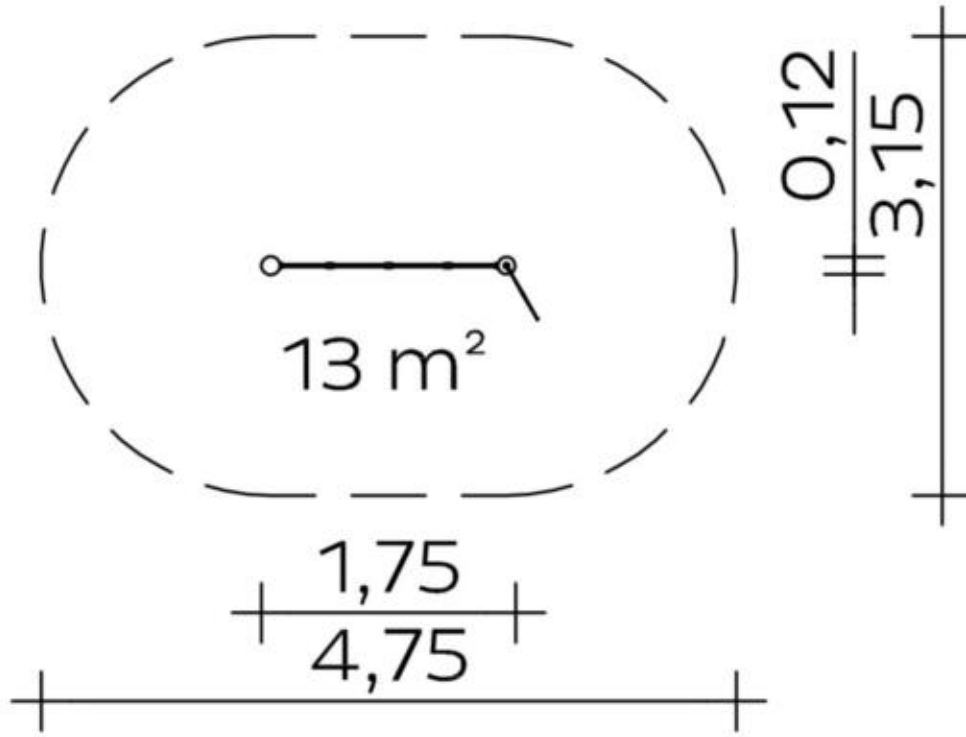

Spielgerät **Kletternetz**
Artikelnummer **055110500**

Produktbeschreibung (Seite 1)

Standpfosten

Standpfosten aus Edelstahlrohr Ø 120 mm mit nicht lösbaren Pfostenkappen aus Edelstahl abgedeckt.

Anbauteile

- Kletternetz 0,75 x 1,60 m rot/grün, Ø 16 mm
- Fahne aus Gummi mit Gewebeeinlage zur Befestigung auf dem Standpfosten

Metallbauteile: Edelstahl. Die modularen Anbauteile leiten ihre Kräfte über eine spezielle Adapterbefestigung direkt in die Standpfosten ein. Die Schraubverbindungen sind gegen unbefugtes Lösen gesichert.

Spielgerät **Kletternetz**
 Artikelnummer **055110500**

<https://kaiser-kuehne.com/product/kletternetz/>

Produktdaten

(ohne Maßstab)

Installation

Gerät [m]	L	1,75
	B	0,12
	H	2,05
Mindestraum [m]	L	4,75
	B	3,15
	H	2,05
Aufprallfläche [m ²]		13,00
freie Fallhöhe [m]		1,00
Anzahl Monteure		2
Montagezeit [Std]		1
Hebezeug		Nein
Einzelgewicht [kg]		25
Gesamtgewicht [kg]		55

Fundamente

L [m]	B [m]	H [m]	Vol [m ³]	Anzahl
0,50	0,50	0,60	0,150	2
			0,300	2

Spielgerät **Kletternetz**
Artikelnummer **055110500**

Varianten

17722 *Classic*

17723 *Jungle*

28486 *Aloha*

28487 *Beach*