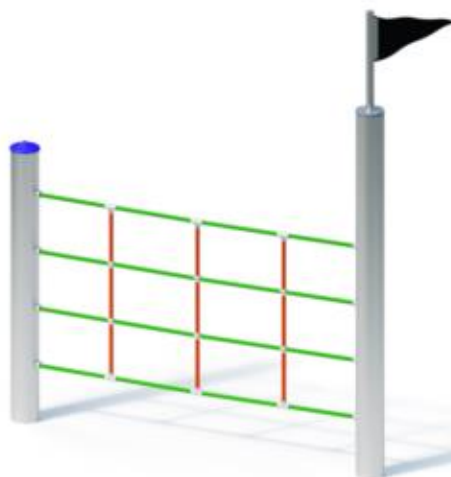

Spielgerät **Kletternetz**
Artikelnummer **055110500**

Produktbeschreibung (Seite 1)

Standpfosten

Standpfosten aus Edelstahlrohr Ø 120 mm mit nicht lösbaren Pfostenkappen aus Edelstahl abgedeckt.

Anbauteile

- Kletternetz 0,75 x 1,60 m rot/grün, Ø 16 mm
- Fahne aus Gummi mit Gewebeeinlage zur Befestigung auf dem Standpfosten

Metallbauteile: Edelstahl. Die modularen Anbauteile leiten ihre Kräfte über eine spezielle Adapterbefestigung direkt in die Standpfosten ein. Die Schraubverbindungen sind gegen unbefugtes Lösen gesichert.

Spielgerät **Kletternetz**
 Artikelnummer **055110500**

<https://kaiser-kuehne.com/product/kletternetz/>

Produktdaten

(ohne Maßstab)

Installation

Gerät [m]	L	1,75
	B	0,12
	H	2,05
Mindestraum [m]	L	4,75
	B	3,15
	H	2,05
Aufprallfläche [m ²]		13,00
freie Fallhöhe [m]		1,00
Anzahl Monteure		2
Montagezeit [Std]		1
Hebezeug		Nein
Einzelgewicht [kg]		25
Gesamtgewicht [kg]		55