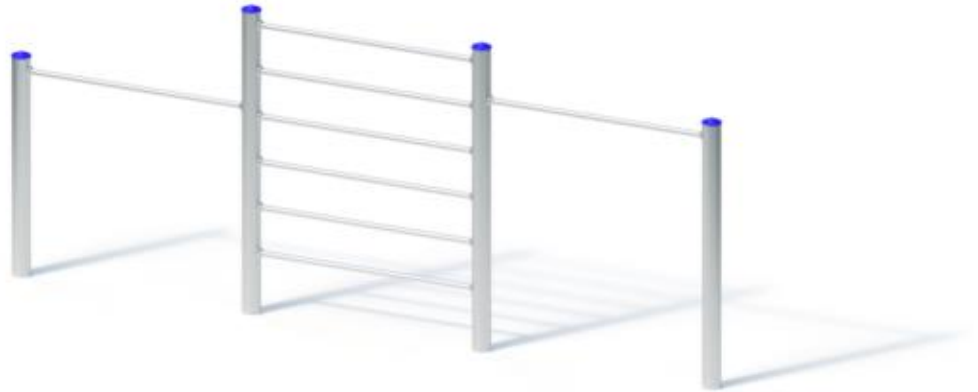

Spielgerät **Recksprossenwand**
Artikelnummer **053150500**

Produktbeschreibung (Seite 1)

Standpfosten

Standpfosten aus Edelstahlrohr Ø 120 mm, Wandstärke 3 mm, mit nicht lösbaren Pfostenkappen aus Edelstahl abgedeckt.

Anbauteile

Klettersprossen aus Edelstahlrohr, Ø 38 mm, Wandstärke 2,5 mm, verdrehungssicher

Metallbauteile: Edelstahl.

Die modularen Anbauteile leiten ihre Kräfte über eine spezielle Adapterbefestigung direkt in die Standpfosten ein.
Die Schraubverbindungen sind gegen unbefugtes Lösen gesichert.

Spielgerät **Recksprossenwand**
 Artikelnummer **053150500**

<https://kaiser-kuehne.com/product/recksprossenwand/>

Produktdaten

(ohne Maßstab)

Installation

Gerät [m]	L	4,93
	B	0,13
	H	2,03
Mindestraum [m]	L	8,02
	B	3,70
	H	2,03
Aufprallfläche [m ²]		26,00
freie Fallhöhe [m]		1,92
Anzahl Monteure		2
Montagezeit [Std]		1
Hebezeug		Nein
Einzelgewicht [kg]		25
Gesamtgewicht [kg]		115

Spielgerät **Recksprossenwand**
Artikelnummer **053150500**

Varianten

17701 *Classic*

29921 *Aloha*

29922 *Beach*

29923 *City*

29924 *Coral*

29925 *Ice Palace*