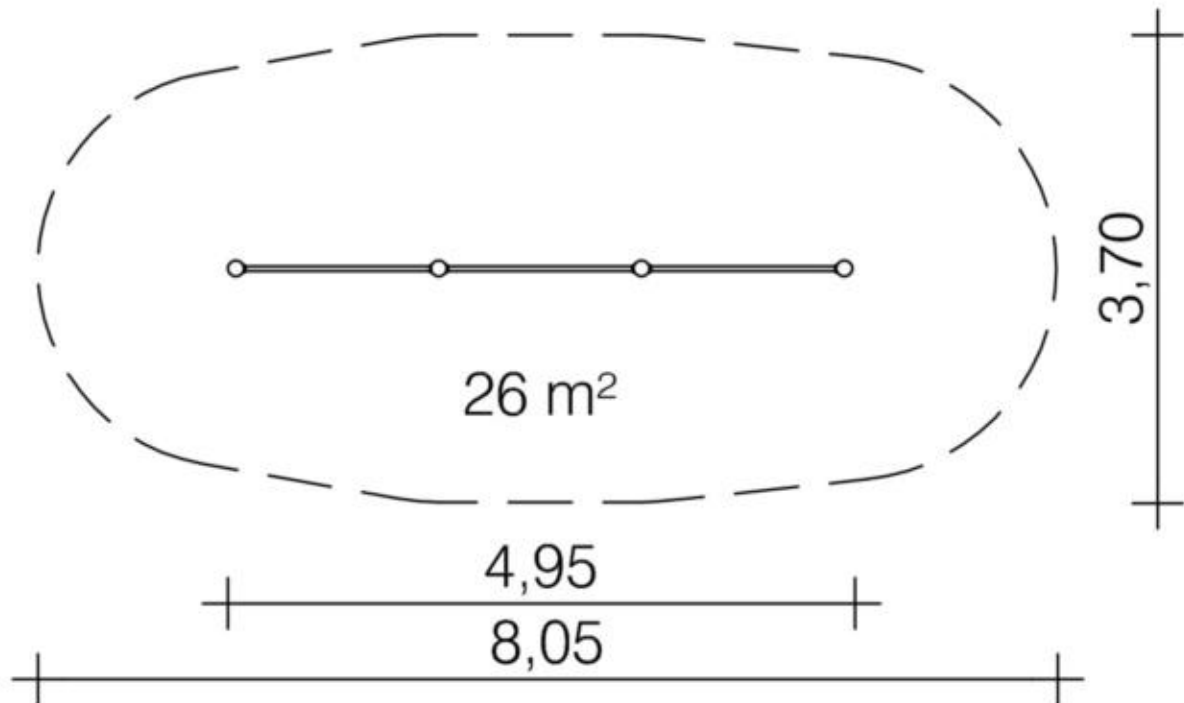

Spielgerät **Recksprossenwand**
Artikelnummer **053150500**

Produktbeschreibung (Seite 1)

Standpfosten

Standpfosten aus Edelstahlrohr Ø 120 mm, Wandstärke 3 mm, mit nicht lösbaren Pfostenkappen aus Edelstahl abgedeckt.

Anbauteile

Klettersprossen aus Edelstahlrohr, Ø 38 mm, Wandstärke 2,5 mm, verdrehungssicher

Metallbauteile: Edelstahl.

Die modularen Anbauteile leiten ihre Kräfte über eine spezielle Adapterbefestigung direkt in die Standpfosten ein.
Die Schraubverbindungen sind gegen unbefugtes Lösen gesichert.

Spielgerät **Recksprossenwand**
 Artikelnummer **053150500**

<https://kaiser-kuehne.com/product/recksprossenwand/>

Produktdaten

(ohne Maßstab)

Installation

Gerät [m]	L	4,93
	B	0,13
	H	2,03
Mindestraum [m]	L	8,02
	B	3,70
	H	2,03
Aufprallfläche [m ²]		26,00
freie Fallhöhe [m]		1,92
Anzahl Monteure		2
Montagezeit [Std]		1
Hebezeug		Nein
Einzelgewicht [kg]		25
Gesamtgewicht [kg]		115